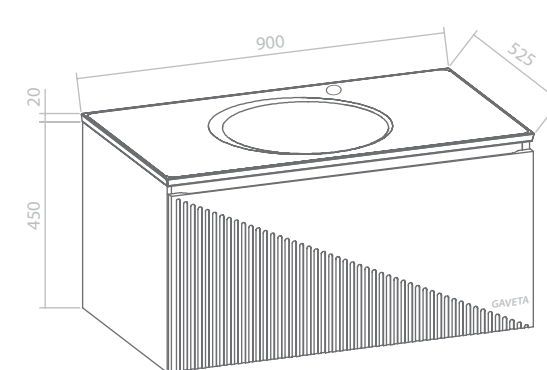

90cm | Móvel e lavatório VOGUE RELIEF

Carvalho/Preto 900X525X470 AD18290810