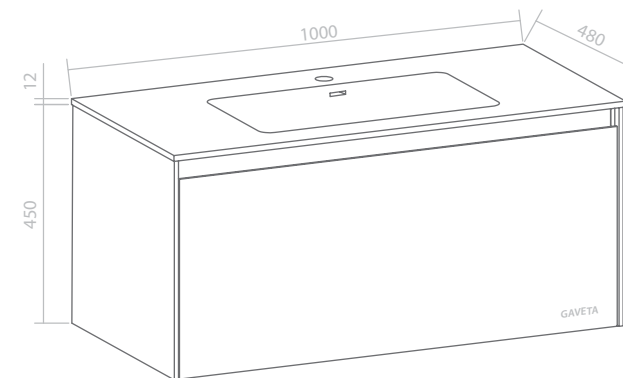

120cm | Móvel e lavatório RETRO MARBLE

Cinza/Mármore

1200X525X356

AD18271204

9

Água
& Conforto.

100cm | Móvel e lavatório RETRO STONE

	Branco	1000X480X462	AD18210901
	Cinza pedra	1000X480X462	AD18210904