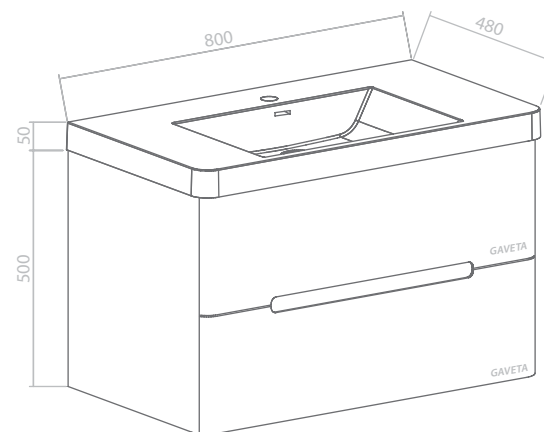

80cm | Móvel e lavatório FASHION CURVE

Branco 800X480X550 AD18280708

FASHION

CURVE

60cm | Móvel e lavatório FASHION CURVE

Branco 600X420X550 AD18280408

100cm | Móvel e lavatório FASHION CURVE

Branco 1000X480X550 AD18280908