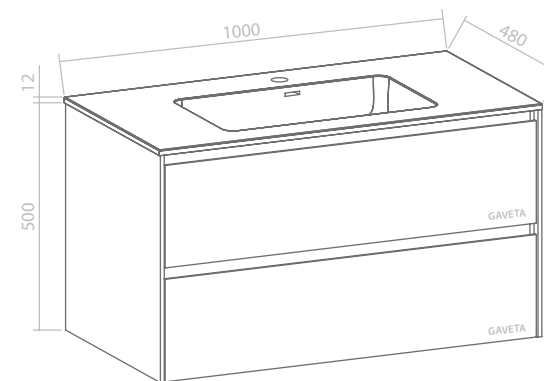

DESIGN

RUSTIC

100cm | Móvel RETRO RUSTIC

Carvalho escuro 1000X480X512 AD18230911

120cm | Móvel com dois pios RETRO RUSTIC

Carvalho claro 1200X480X512 AD18231210

DESIGN

SLIM