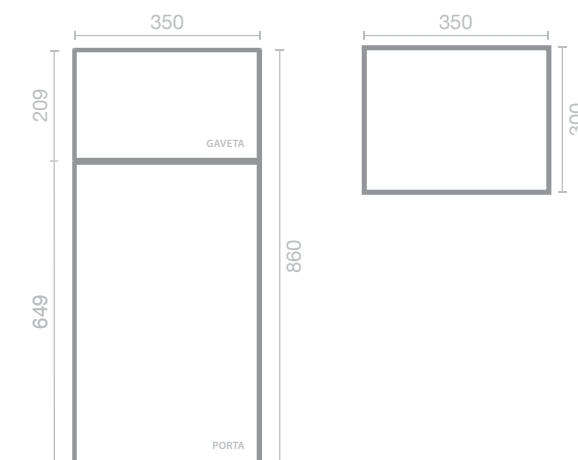

35cm | Complemento FASHION TOP

Vidro preto/Nogueira 350X300X860 MB42040600

Vidro branco/ST Grain 350X300X860 MB42041300