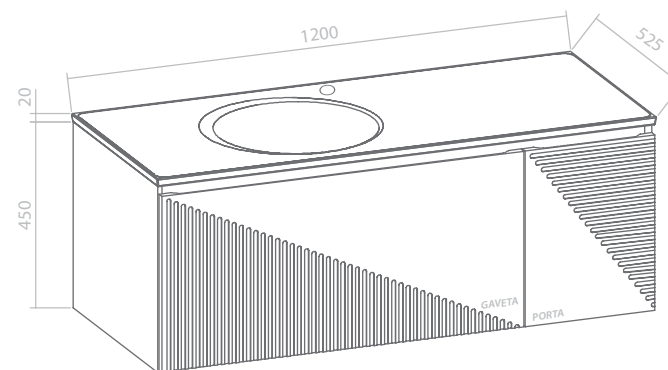

100cm | Móvel e lavatório FASHION SLIM

	Vidro branco/St Grain	1000X500X325	MB42031461
	Vidro preto/Nogueira	1000X500X325	MB42031506

Água
& Conforto.

120cm | Móvel e lavatório VOGUE RELIEF

Carvalho/Preto 1200X525X470 AD18291210