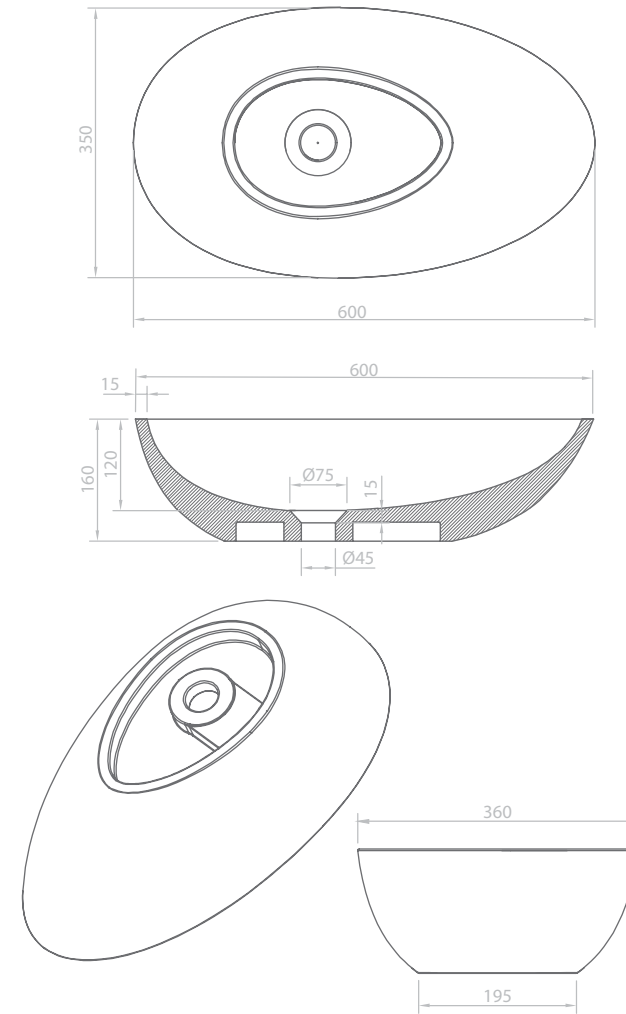

LAVATÓRIOS

DE POU SAR OVAL

Lavatório de POU SAR OVAL