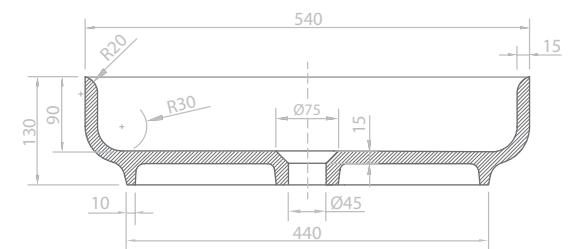

Lavatório de POU SAR RETANGULAR

Branco 600X380X110 MB42500203

Lavatório de POU SAR OVAL

Branco 510X510X110 MB42500104

Água
& Conforto.

LAVATÓRIOS

DE POUJAR

Lavatório de POUJAR RETANGULAR