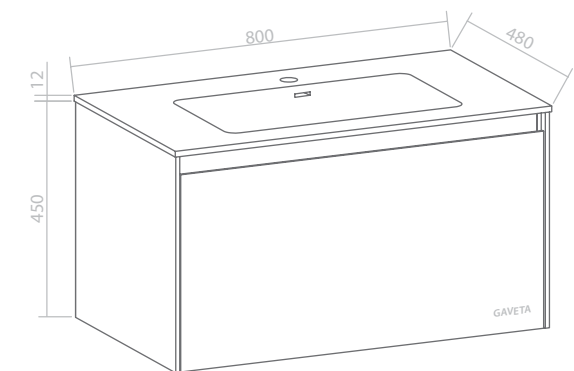

80cm | Móvel e lavatório RETRO STONE

	Branco	800X480X462	AD18210701
	Cinza pedra	800X480X462	AD18210704