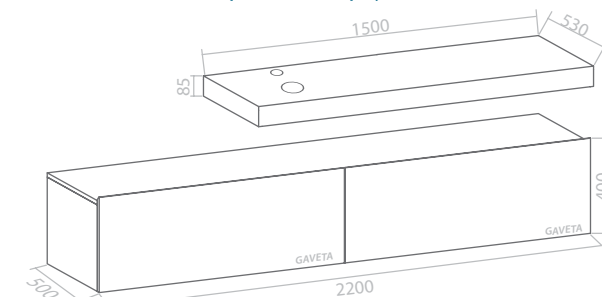

150cm | Móvel modular direito duas peças VOGUE EXOTIC

■ Branco/Preto 1500X530X85 MB4206121D

150cm | Móvel modular esquerdo duas peças VOGUE EXOTIC

■ Branco/Preto 1500X530X85 MB4206121E

Água
& Conforto.

LAVATÓRIOS