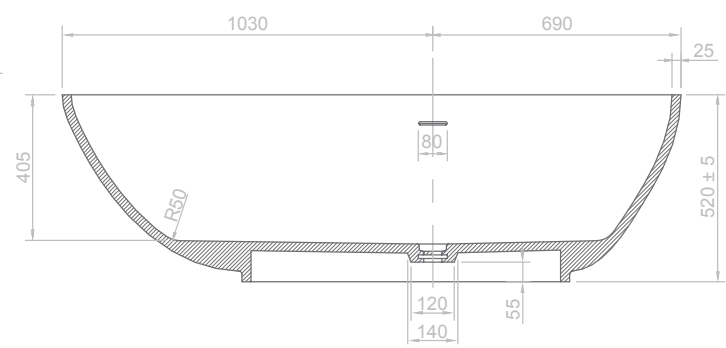

Água
& Conforto.

Banheira de pousar LUNA

Branco

1868X790X930

AD12002186

Banheira de pousar OVAL

Branco	1720X830X520	AD12001172
--------	--------------	------------

Banheira de pousar ANGULAR