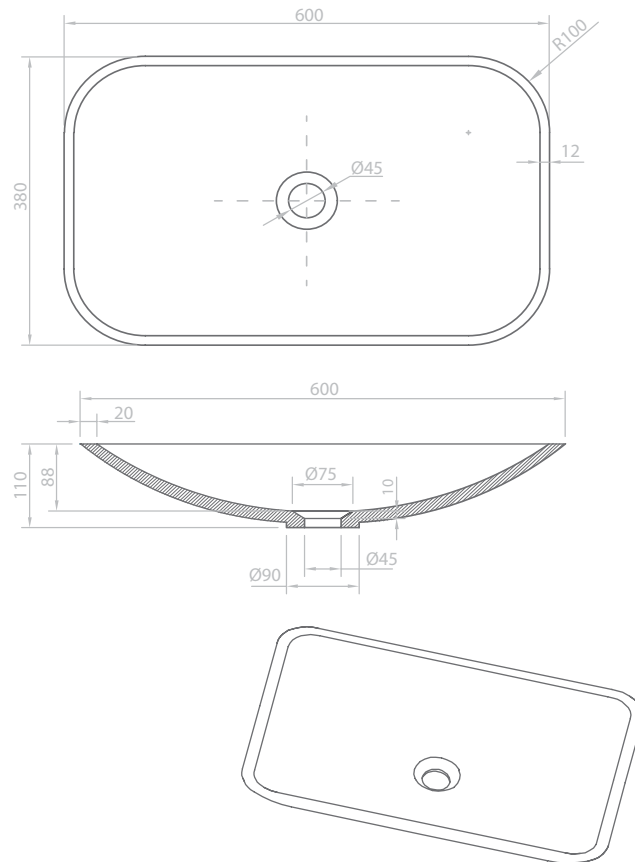

DE POU SAR OVAL

Lavatório de POU SAR OVAL

Branco 600X360X160 MB42500103

Lavatório de POU SAR OVAL

Branco 580X380X140 MB42500102

Água
& Conforto.

LAVATÓRIOS

DE POUSAR

Lavatório de POU SAR RETANGULAR

Branco 600X380X110 MB42500203

Lavatório de POU SAR OVAL

Branco 510X510X110 MB42500104

Água
& Conforto.

LAVATÓRIOS

DE POUJAR

Lavatório de POUJAR RETANGULAR