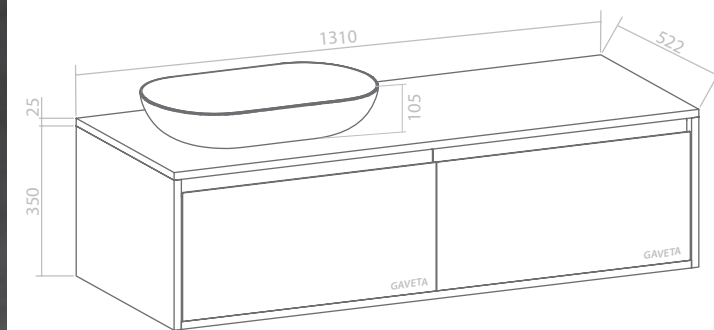

VOGUE

VINTAGE

- Estrutura do móvel em contraplacado
- Gaveta com sistema *soft-close*
- Interior em melamina cinza
- Lavatório em fibra incluído

131cm | Móvel e lavatório VOGUE VINTAGE