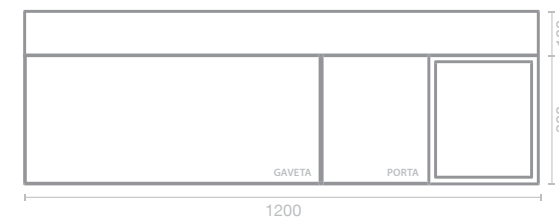

120cm | Móvel com dois pios FASHION TOP

 Vidro preto/Nogueira 1200X460X400 MB42041508

FASHION

TOP | COMPLEMENTOS

100cm | Móvel e lavatório FASHION TOP

 Vidro branco/ST Grain 1000X460X400 MB42041606

90cm | Móvel e lavatório FASHION TOP