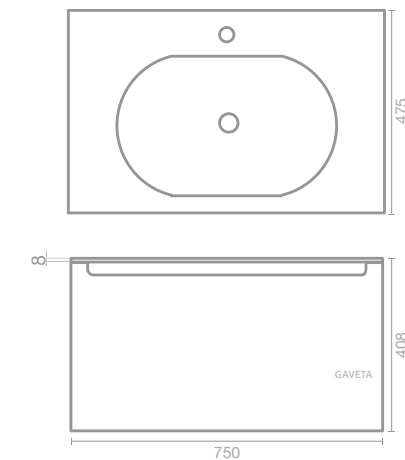

120cm | Móvel com dois pios Retro Nordic

	Branco	Brilho	1200X475X408	MB42081108
	Cinza	Mate	1200X475X408	MB42080908

Água
& Conforto.

105cm | Móvel e lavatório RETRO NORDIC

Cinza	Mate	1050X475X408	MB42080907
-------	------	--------------	------------

90cm | Móvel e lavatório RETRO NORDIC

Branco	Brilho	900X475X408	MB42081105
Cinza	Mate	900X475X408	MB42080905

75cm | Móvel e lavatório RETRO NORDIC

Cinza	Mate	750X475X408	MB42080903
-------	------	-------------	------------