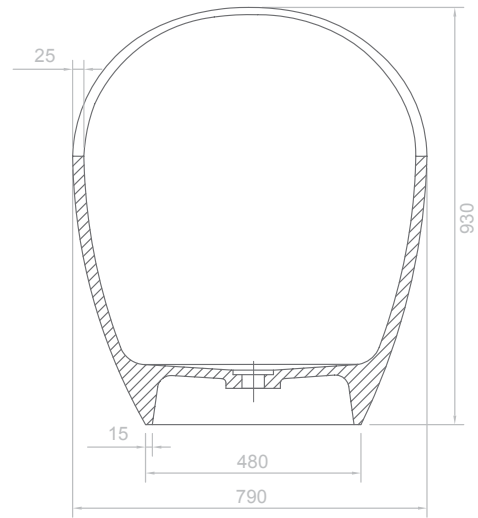

BANHEIRAS

DE POUJAR

Água
& Conforto.

Banheira de pousar LUNA

Branco

1868X790X930

AD12002186