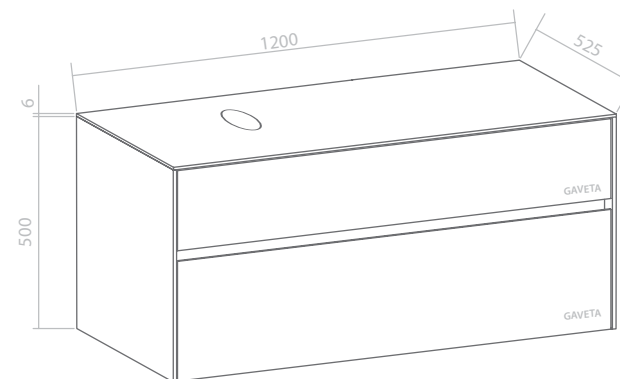

RETRO

SLAB

- Tampo e laterais do móvel em cerâmica 6mm
- Interior das gavetas em melamina cinza
- Gavetas com sistema *soft-close*
- Furação apenas para lavatório
- Estrutura do móvel em MFC

120cm | Móvel esquerdo RETRO SLAB

Cinza Claro 1200X525X506 AD18111308