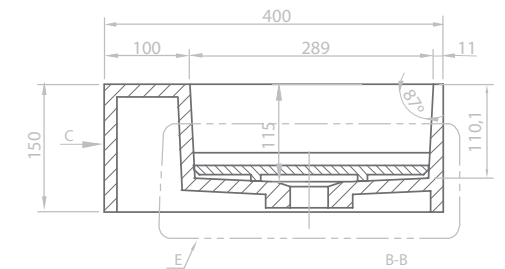

LAVATÓRIOS

MÓDULOS DE PAREDE

Módulo DUPLO

Em resina com acabamento mate

Branco 1200X400X150 MB42600104

Água
& Conforto.