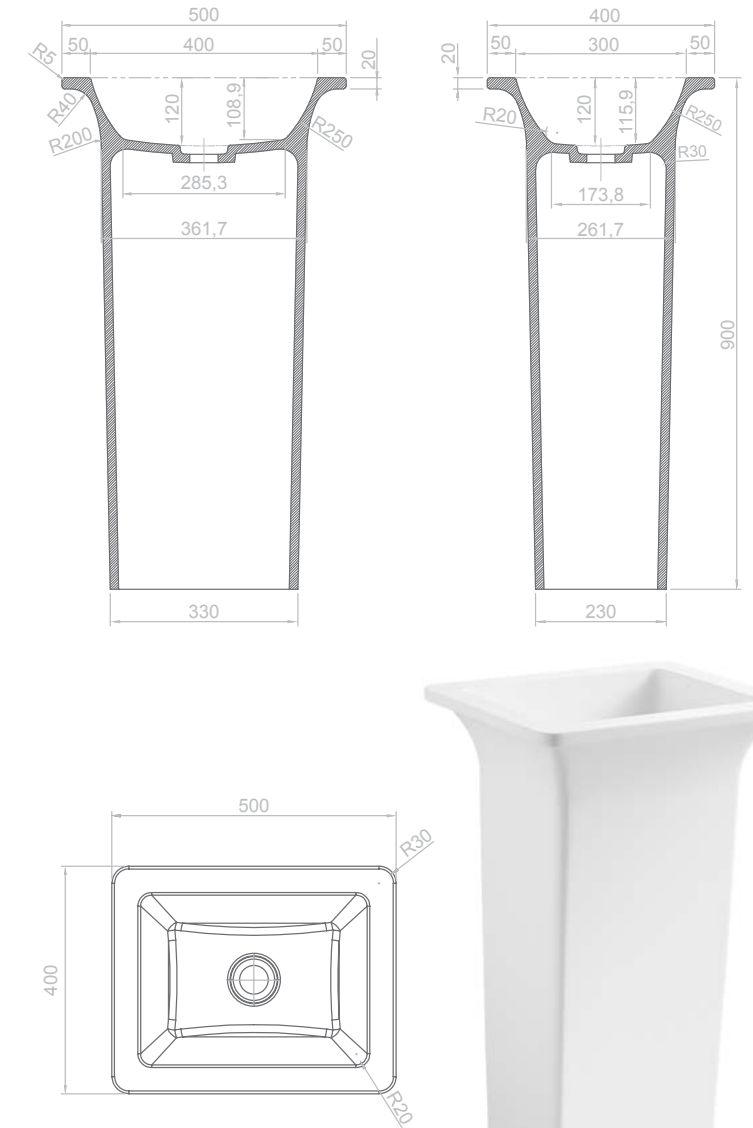

Branco 520X370X820 AD18402001

Água
& Conforto.

Lavatório de pé CILINDRICO COM FURAÇÃO DE TORNEIRA

Branco Ø45x825 AD18401001

Lavatório de pé ABERTO

Branco 500x400x900 AD18402002

BANHEIRAS

DE POUJAR

Água
& Conforto.

Banheira de pousar LUNA

Branco

1868X790X930

AD12002186

Banheira de pousar OVAL

Branco	1720X830X520	AD12001172
--------	--------------	------------

Banheira de pousar ANGULAR

800X800X25

AD18001071

ESPELHOS

Espelho RETANGULAR LED

1600X30X600

AD18002241

1900X30X600

AD18002331

Espelho SEMI-CIRCULAR LED

1300X25X180

AD18005151

Espelho CIRCULAR

800X800X15

AD18001072

Espelho 2B RETANGULAR LED

755X735X50