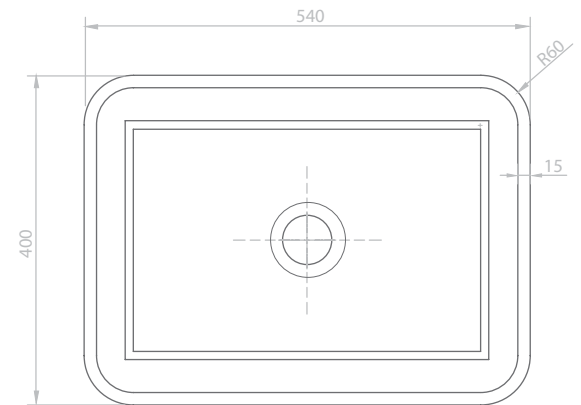

Lavatório de POU SAR RETANGULAR

Branco 600X380X110 MB42500203

Lavatório de POU SAR OVAL

Branco 510X510X110 MB42500104

Água
& Conforto.

LAVATÓRIOS

DE POUJAR

Lavatório de POUJAR RETANGULAR