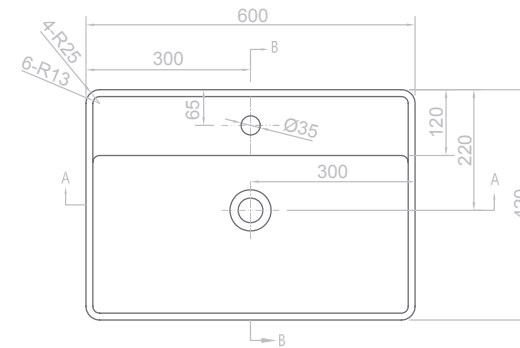

Lavatório de pé RECTANGULAR COM FURAÇÃO DE TORNEIRA

Branco 900X600X420 AD18401002