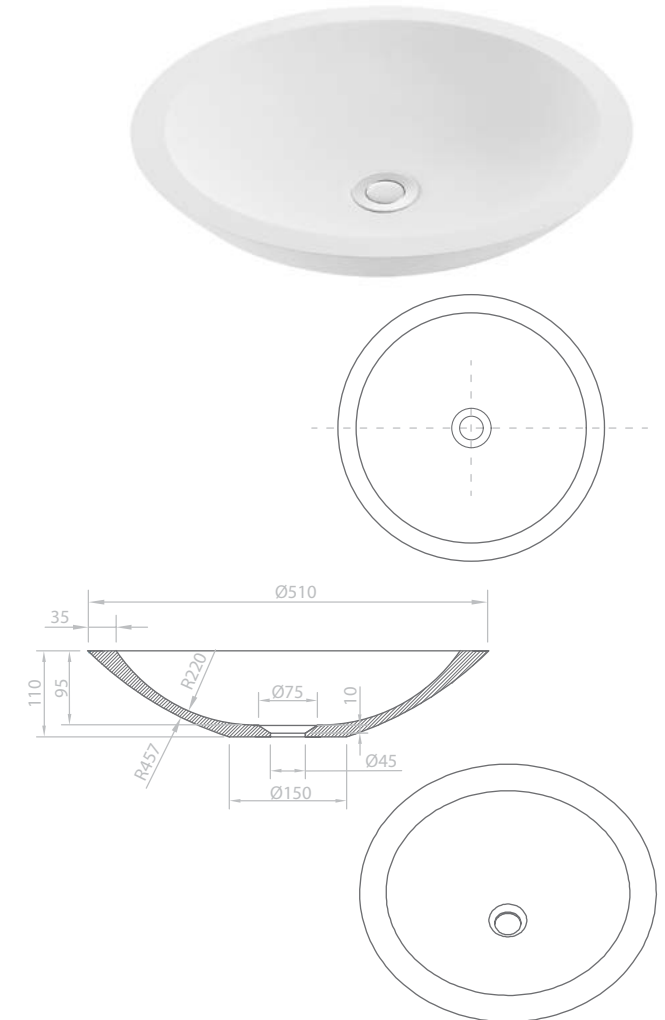

Lavatório de POU SAR OVAL

Branco 510X510X110 MB42500104