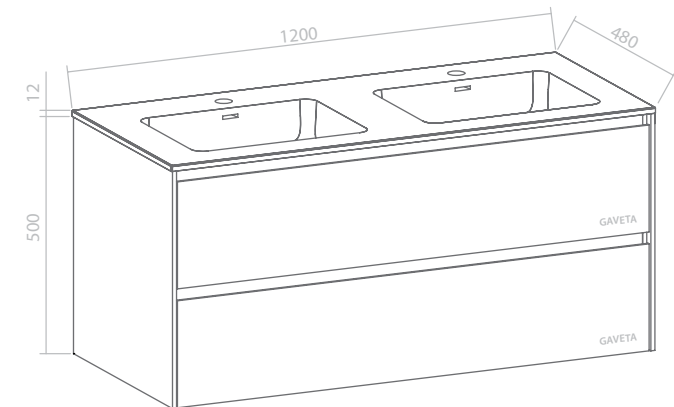

DESIGN

RUSTIC

100cm | Móvel RETRO RUSTIC

Carvalho escuro 1000X480X512 AD18230911

120cm | Móvel com dois pios RETRO RUSTIC

Carvalho claro 1200X480X512 AD18231210

DESIGN

SLIM