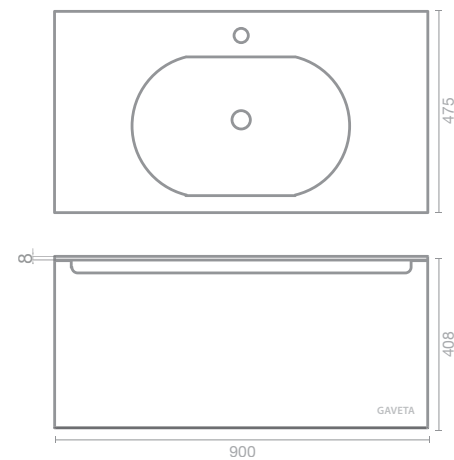

120cm | Móvel com dois pios Retro Nordic

	Branco	Brilho	1200X475X408	MB42081108
	Cinza	Mate	1200X475X408	MB42080908

Água
& Conforto.

105cm | Móvel e lavatório RETRO NORDIC

Cinza	Mate	1050X475X408	MB42080907
-------	------	--------------	------------

90cm | Móvel e lavatório RETRO NORDIC

Branco	Brilho	900X475X408	MB42081105
Cinza	Mate	900X475X408	MB42080905

75cm | Móvel e lavatório RETRO NORDIC

Cinza	Mate	750X475X408	MB42080903
-------	------	-------------	------------