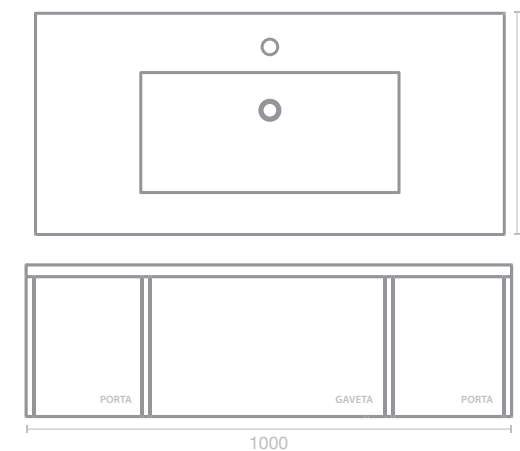

FASHION

SLIM

- Interior da gaveta em melamina cinza/imitação de tecido
- Frente da gaveta e das portas acabamento lacado
- Puxador recortado na gaveta e portas, em 45°
- Lavatório em resina brilhante
- Estrutura em MDF

100cm | Móvel e lavatório FASHION SLIM