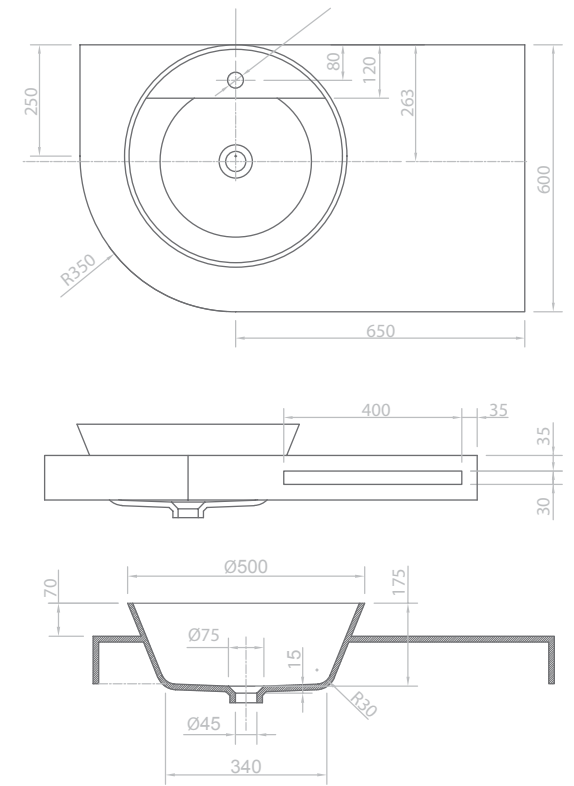

Módulo COM LAVATÓRIO SUPERIOR E TOALHEIRO

Em resina com acabamento mate

Branco 1000X600X195 MB42600105