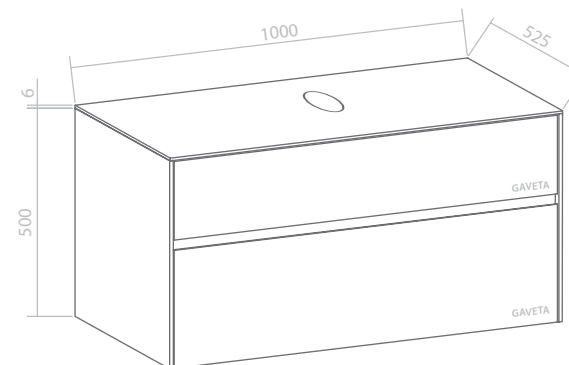

100cm | Móvel RETRO SLAB

Cinza Claro 1000X525X506 AD18110908