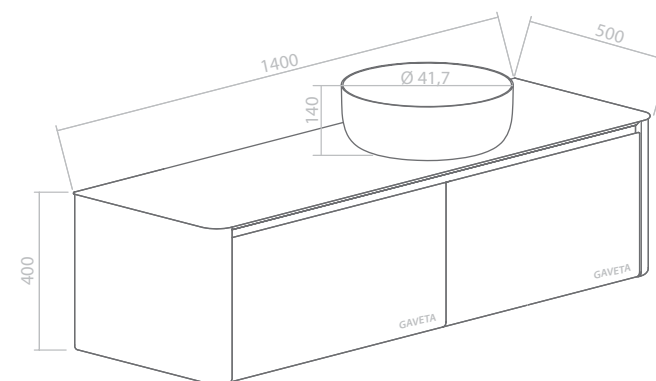

140cm | Móvel e lavatório direito VOGUE ELEGANT