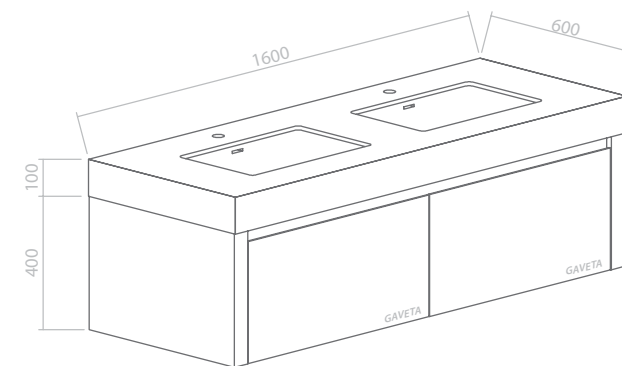

FASHION

WIDE TOP

- Lavatório em cerâmica encastrar por baixo
- Puxador recortado na gaveta a 45°
- Estrutura do móvel em MDF
- Interior em melamina cinza
- Tampo cerâmico com 10 cm
- Gavetas com *soft-close*

160cm | Móvel com dois pios FASHION WISE TOP