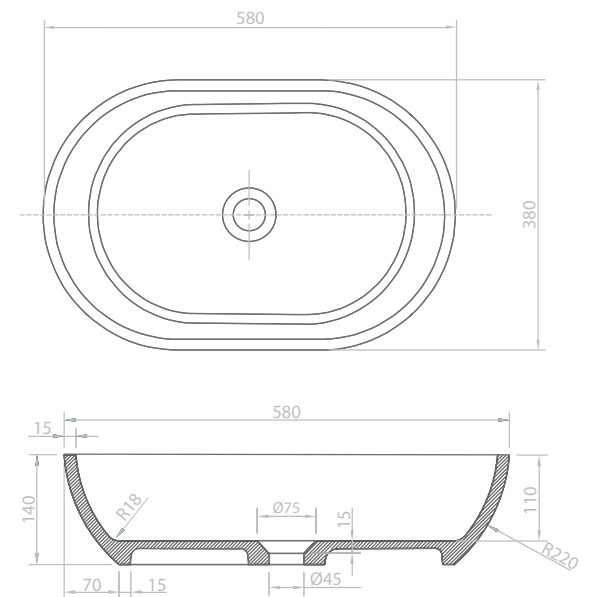

Branco 600X360X160 MB42500103

Lavatório de POU SAR OVAL