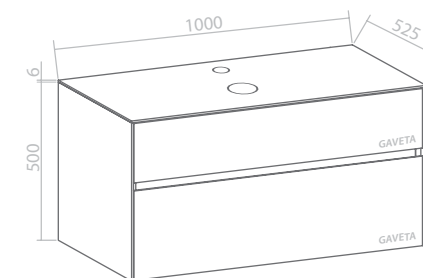

Branco/Cinza

1000X525X506

AD18130906