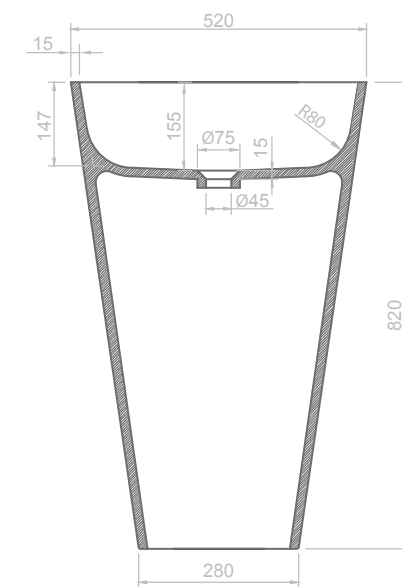

Branco 520X370X820 AD18402001

Água
& Conforto.

Lavatório de pé CILINDRICO COM FURAÇÃO DE TORNEIRA

Branco Ø45x825 AD18401001

Lavatório de pé ABERTO

Branco 500x400x900 AD18402002

BANHEIRAS

DE POUJAR