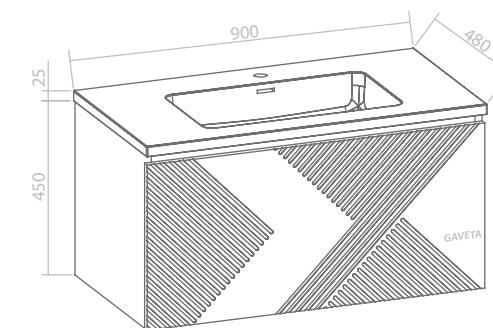

90cm | Móvel e lavatório VOGUE RELIEF

	Branco	900X480X475	AD18290801
	Preto	900X480X475	AD18290813