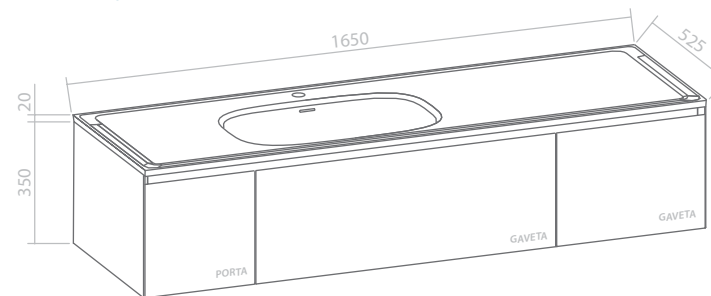

165cm | Móvel e lavatório RETRO NEW NORDIC

Verde/Branco 1650X525X370 AD18223412

RETRO

NEW NORDIC

- Puxador das gavetas e porta recortado, em 45°
- Gavetas e portas com sistema *soft-close*
- Acabamento do móvel em lacado mate
- Tampo e lavatório em resina
- Interior em melamina cinza
- Estrutura em MDF