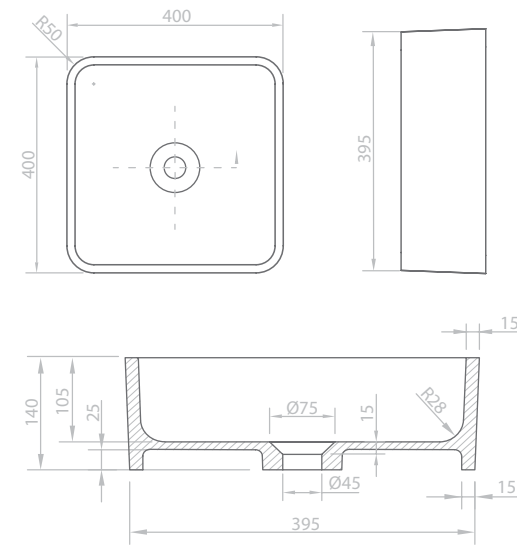

Lavatório de POU SAR RETANGULAR

Branco 600X380X110 MB42500203

Lavatório de POU SAR OVAL

Branco 510X510X110 MB42500104

Água
& Conforto.

LAVATÓRIOS

DE POUJAR

Lavatório de POUJAR RETANGULAR

Branco 540X400X130 MB42500202

LAVATÓRIOS

DE POU SAR

Lavatório de POU SAR RETANGULAR

Branco 600X400X140 MB42500204

Lavatório de POU SAR QUADRADO

Branco 400X400X140 MB42500201

Água
& Conforto.