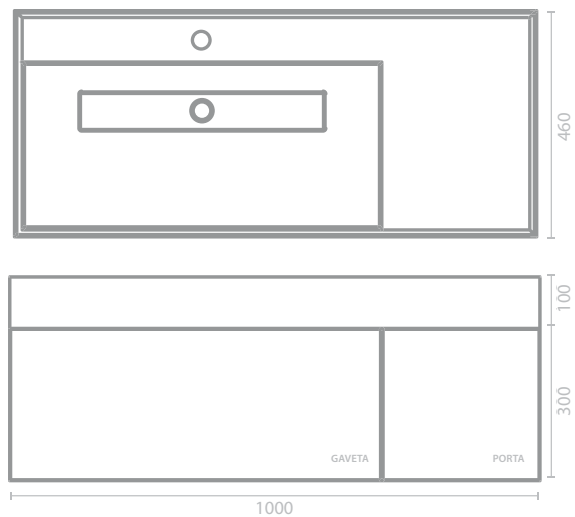

120cm | Móvel com dois pios FASHION TOP

 Vidro preto/Nogueira 1200X460X400 MB42041508

FASHION

TOP | COMPLEMENTOS

100cm | Móvel e lavatório FASHION TOP

 Vidro branco/ST Grain 1000X460X400 MB42041606

90cm | Móvel e lavatório FASHION TOP