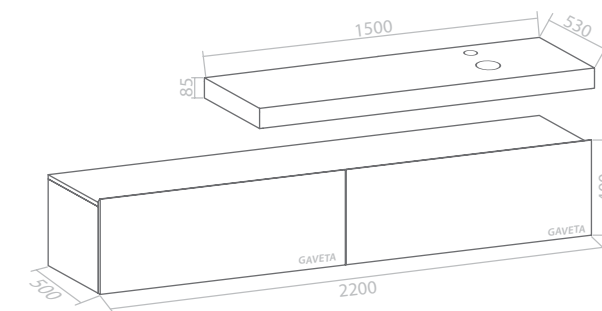

150cm | Móvel modular direito duas peças VOGUE EXOTIC

■ Branco/Preto 1500X530X85 MB4206121D

150cm | Móvel modular esquerdo duas peças VOGUE EXOTIC

■ Branco/Preto 1500X530X85 MB4206121E

Água
& Conforto.

LAVATÓRIOS