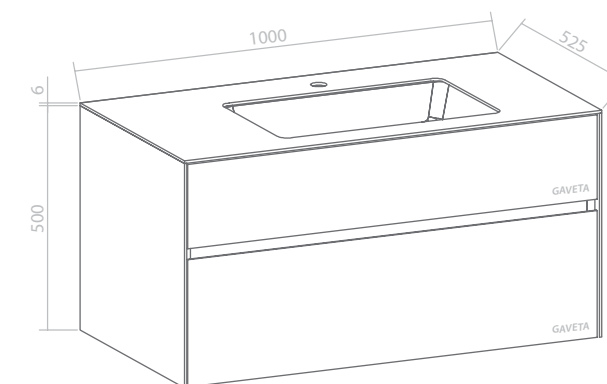

Branco/Carvalho 1000X525X506 AD18260905