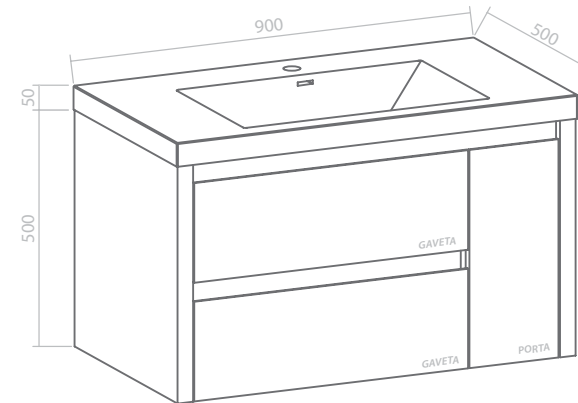

90cm | Móvel e lavatório FASHION CLASSIC