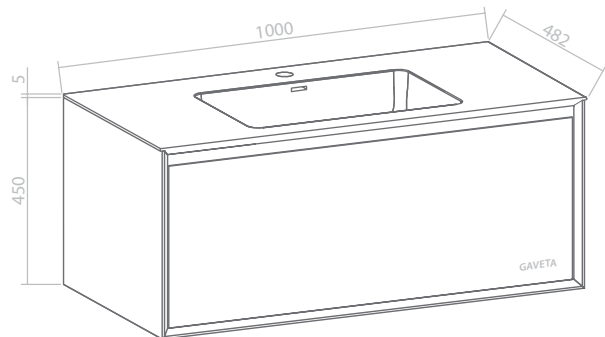

100cm | Móvel e lavatório RETRO MARBLE

Cinza/Mármore 1000X482X455 AD18270904

RETRO

MARBLE

8

- Puxador recortado na gaveta e na porta, em 45°
- Lavatório em resina encastrado por baixo
- Interior da gaveta em melamina cinza
- Tampo em cerâmica de 6mm
- Acabamento texturado
- Gaveta com *soft-close*
- Estrutura em MDF