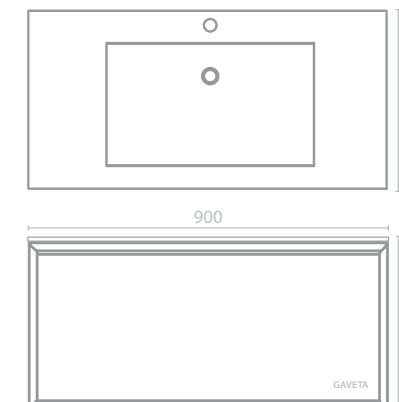

90cm | Móvel e lavatório DESIGN

	Branco	900X485X400	MB42011105
	Preto/Carvalho	900X485X400	MB42011705
	Branco/Carvalho escuro	900X485X400	MB42012005