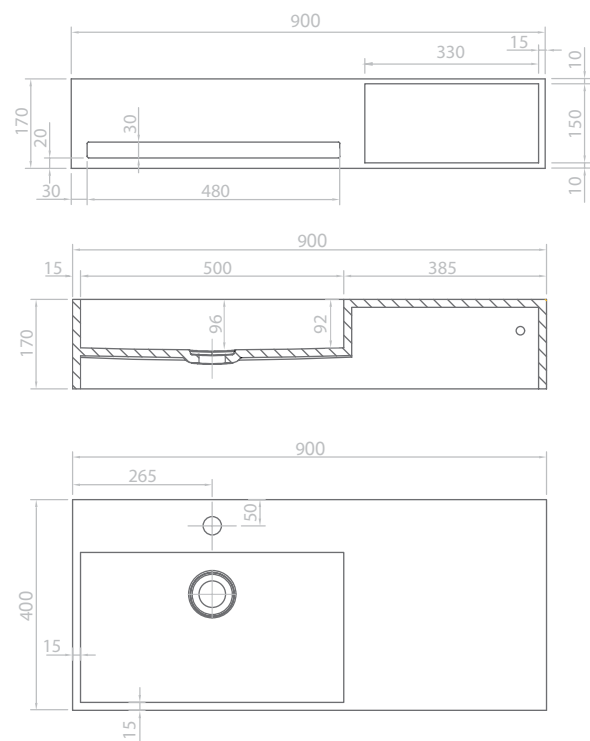

Módulo com TOALHEIRO E GAVETA

Em resina com acabamento mate

Branco 900X400X170 AD18301001