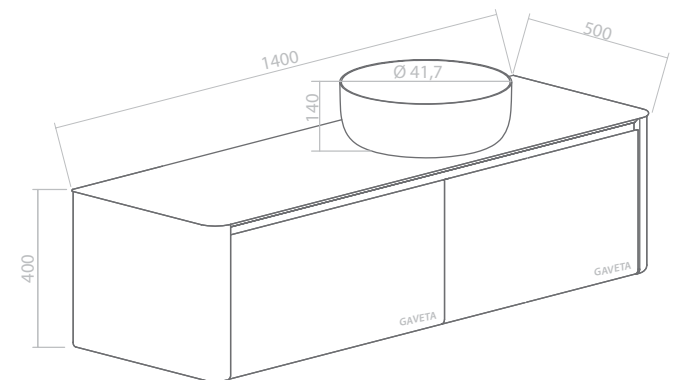

VOGUE
ELEGANT

140cm | Móvel e lavatório esquerdo VOGUE ELEGANT

Cinza/Mármore 1400X500X400 AD18241906

140cm | Móvel e lavatório direito VOGUE ELEGANT

Cinza/Mármore 1400X500X400 AD18242006

Água
& Conforto.

- Tampo em cerâmica imitação de mármore
- Interior das gavetas em melamina cinza
- Furação para lavatório e monocomando
- Gavetas com sistema *soft-close*
- Lavatório em resina incluído
- Estrutura do móvel em MDF