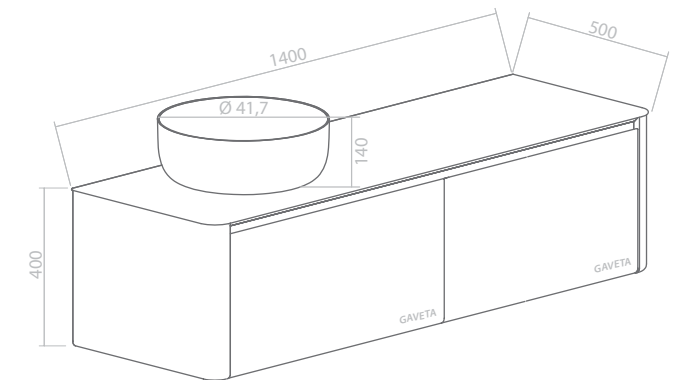

140cm | Móvel e lavatório esquerdo VOGUE ELEGANT

Cinza/Mármore 1400X500X400 AD18241906