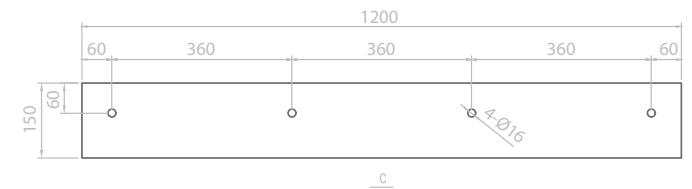

LAVATÓRIOS

MÓDULOS DE PAREDE

Módulo DUPLO

Em resina com acabamento mate

Branco 1200X400X150 MB42600104

Água
& Conforto.