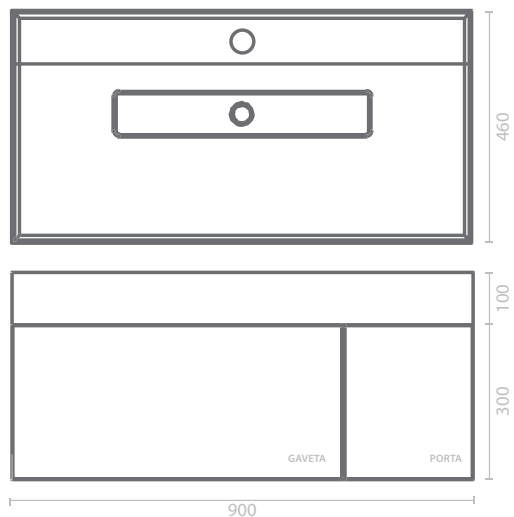

DESIGN

- Gavetas em melamina com sistema *soft-close*
- Móvel de 190cm, gavetas com sistema *push*
- Móvel de 90cm, puxador em 45°
- Interiores em melamina cinza
- Acabamento em lacado mate
- Estrutura do móvel em MDF
- Lavatório em resina

120cm | Móvel com dois pios FASHION TOP

 Vidro preto/Nogueira 1200X460X400 MB42041508

FASHION

TOP | COMPLEMENTOS

100cm | Móvel e lavatório FASHION TOP

 Vidro branco/ST Grain 1000X460X400 MB42041606

90cm | Móvel e lavatório FASHION TOP