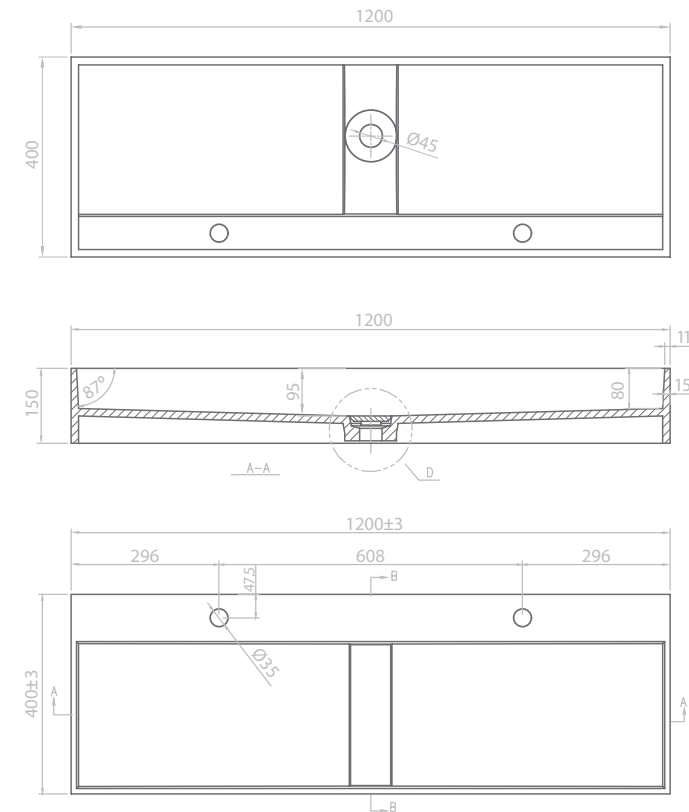

Módulo DUPLO