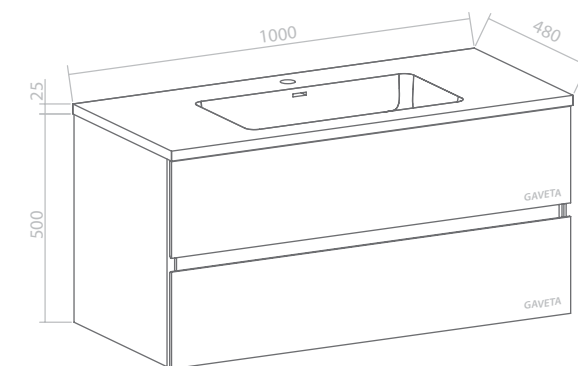

90cm | Móvel e lavatório VOGUE RELIEF

	Branco	900X480X475	AD18290801
	Preto	900X480X475	AD18290813

VOGUE

NEW

- Interior das gavetas em melamina cinza
- Gavetas espaçosas com *soft-close*
- Lavatório em resina brilhante
- Puxador recortado na gaveta
- Estrutura do móvel em MDF

80cm | Móvel e lavatório VOGUE NEW

Carvalho 800X480X525 AD18290710

100cm | Móvel e lavatório VOGUE NEW

Carvalho 1000X480X525 AD18290910

Água
& Conforto.

Água
& Conforto.

VOGUE

VINTAGE