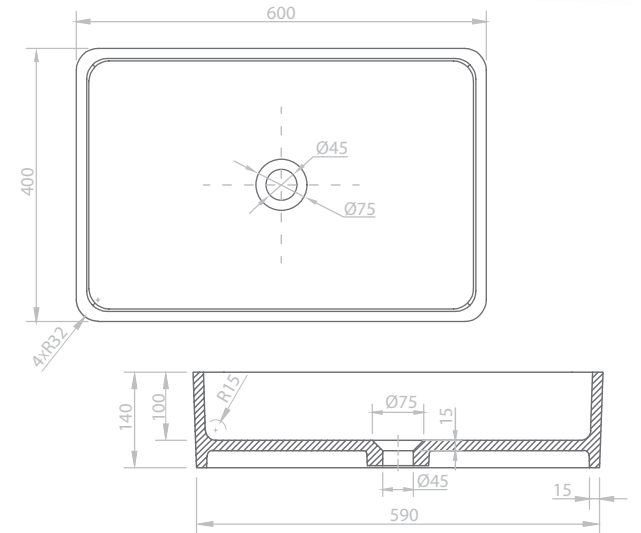

LAVATÓRIOS

DE POU SAR

Lavatório de POU SAR RETANGULAR