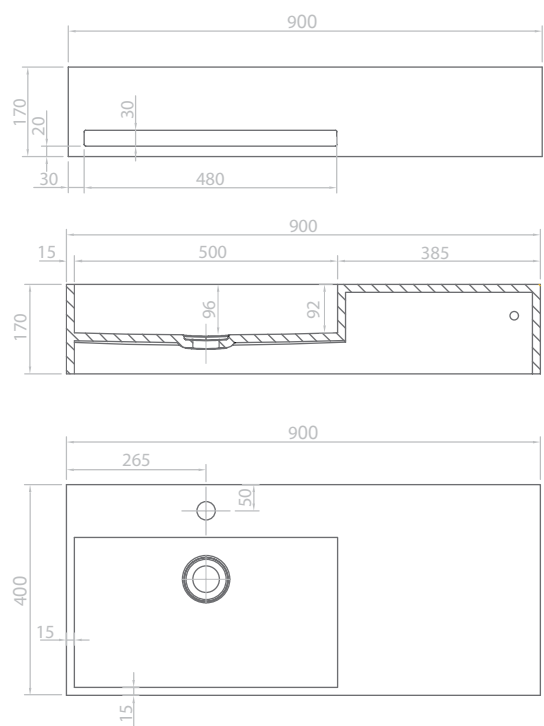

Módulo SIMPLES

Em resina com acabamento mate

Branco 900X400X170 MB42600102