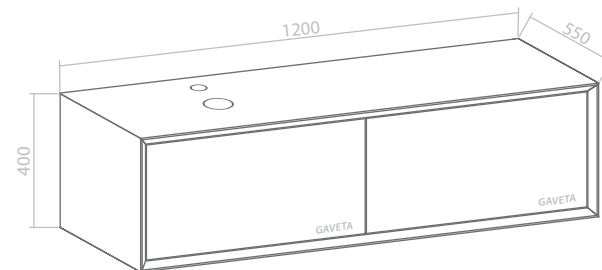

Água
& Conforto.

VOGUE

TRENDY

- Estrutura do móvel em contraplacado
- Furação para lavatório e monocomando
- Interior em melamina cinza
- Gavetas com sistema *push*

120cm | Móvel esquerdo VOGUE TRENDY

 Branco/Carvalho 1200X550X400 AD18121305