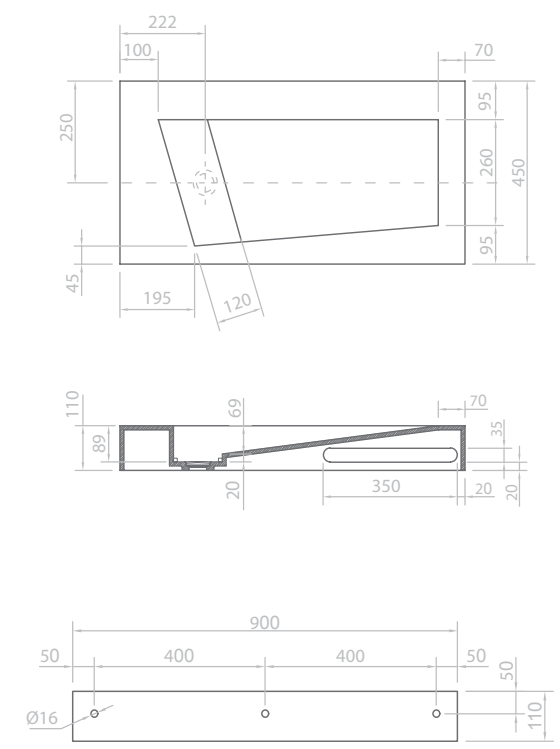

Módulo ASSIMÉTRICO COM TOALHEIRO

Em resina com acabamento mate

Branco 900X450X110 AD18301003