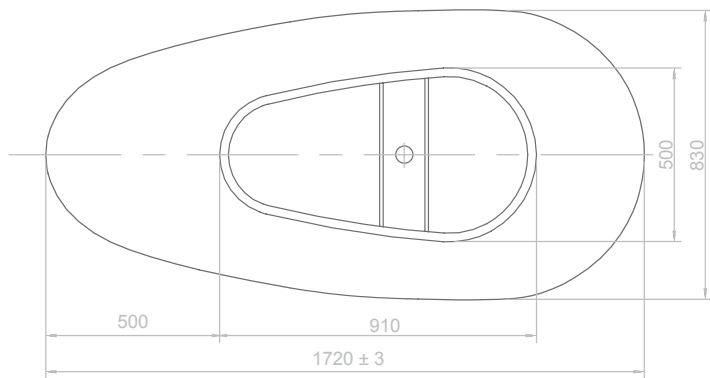

Água
& Conforto.

Banheira de pousar LUNA

Branco

1868X790X930

AD12002186

Banheira de pousar OVAL

Branco	1720X830X520	AD12001172
--------	--------------	------------

Banheira de pousar ANGULAR