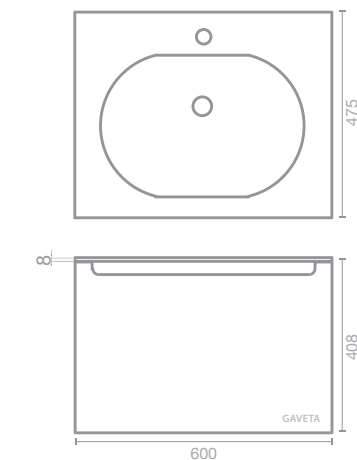

60cm | Móvel e lavatório RETRO NORDIC

Branco	Brilho	600X475X408	MB42081101