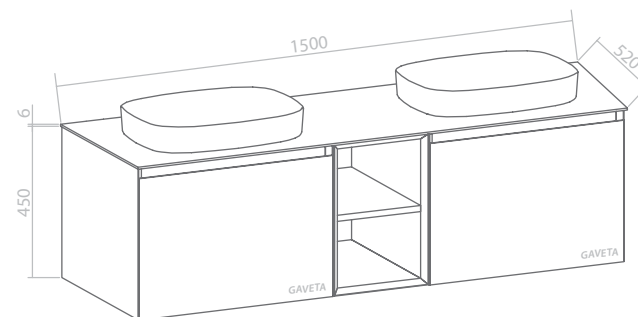

Branco/Mármore 1400X500X400 AD18242009

150cm | Móvel com dois pios VOGUE STREET