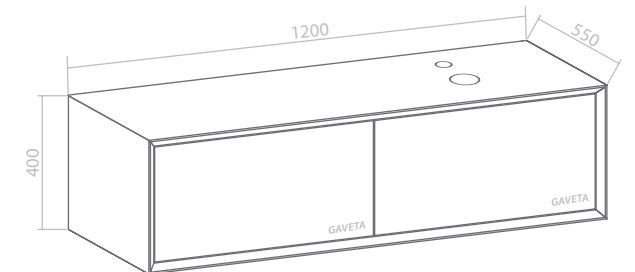

120cm | Móvel direito VOGUE TRENDY

Branco/Carvalho 1200X550X400 AD18121405