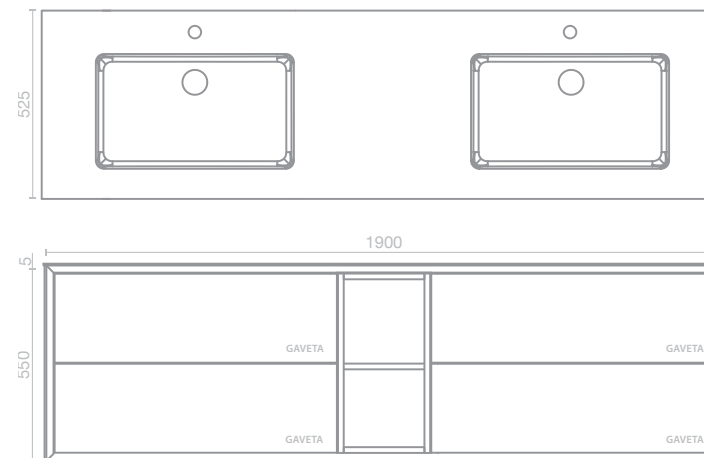

100cm | Móvel e lavatório DESIGN SLIM

 Branco/Carvalho 1000X525X506 AD18260905

Água
& Conforto.

190cm | Móvel com dois pios DESIGN

	Branco/Carvalho	1900X525X555	AD18233305
--	-----------------	--------------	------------

DESIGN

- Gavetas em melamina com sistema *soft-close*
- Móvel de 190cm, gavetas com sistema *push*
- Móvel de 90cm, puxador em 45°
- Interiores em melamina cinza
- Acabamento em lacado mate
- Estrutura do móvel em MDF
- Lavatório em resina

90cm | Móvel e lavatório DESIGN

	Branco	900X485X400	MB42011105
	Preto/Carvalho	900X485X400	MB42011705
	Branco/Carvalho escuro	900X485X400	MB42012005

Água
& Conforto.

- Gavetas em melamina com *soft-close*
- Lavatório em resina brilhante
- Puxador recortado na gaveta
- Estrutura do móvel em MDF
- Acabamento texturado