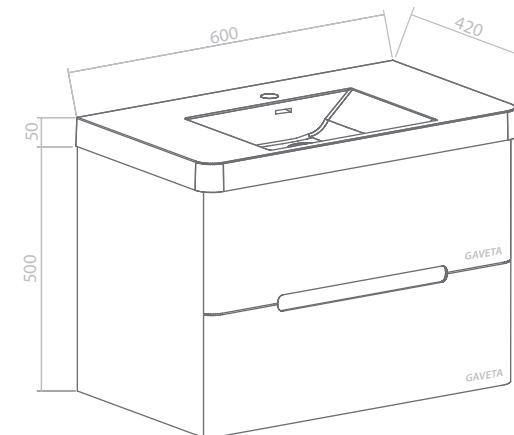

80cm | Móvel e lavatório FASHION CURVE

Branco 800X480X550 AD18280708

FASHION

CURVE

60cm | Móvel e lavatório FASHION CURVE

Branco 600X420X550 AD18280408

100cm | Móvel e lavatório FASHION CURVE

Branco 1000X480X550 AD18280908