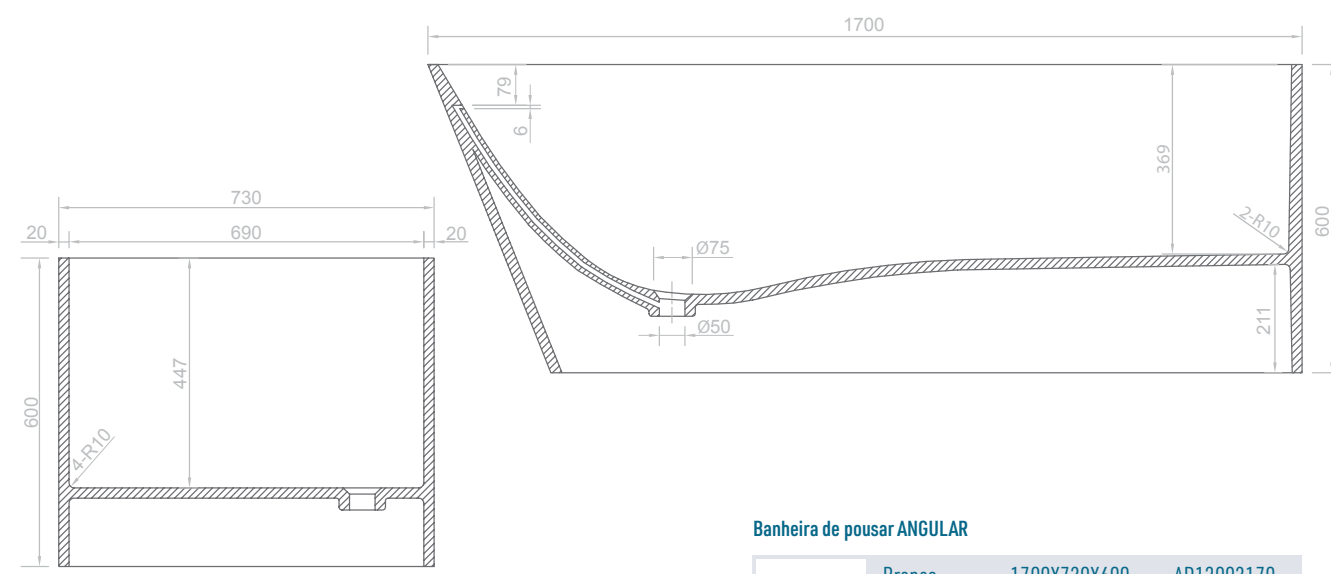

Água
& Conforto.

Banheira de pousar LUNA

Branco

1868X790X930

AD12002186

Banheira de pousar OVAL

Branco	1720X830X520	AD12001172
--------	--------------	------------

Banheira de pousar ANGULAR