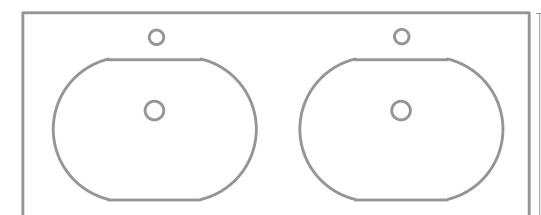

Branco	Brilho	1200X475X408	MB42081108
	Cinza	Mate	1200X475X408	MB42080908

Água
& Conforto.