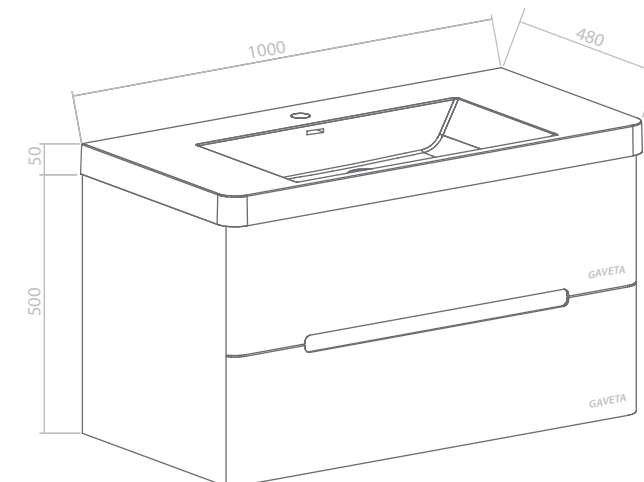

80cm | Móvel e lavatório FASHION CURVE

Branco 800X480X550 AD18280708

FASHION

CURVE

60cm | Móvel e lavatório FASHION CURVE

Branco 600X420X550 AD18280408

100cm | Móvel e lavatório FASHION CURVE

Branco 1000X480X550 AD18280908