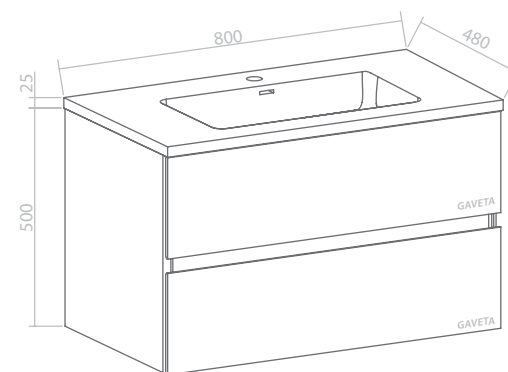

90cm | Móvel e lavatório VOGUE RELIEF

	Branco	900X480X475	AD18290801
	Preto	900X480X475	AD18290813

VOGUE

NEW

- Interior das gavetas em melamina cinza
- Gavetas espaçosas com *soft-close*
- Lavatório em resina brilhante
- Puxador recortado na gaveta
- Estrutura do móvel em MDF

80cm | Móvel e lavatório VOGUE NEW

Carvalho 800X480X525 AD18290710

100cm | Móvel e lavatório VOGUE NEW

Carvalho 1000X480X525 AD18290910

Água
& Conforto.

Água
& Conforto.

VOGUE

VINTAGE