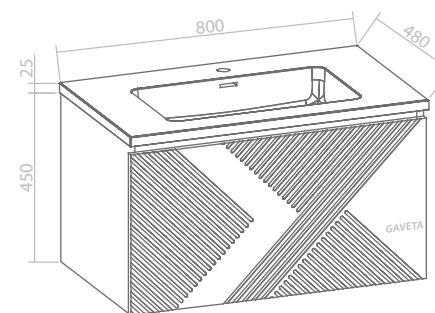

VOGUE
RELIEF

- Frentes geométricas, com alto e baixo relevo
- Puxador recortado na gaveta e porta
- Gavetas espaçosas com *soft-close*
- Lavatório em resina preto mate
- Estrutura do móvel em MDF

90cm | Móvel e lavatório VOGUE RELIEF

Carvalho/Preto 900X525X470 AD18290810

Água & Conforto.

80cm | Móvel e lavatório VOGUE RELIEF

	Branco	800X480X475	AD18290701
	Preto	800X480X475	AD18290713

- Frentes geométricas, com alto e baixo relevo
- Segunda gaveta interior reduzida
- Gaveta espaçosa com *soft-close*
- Puxador recortado na gaveta
- Estrutura do móvel em MDF
- Lavatório em resina