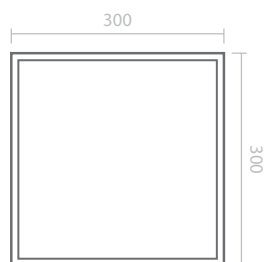

30cm | Complemento FASHION

	Cinza	300X230X300	MB42030900
	Branco	300X230X300	MB42031100