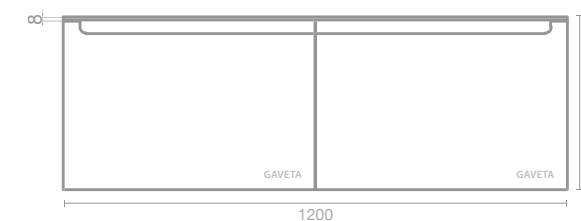

Branco	Brilho	1200X475X408	MB42081108
	Cinza	Mate	1200X475X408	MB42080908

Água
& Conforto.