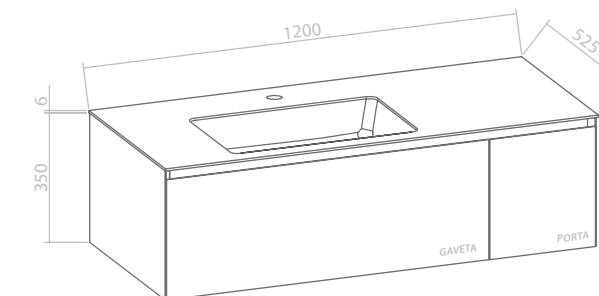

Cinza/Mármore

1200X525X356

AD18271204

9