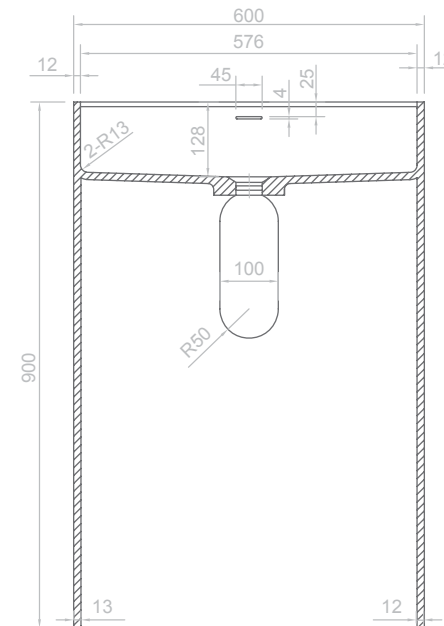

Branco 900X600X420 AD18401002