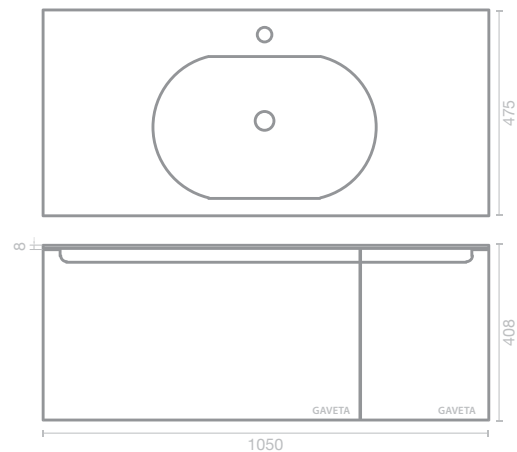

120cm | Móvel com dois pios Retro Nordic

	Branco	Brilho	1200X475X408	MB42081108
	Cinza	Mate	1200X475X408	MB42080908

Água
& Conforto.

105cm | Móvel e lavatório RETRO NORDIC

Cinza	Mate	1050X475X408	MB42080907
-------	------	--------------	------------

90cm | Móvel e lavatório RETRO NORDIC

Branco	Brilho	900X475X408	MB42081105
Cinza	Mate	900X475X408	MB42080905

75cm | Móvel e lavatório RETRO NORDIC

Cinza	Mate	750X475X408	MB42080903
-------	------	-------------	------------