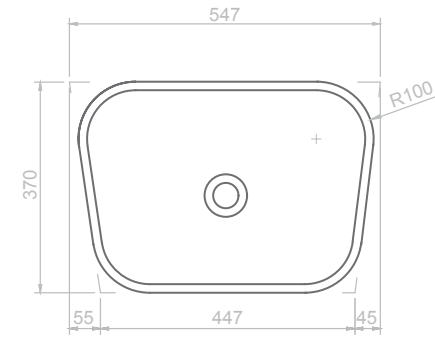

Branco 520X370X820 AD18402001

Água
& Conforto.

Lavatório de pé CILINDRICO COM FURAÇÃO DE TORNEIRA

Branco Ø45x825 AD18401001

Lavatório de pé ABERTO

Branco 500x400x900 AD18402002

BANHEIRAS

DE POUJAR