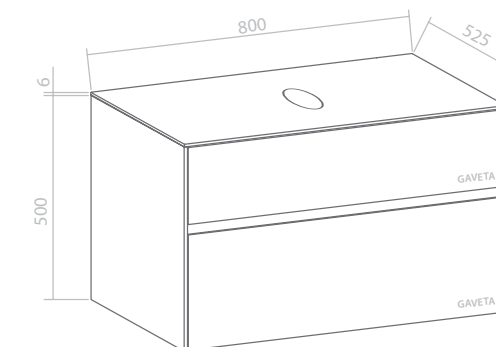

120cm | Móvel esquerdo RETRO SLAB

Cinza Claro 1200X525X506 AD18111308

100cm | Móvel RETRO SLAB

Cinza Claro 1000X525X506 AD18110908

80cm | Móvel RETRO SLAB

Cinza Claro 800X525X506 AD18110708

Água
& Conforto.