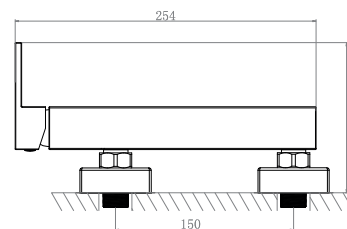

Chuveiro fixo com \varnothing 20 cm
Haste com regulação de 75 a 104 cm de altura.

aidia[®]

PLAN

Monocomando Lavatório

Monocomando Lavatório Alto

Monocomando Lavatório Alto XI

Monocomando Bidé

Monocomando Banheira