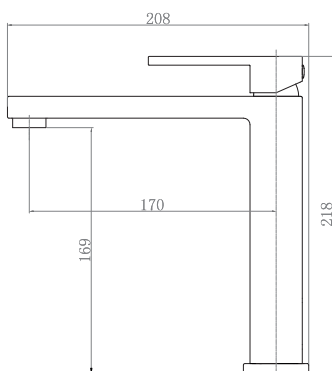

SIMPLE

Rampa de Chuveiro c/ 3 Funções

Rampa de chuveiro 3 posições.

Chuveiro móvel, chuveiro fixo e bica lava pés.
Selector central de 3 posições no corpo da torneira.

Chuveiro móvel em ABS com 3 posições,
chuveiro, jato e spray.

Chuveiro fixo com \varnothing 20 cm
Haste com regulação de 75 a 104 cm de altura.

aidia[®]

PLAN

Monocomando Lavatório

Monocomando Lavatório Alto

Monocomando Lavatório Alto XI

Monocomando Bidé

Monocomando Banheira