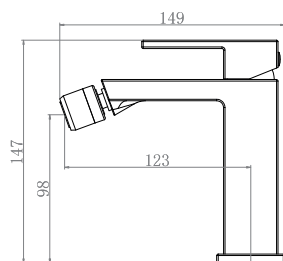

Chuveiro fixo com \varnothing 20 cm
Haste com regulação de 75 a 104 cm de altura.

aidia[®]

PLAN

Monocomando Lavatório

Monocomando Lavatório Alto

Monocomando Lavatório Alto XI

Monocomando Bidé

Monocomando Banheira

Monocomando Chuveiro

REF.:

Modelo

Caixa

1693.0100	Lavatório PLAN Cromado	10
1693.0101	Lavatório Alto PLAN Cromado	10
1693.0104	Lavatório Alto XI PLAN Cromado	10
1694.0100	Bidé PLAN Cromado	10
1691.0100	Banheira PLAN Cromado	6
1692.0100	Chuveiro PLAN Cromado	6
1693.0400	Lavatório PLAN Branco	10
1693.0401	Lavatório Alto PLAN Branco	10
1693.0402	Lavatório Alto XI PLAN Branco	10
1694.0102	Bidé PLAN Branco	10
1691.0102	Banheira PLAN Branco	6
1692.0102	Chuveiro PLAN Branco	6
1693.0300	Lavatório PLAN Preto	10
1693.0301	Lavatório Alto PLAN Preto	10
1693.0302	Lavatório Alto XI PLAN Preto	10
1694.0101	Bidé PLAN Preto	10
1691.0101	Banheira PLAN Preto	6
1692.0101	Chuveiro PLAN Preto	6
4096.4045	CLASS Rampa telescópica termostática	4
4096.4040	SIMPLE Rampa telescópica c/ 3 funções	4