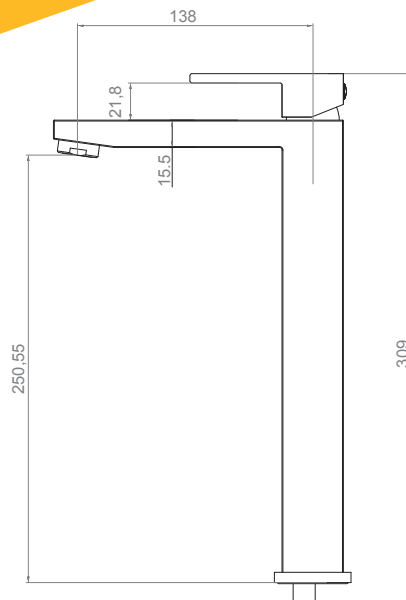

Chuveiro fixo com \varnothing 20 cm
Haste com regulação de 75 a 104 cm de altura.

aidia[®]

PLAN

Monocomando Lavatório

Monocomando Lavatório Alto

Monocomando Lavatório Alto XI

Monocomando Bidé

Monocomando Banheira