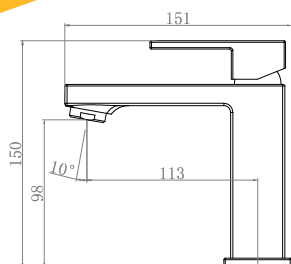

SIMPLE

Rampa de Chuveiro c/ 3 Funções

Rampa de chuveiro 3 posições.

Chuveiro móvel, chuveiro fixo e bica lava pés.
Selector central de 3 posições no corpo da torneira.

Chuveiro móvel em ABS com 3 posições,
chuveiro, jato e spray.

Chuveiro fixo com \varnothing 20 cm
Haste com regulação de 75 a 104 cm de altura.

aidia[®]

PLAN

Monocomando Lavatório

Monocomando Lavatório Alto

Monocomando Lavatório Alto XI

Monocomando Bidé

Monocomando Banheira