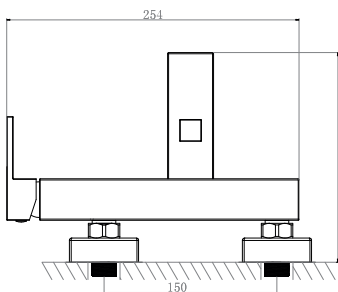

Chuveiro fixo com \varnothing 20 cm
Haste com regulação de 75 a 104 cm de altura.

aidia[®]

PLAN

Monocomando Lavatório

Monocomando Lavatório Alto

Monocomando Lavatório Alto XI

Monocomando Bidé

Monocomando Banheira