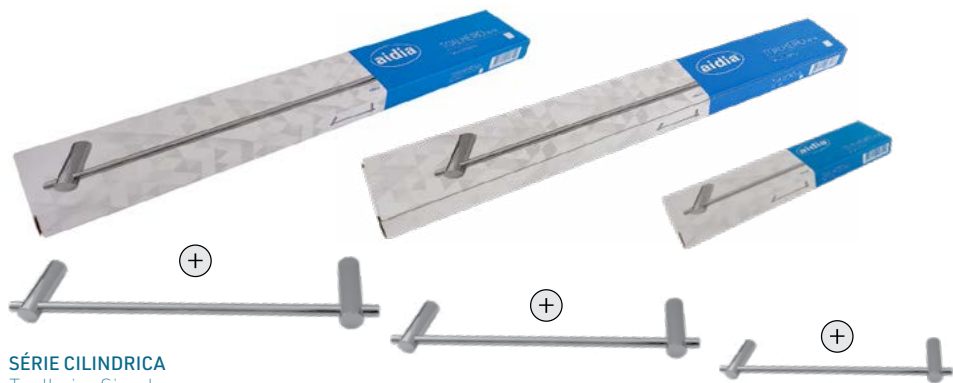

Descobrir o melhor para si é o que nos estimula diariamente na procura de novas soluções.

Conheça mais produtos da marca em mebra.pt

SÉRIE CILINDRICA
Toalheiro Simples

| MEDIDA | ACABAMENTO | MATERIAL | REFERÊNCIA |
|--------|------------|----------|------------|
| 55 cm | cromado | latão | MB45060710 |
| 45 cm | cromado | latão | MB45060711 |
| 30 cm | cromado | latão | MB45060712 |

SÉRIE CILINDRICA
Porta Rolos

| ACABAMENTO | MATERIAL | REFERÊNCIA |
|------------|----------|------------|
| cromado | latão | MB45060715 |

SÉRIE CILINDRICA
Cabide

| ACABAMENTO | MATERIAL | REFERÊNCIA |
|------------|----------|------------|
| cromado | latão | MB45060720 |

**DESCONTO HABITUAL +
DESCONTO ADICIONAL**

| | |
|--------------------------|------------|
| 5 KITS SÉRIE CILINDRICA | 5% |
| 10 KITS SÉRIE CILINDRICA | 10% |

MEBRA®

Comércio por grosso de Metais
e Acessórios de Braga S.A.