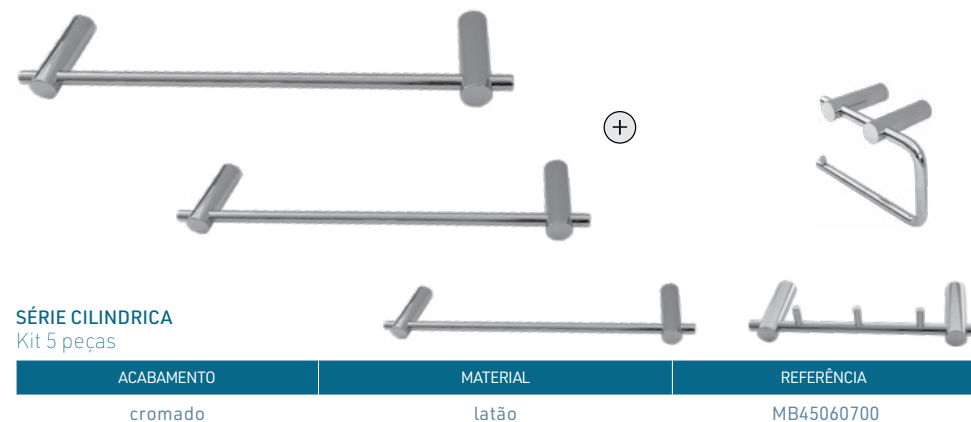

Descobrir o melhor para si é o que nos estimula diariamente na procura de novas soluções.

Conheça mais produtos da marca em mebra.pt

SÉRIE CILINDRICA
Toalheiro Simples

| MEDIDA | ACABAMENTO | MATERIAL | REFERÊNCIA |
|--------|------------|----------|------------|
| 55 cm | cromado | latão | MB45060710 |
| 45 cm | cromado | latão | MB45060711 |
| 30 cm | cromado | latão | MB45060712 |

SÉRIE CILINDRICA
Porta Rolos

| ACABAMENTO | MATERIAL | REFERÊNCIA |
|------------|----------|------------|
| cromado | latão | MB45060715 |

SÉRIE CILINDRICA
Cabide

| ACABAMENTO | MATERIAL | REFERÊNCIA |
|------------|----------|------------|
| cromado | latão | MB45060720 |

**DESCONTO HABITUAL +
DESCONTO ADICIONAL**

| | |
|--------------------------|------------|
| 5 KITS SÉRIE CILINDRICA | 5% |
| 10 KITS SÉRIE CILINDRICA | 10% |

MEBRA®

Comércio por grosso de Metais
e Acessórios de Braga S.A.