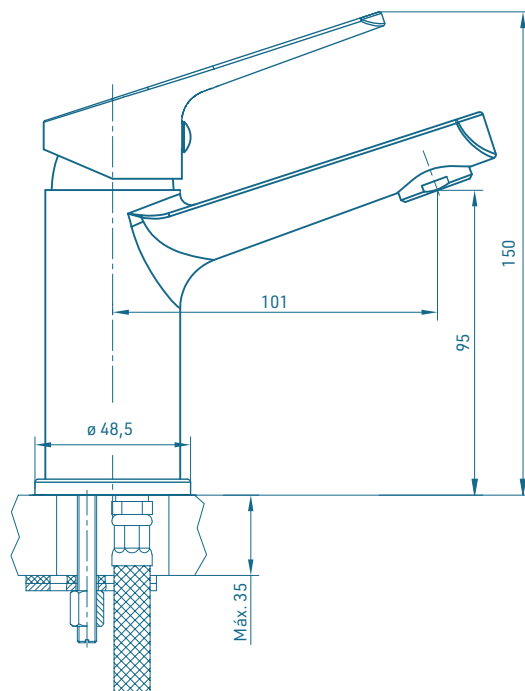

Ficha técnica

AD11012900  
Torneira de Lavatório  
UP

Foto

Desenho técnico (mm)

Instalação

EASY-FIX  
scan para video de instalação