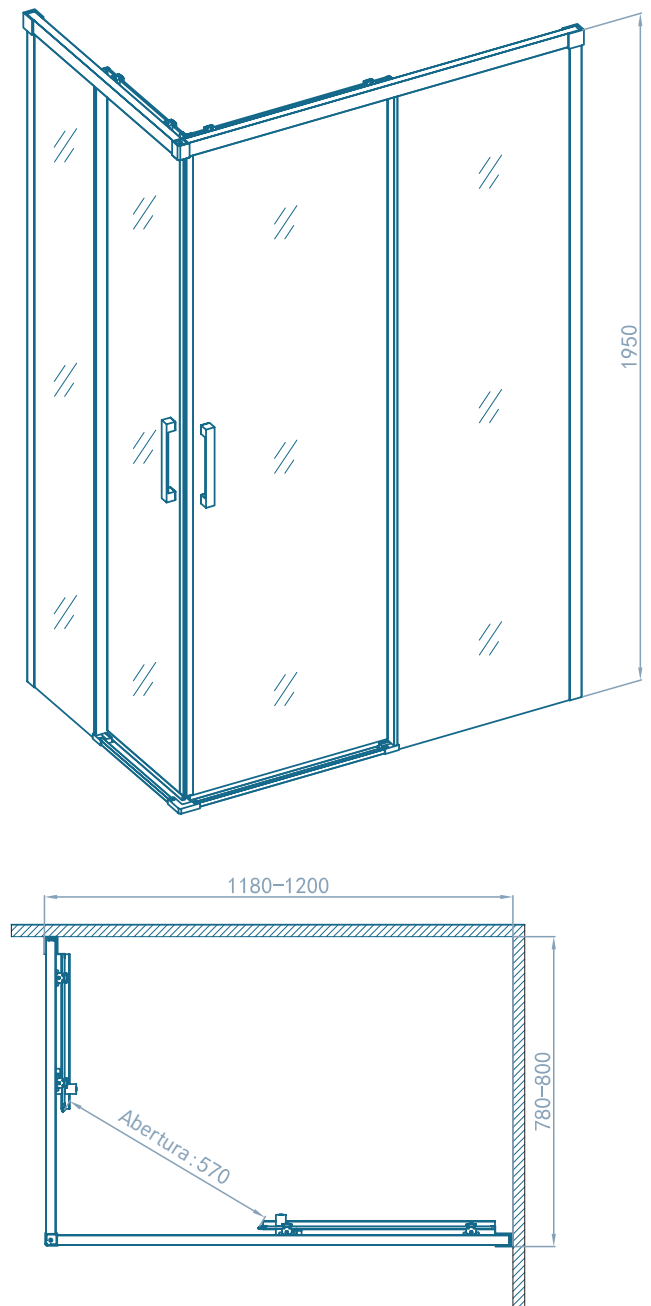

Resguardo Duche
ELEGANT LOW PROFILE

100 x 80 X 195 cm

AD12020223

- Vidro transparente temperado de 6 mm
- Com tratamento Anti-calcário
- Portas com soft close
- Perfil inferior reduzido e plano, em alumínio cromado
- Puxador em zinco cromado
- Roldanas duplas cromadas
- Base de chuveiro não incluída

Foto

Desenho técnico

Resguardo Duche
ELEGANT LOW PROFILE

120 x 80 X 195 cm

AD12020225

- Vidro transparente temperado de 6 mm
- Com tratamento Anti-calcário
- Portas com soft close
- Perfil inferior reduzido e plano, em alumínio cromado
- Puxador em zinco cromado
- Roldanas duplas cromadas
- Base de chuveiro não incluída

Foto

Desenho técnico

Resguardo Duche
ELEGANT LOW PROFILE

Vidro transparente temperado de 6 mm
Com tratamento Anti-calcário
Portas com soft close
Perfil inferior reduzido e plano, em alumínio cromado
Puxador em zinco cromado
Roldanas duplas cromadas
Base de chuveiro não incluída

80 X 80 X 195 cm	AD12020221
90 X 90 X 195 cm	AD12020222

Foto

Desenho técnico