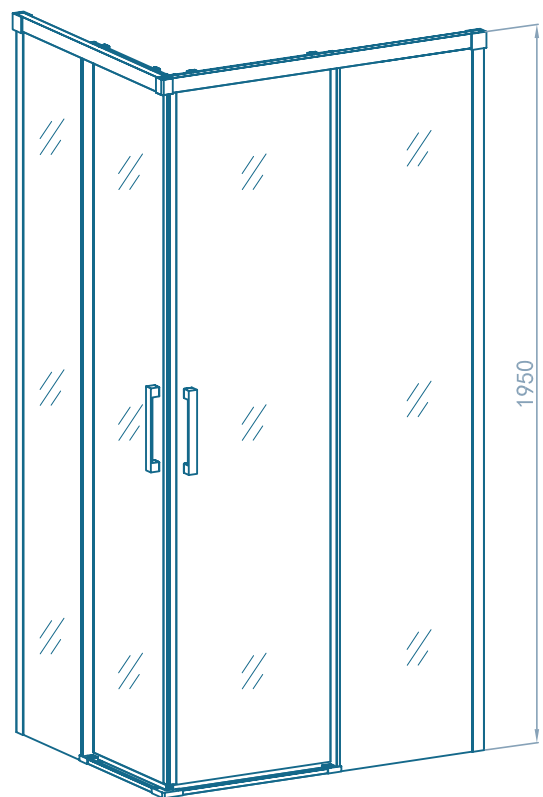

Resguardo Duche
ELEGANT LOW PROFILE

100 x 80 X 195 cm

AD12020223

- Vidro transparente temperado de 6 mm
- Com tratamento Anti-calcário
- Portas com soft close
- Perfil inferior reduzido e plano, em alumínio cromado
- Puxador em zinco cromado
- Roldanas duplas cromadas
- Base de chuveiro não incluída

Foto

Desenho técnico

Resguardo Duche
ELEGANT LOW PROFILE

120 x 80 X 195 cm

AD12020225

- Vidro transparente temperado de 6 mm
- Com tratamento Anti-calcário
- Portas com soft close
- Perfil inferior reduzido e plano, em alumínio cromado
- Puxador em zinco cromado
- Roldanas duplas cromadas
- Base de chuveiro não incluída

Foto

Desenho técnico

Resguardo Duche
ELEGANT LOW PROFILE

Vidro transparente temperado de 6 mm
Com tratamento Anti-calcário
Portas com soft close
Perfil inferior reduzido e plano, em alumínio cromado
Puxador em zinco cromado
Roldanas duplas cromadas
Base de chuveiro não incluída

80 X 80 X 195 cm	AD12020221
90 X 90 X 195 cm	AD12020222

Foto

Desenho técnico