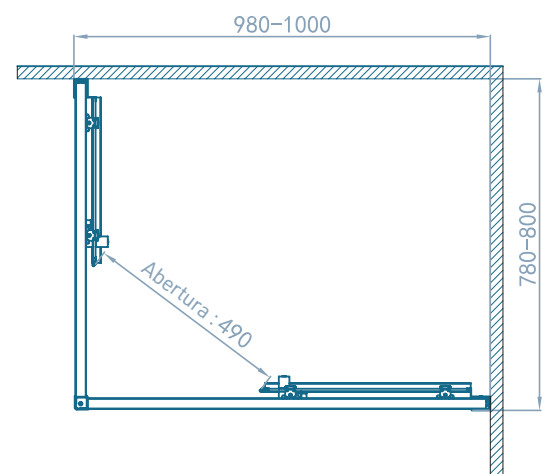

Resguardo Duche
ELEGANT LOW PROFILE

100 x 80 X 195 cm

AD12020223

- Vidro transparente temperado de 6 mm
- Com tratamento Anti-calcário
- Portas com soft close
- Perfil inferior reduzido e plano, em alumínio cromado
- Puxador em zinco cromado
- Roldanas duplas cromadas
- Base de chuveiro não incluída

Foto

Desenho técnico

Resguardo Duche
ELEGANT LOW PROFILE

120 x 80 X 195 cm

AD12020225

- Vidro transparente temperado de 6 mm
- Com tratamento Anti-calcário
- Portas com soft close
- Perfil inferior reduzido e plano, em alumínio cromado
- Puxador em zinco cromado
- Roldanas duplas cromadas
- Base de chuveiro não incluída

Foto

Desenho técnico

Resguardo Duche
ELEGANT LOW PROFILE

Vidro transparente temperado de 6 mm
Com tratamento Anti-calcário
Portas com soft close
Perfil inferior reduzido e plano, em alumínio cromado
Puxador em zinco cromado
Roldanas duplas cromadas
Base de chuveiro não incluída

80 X 80 X 195 cm	AD12020221
90 X 90 X 195 cm	AD12020222

Foto

Desenho técnico