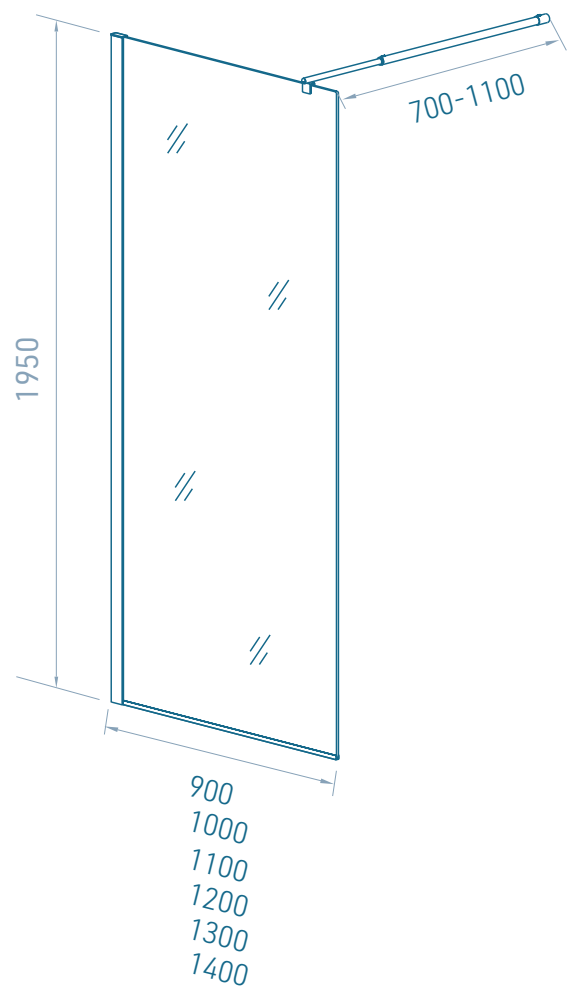

Resguardo Chuveiro
OPEN

Vidro transparente temperado de 6 mm
Com tratamento Anti-calcário
Suportes em aço inox cromado, extensível de 70 a 110 cm
Base de chuveiro não incluída

90 X 195 cm	AD12020307
100 X 195 cm	AD12020308
110 X 195 cm	AD12020309
120 X 195 cm	AD12020310
130 X 195 cm	AD12020311
140 X 195 cm	AD12020312

Foto

Desenho técnico

Resguardo Chuveiro
OPEN

120 X 195 cm

AD12020325

Vidro transparente temperado de 8 mm

Com tratamento Anti-calcário

Suportes em aço inox cromado, extensível de 70 a 110 cm

Base de chuveiro não incluída

Foto

Desenho técnico

Resguardo Chuveiro
OPEN

130 X 195 cm

AD12020326

Vidro transparente temperado de 8 mm

Com tratamento Anti-calcário

Suportes em aço inox cromado, extensível de 70 a 110 cm

Base de chuveiro não incluída

Foto

Desenho técnico

Resguardo Chuveiro
OPEN

140 X 195 cm

AD12020327

Vidro transparente temperado de 8 mm