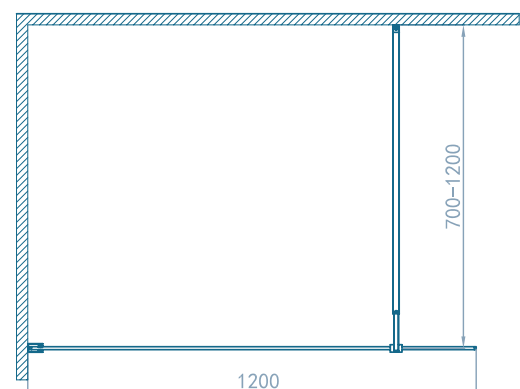

Resguardo Chuveiro
OPEN

Vidro transparente temperado de 6 mm
Com tratamento Anti-calcário
Suportes em aço inox cromado, extensível de 70 a 110 cm
Base de chuveiro não incluída

90 X 195 cm	AD12020307
100 X 195 cm	AD12020308
110 X 195 cm	AD12020309
120 X 195 cm	AD12020310
130 X 195 cm	AD12020311
140 X 195 cm	AD12020312

Foto

Desenho técnico

Resguardo Chuveiro
OPEN

120 X 195 cm

AD12020325

Vidro transparente temperado de 8 mm

Com tratamento Anti-calcário

Suportes em aço inox cromado, extensível de 70 a 110 cm

Base de chuveiro não incluída

Foto

Desenho técnico

Resguardo Chuveiro
OPEN

130 X 195 cm

AD12020326

Vidro transparente temperado de 8 mm

Com tratamento Anti-calcário

Suportes em aço inox cromado, extensível de 70 a 110 cm

Base de chuveiro não incluída

Foto

Desenho técnico

Resguardo Chuveiro
OPEN

140 X 195 cm

AD12020327

Vidro transparente temperado de 8 mm