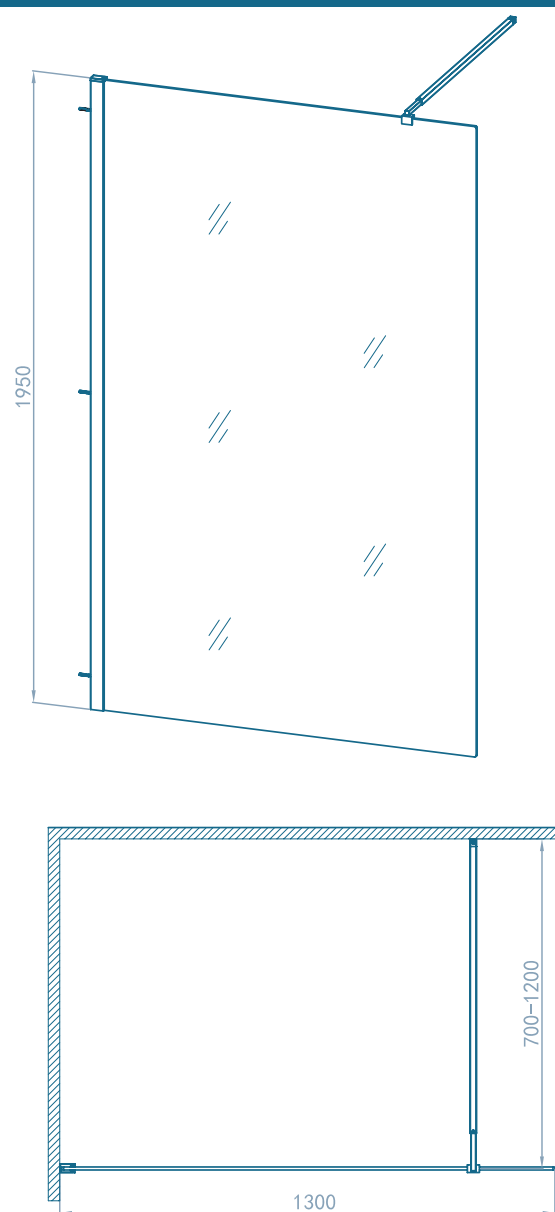

Resguardo Chuveiro
OPEN

Vidro transparente temperado de 6 mm
Com tratamento Anti-calcário
Suportes em aço inox cromado, extensível de 70 a 110 cm
Base de chuveiro não incluída

90 X 195 cm	AD12020307
100 X 195 cm	AD12020308
110 X 195 cm	AD12020309
120 X 195 cm	AD12020310
130 X 195 cm	AD12020311
140 X 195 cm	AD12020312

Foto

Desenho técnico

Resguardo Chuveiro
OPEN

120 X 195 cm

AD12020325

Vidro transparente temperado de 8 mm

Com tratamento Anti-calcário

Suportes em aço inox cromado, extensível de 70 a 110 cm

Base de chuveiro não incluída

Foto

Desenho técnico

Resguardo Chuveiro
OPEN

130 X 195 cm

AD12020326

Vidro transparente temperado de 8 mm

Com tratamento Anti-calcário

Suportes em aço inox cromado, extensível de 70 a 110 cm

Base de chuveiro não incluída

Foto

Desenho técnico

Resguardo Chuveiro
OPEN

140 X 195 cm

AD12020327

Vidro transparente temperado de 8 mm