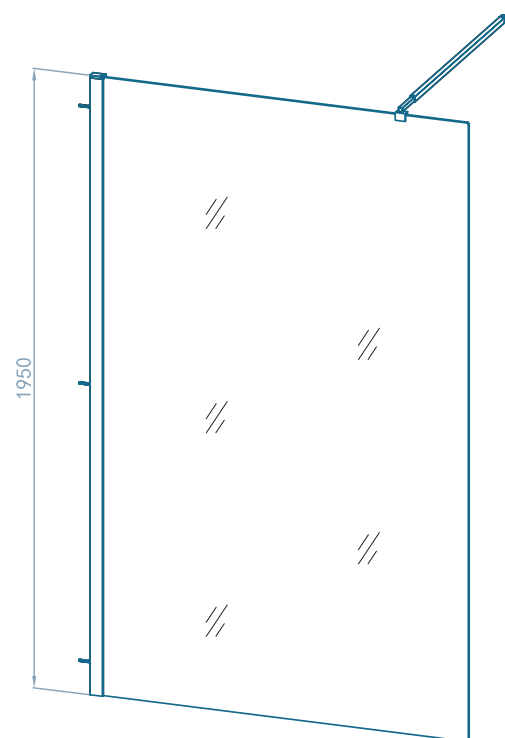

Resguardo Chuveiro
OPEN

Vidro transparente temperado de 6 mm
Com tratamento Anti-calcário
Suportes em aço inox cromado, extensível de 70 a 110 cm
Base de chuveiro não incluída

90 X 195 cm	AD12020307
100 X 195 cm	AD12020308
110 X 195 cm	AD12020309
120 X 195 cm	AD12020310
130 X 195 cm	AD12020311
140 X 195 cm	AD12020312

Foto

Desenho técnico

Resguardo Chuveiro
OPEN

120 X 195 cm

AD12020325

Vidro transparente temperado de 8 mm

Com tratamento Anti-calcário

Suportes em aço inox cromado, extensível de 70 a 110 cm

Base de chuveiro não incluída

Foto

Desenho técnico

Resguardo Chuveiro
OPEN

130 X 195 cm

AD12020326

Vidro transparente temperado de 8 mm

Com tratamento Anti-calcário

Suportes em aço inox cromado, extensível de 70 a 110 cm

Base de chuveiro não incluída

Foto

Desenho técnico

Resguardo Chuveiro
OPEN

140 X 195 cm

AD12020327

Vidro transparente temperado de 8 mm