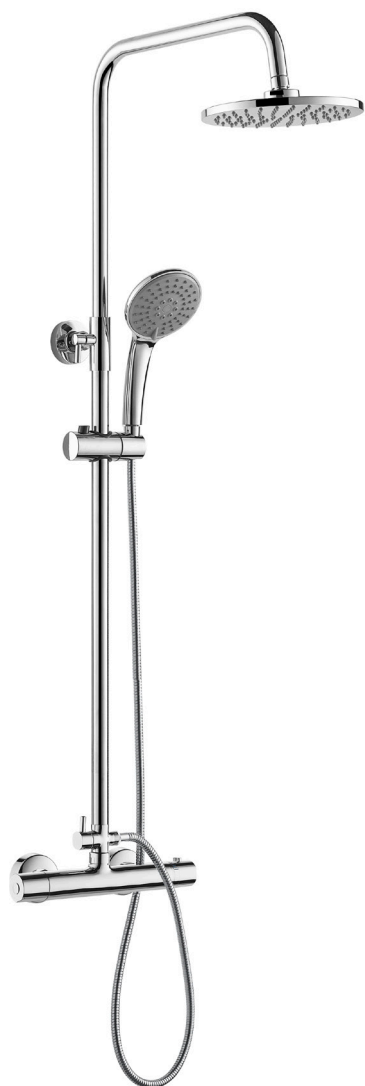

## Ficha técnica

MB40964045

### Rampa de Chuveiro - CLASS

- Castelo cerâmico de 1/4 de volta.
- Ligação de chuveiro cromada.
- Chuveiro móvel em ABS com 3 posições.
- Chuveiro fixo com  $\varnothing$  20cm
- Distribuidor anti-torção.
- Haste com regulação de 97 a 121cm de altura.

Foto

Água  
& Conforto.

Desenho técnico