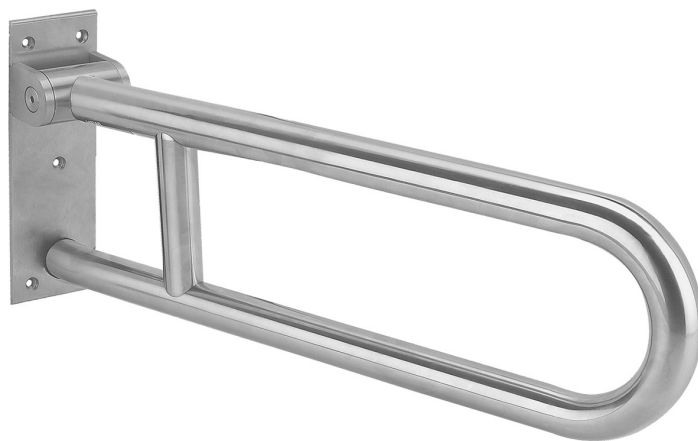

Ficha técnica

AT01001410  
Barra Rebatível

80 x 20 cm  
Inox Mate

Foto

Desenho técnico