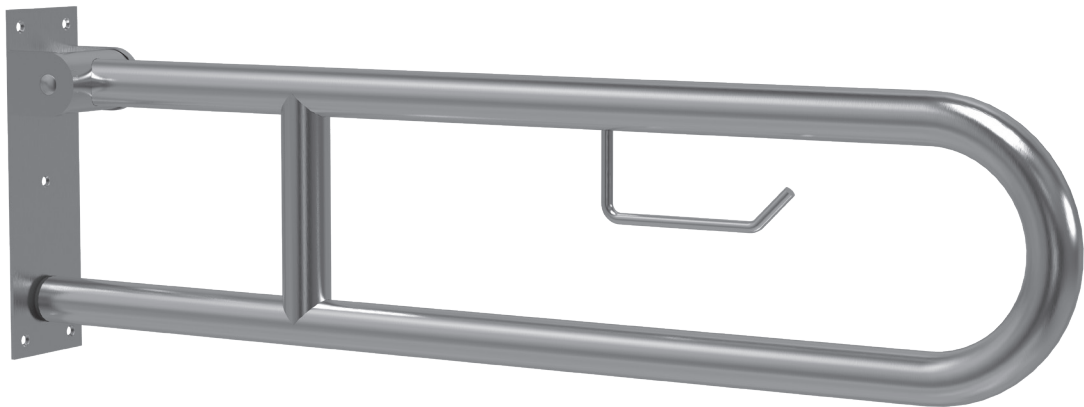

AT01001420
Barra Rebatível c/ Porta Rolo

80 x 20 cm
Inox Mate

Foto

Desenho técnico