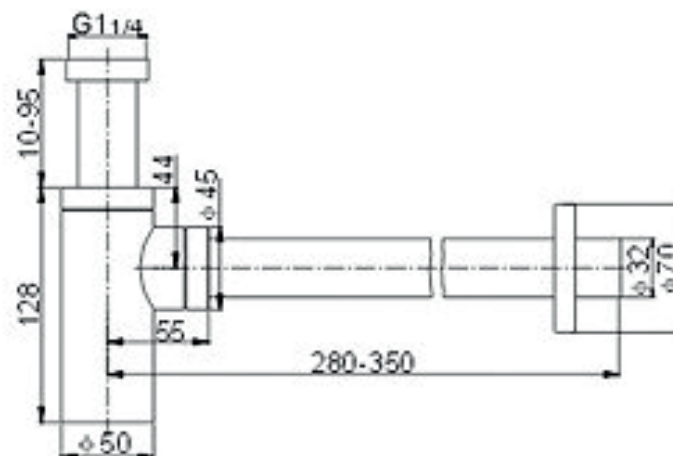

MB01500200
Válvulas Sifões e Acessórios
Sifão Evolution

1 1/4"

Foto

Desenho técnico (mm)

Características

Corpo	Latão
Acabamento	Cromado
Espelho	Aço Inox