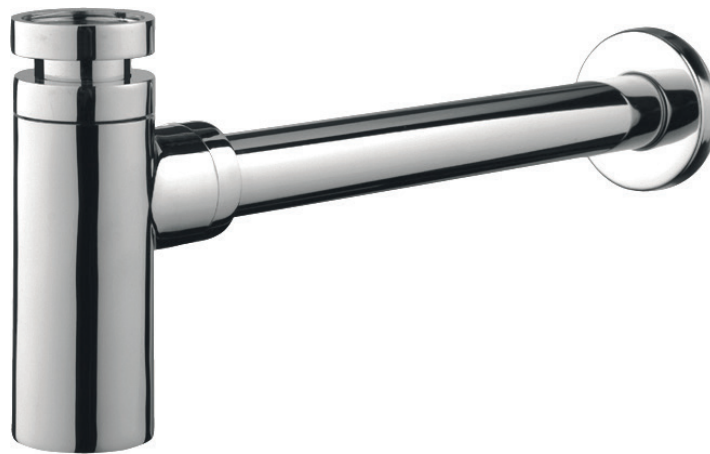

MB01500200
Válvulas Sifões e Acessórios
Sifão Evolution

1 1/4"

Foto

Desenho técnico (mm)

Características

Corpo	Latão
Acabamento	Cromado
Espelho	Aço Inox