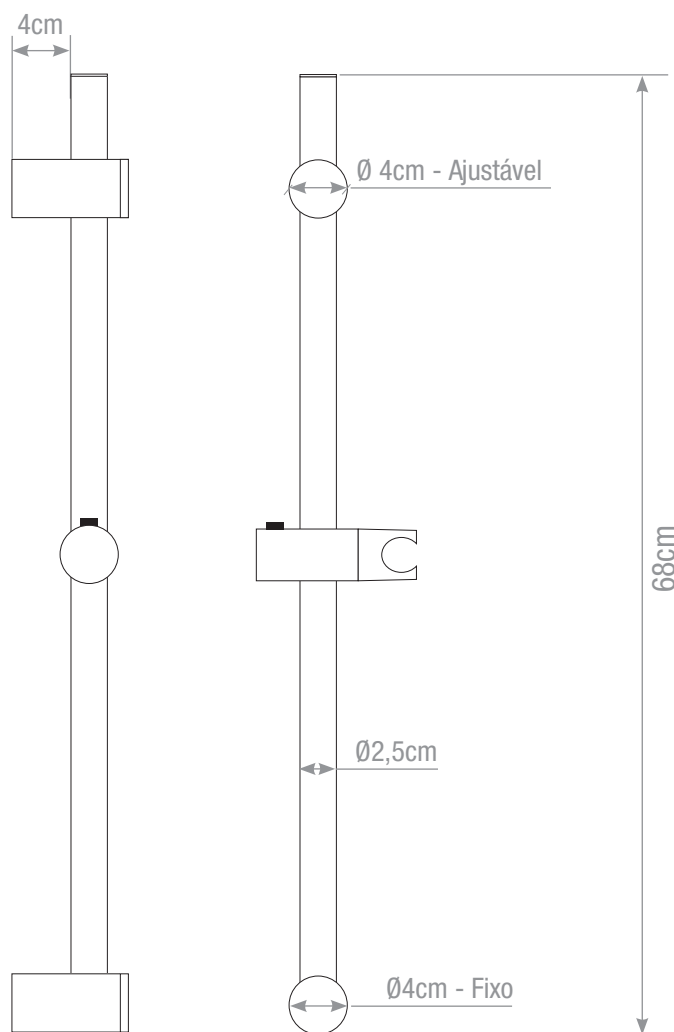

Ficha técnica

MB40870102
Rampa de Chuveiro
MURO

Ponto de fixação ajustável
Rampa simples com suporte ajustável
Não inclui torneira Monocomando

Foto

Desenho técnico

Água
& Conforto.