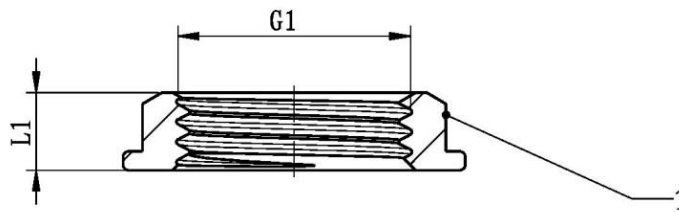

ESCOLHA DE PROFISSIONAL

Ficha Técnica

Porca Batente - 624

1/2" MB06240003

3/4" MB06240004

1" MB06240005

Medidas:

G	1/2"	3/4"	1"
G1	1/2"	3/4"	1"
L 1	7	7	7

Legenda e componentes:

Nº	Nome	Material
1	Corpo	Latão