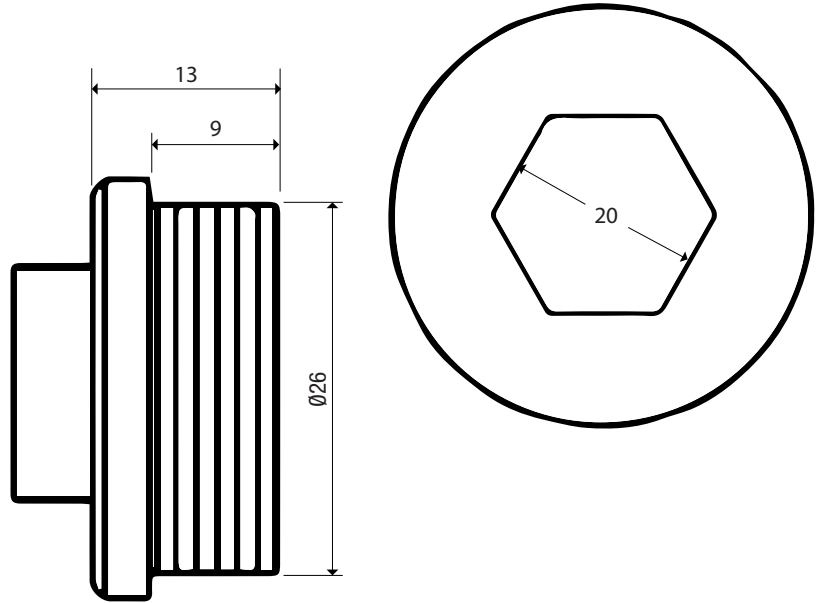

Ficha Técnica

Taco Macho - 627

1½" MB06270007

ESCOLHA DE PROFISSIONAL

Nome	Material
Corpo	Latão

Ficha Técnica

Taco Macho - 627

1" MB06270005

ESCOLHA DE PROFISSIONAL

Nome	Material
Corpo	Latão

Ficha Técnica

Taco Macho - 627

2½" MB06270009

ESCOLHA DE PROFISSIONAL

Nome	Material
Corpo	Latão

Ficha Técnica

Taco Macho - 627
3/4" MB06270004

ESCOLHA DE PROFISSIONAL

Nome	Material
Corpo	Latão