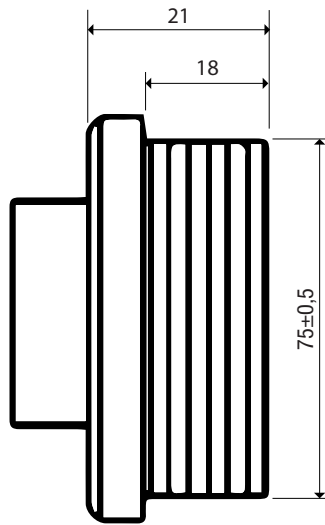

Ficha Técnica

Taco Macho - 627

1½" MB06270007

ESCOLHA DE PROFISSIONAL

Nome	Material
Corpo	Latão

Ficha Técnica

Taco Macho - 627

1" MB06270005

ESCOLHA DE PROFISSIONAL

Nome	Material
Corpo	Latão

Ficha Técnica

Taco Macho - 627

2½" MB06270009

ESCOLHA DE PROFISSIONAL

Nome	Material
Corpo	Latão

Ficha Técnica

Taco Macho - 627
3/4" MB06270004

ESCOLHA DE PROFISSIONAL

Nome	Material
Corpo	Latão