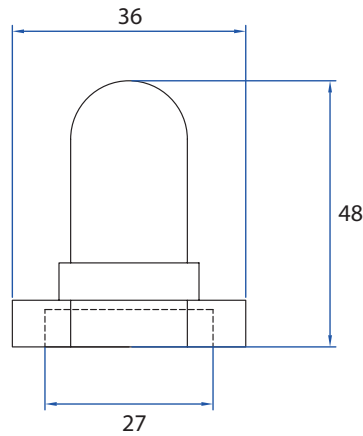

# Ficha Técnica

Passador Válvula Avença - 701

3/4" MW07010004

**ESCOLHA DE PROFISSIONAL**

## Legenda e componentes:

Nome	Material
Corpo	Latão
Castelo	Latão
Anilha	Borracha
Porca	Latão

# Ficha Técnica

Passador Válvula Avença - 701

1" MW07010005

**ESCOLHA DE PROFISSIONAL**