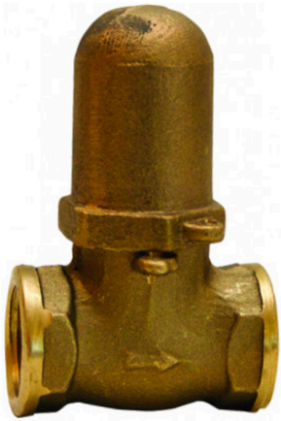

# Ficha Técnica

Passador Válvula Avença - 701

3/4" MW07010004

**ESCOLHA DE PROFISSIONAL**

## Legenda e componentes:

Nome	Material
Corpo	Latão
Castelo	Latão
Anilha	Borracha
Porca	Latão

# Ficha Técnica

Passador Válvula Avença - 701

1" MW07010005

**ESCOLHA DE PROFISSIONAL**