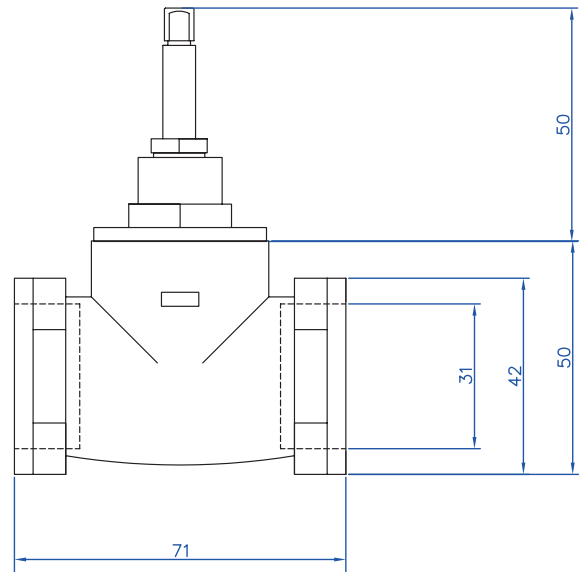

## Legenda e componentes:

Nome	Material
Corpo	Latão
Castelo	Latão
Anilha	Borracha
Porca	Latão

# Ficha Técnica

Passador Válvula Avença - 701

1" MW07010005

**ESCOLHA DE PROFISSIONAL**