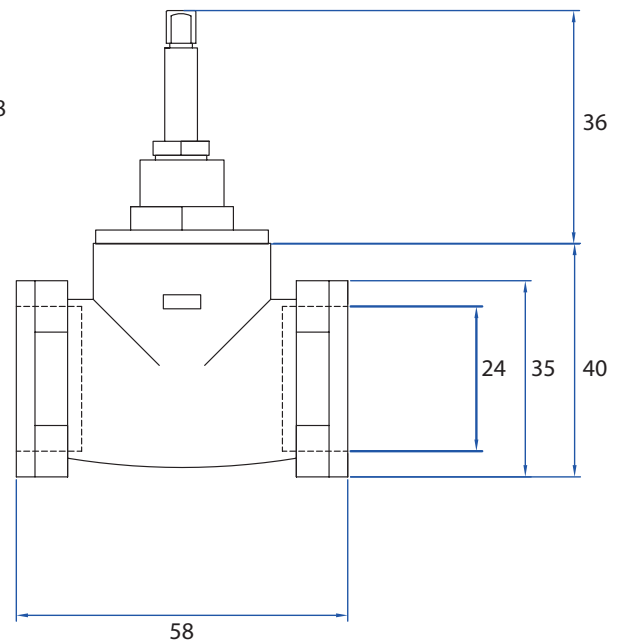

# Ficha Técnica

Passador Válvula Avença - 701

3/4" MW07010004

**ESCOLHA DE PROFISSIONAL**

## Legenda e componentes:

Nome	Material
Corpo	Latão
Castelo	Latão
Anilha	Borracha
Porca	Latão

# Ficha Técnica

Passador Válvula Avença - 701

1" MW07010005

**ESCOLHA DE PROFISSIONAL**