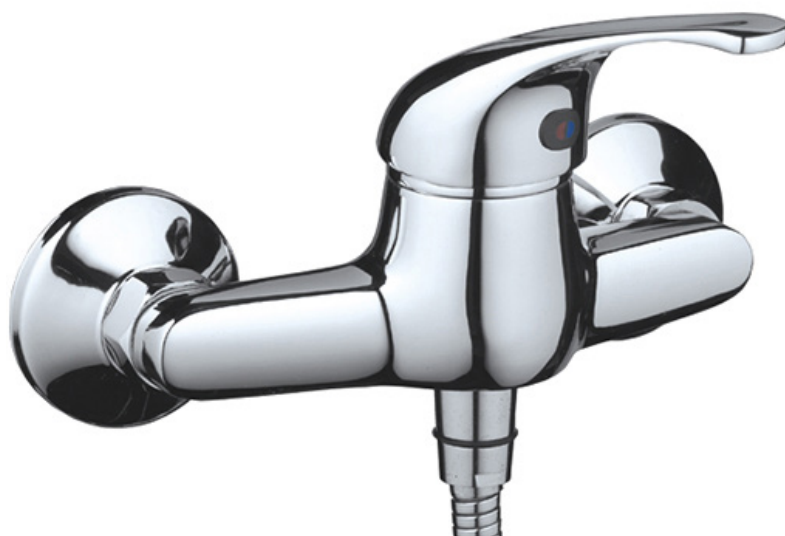

Ficha técnica

MB18620100
Torneira Chuveiro
PRADO

Foto

Desenho técnico