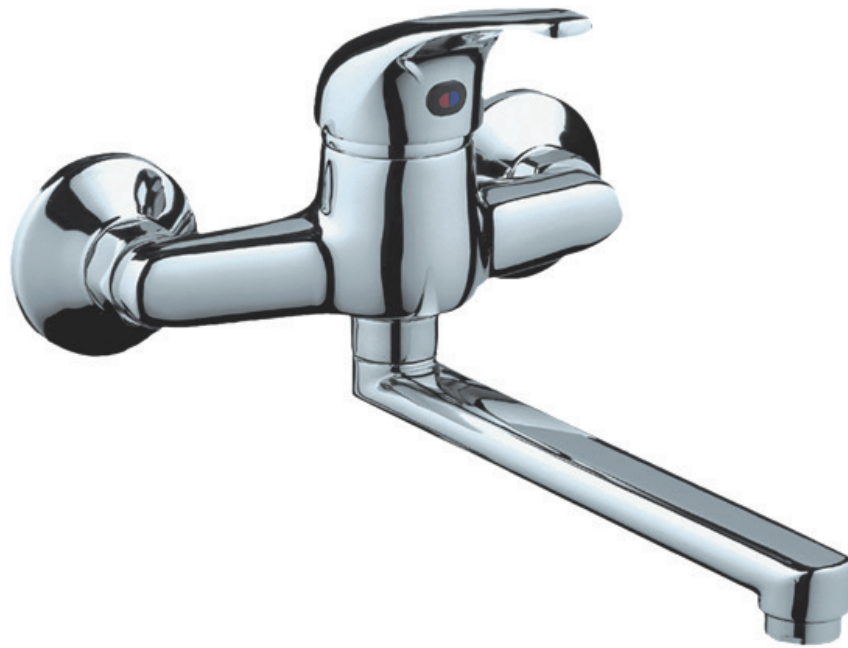

MB18680100
Torneira Banca
Monocomando Bica Inferior
PRADO

Foto

Desenho técnico