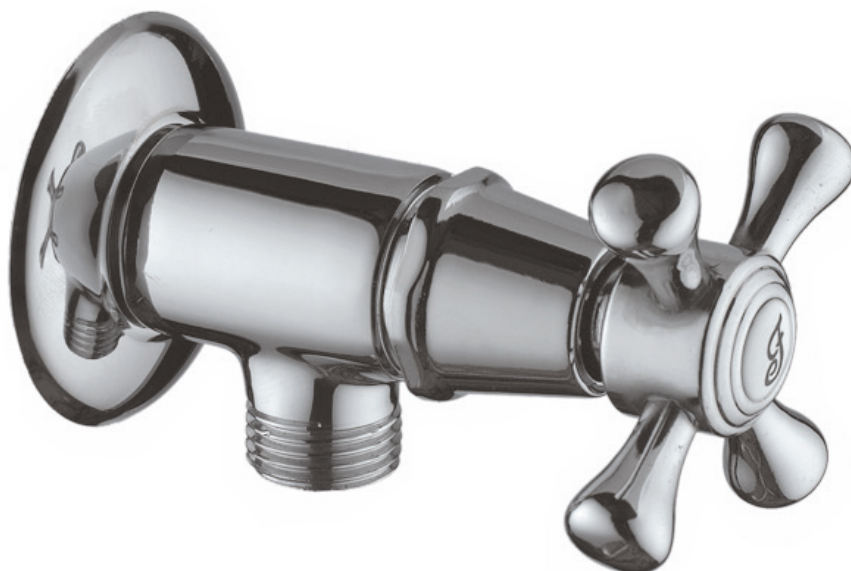

Ficha técnica

Torneira Esquadria ÉPOCA

1/2" X 3/8" MB22140102

1/2" X 1/2" MB22140103

1/2" X 3/4" MB22140104

Foto

Desenho técnico (mm)