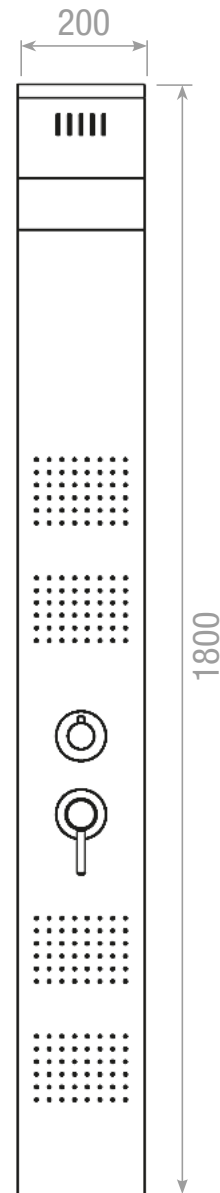

## Ficha técnica

### MB40965111 Coluna de Chuveiro **QUARTZO**

Monocomando e selector de função cromados.  
3 funções:  
Chuveiro superior  
Chuveiro lateral  
Chuveiro de mão

Foto

Desenho técnico

Água  
& Conforto.