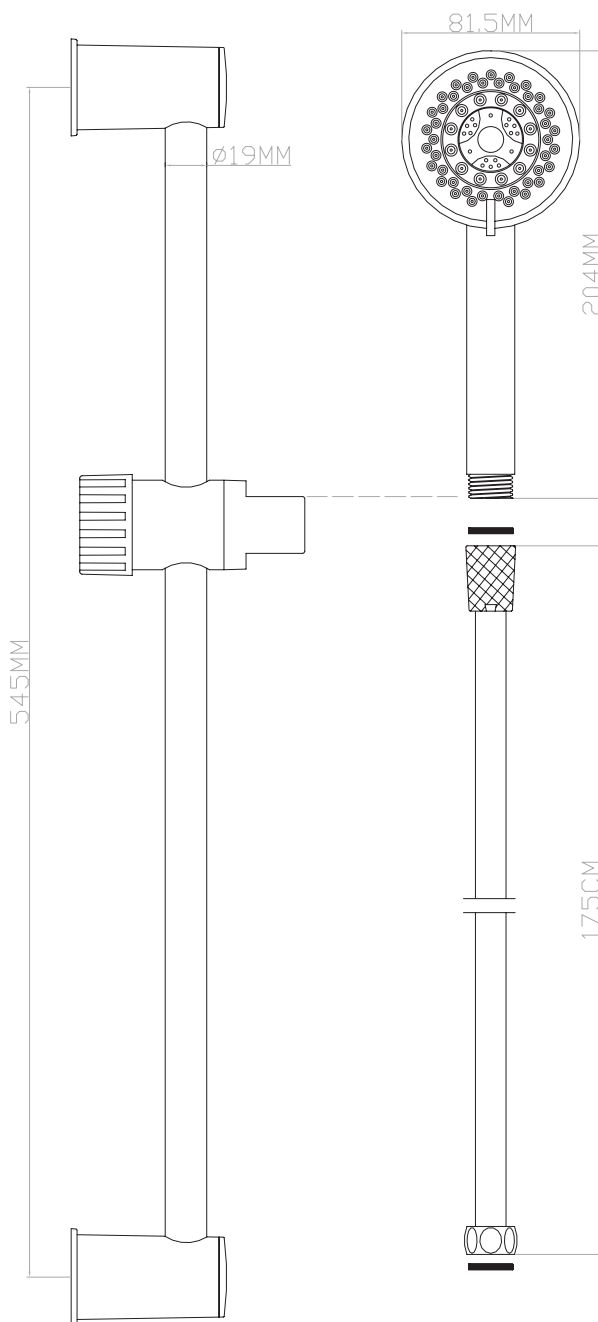

Ficha técnica

MB41910180 Rampa de Chuveiro **BASIC**

Chuveiro 5 funções.
Ligação 1,75m
Não inclui torneira Monocomando

Foto

Desenho técnico

Água
& Conforto.