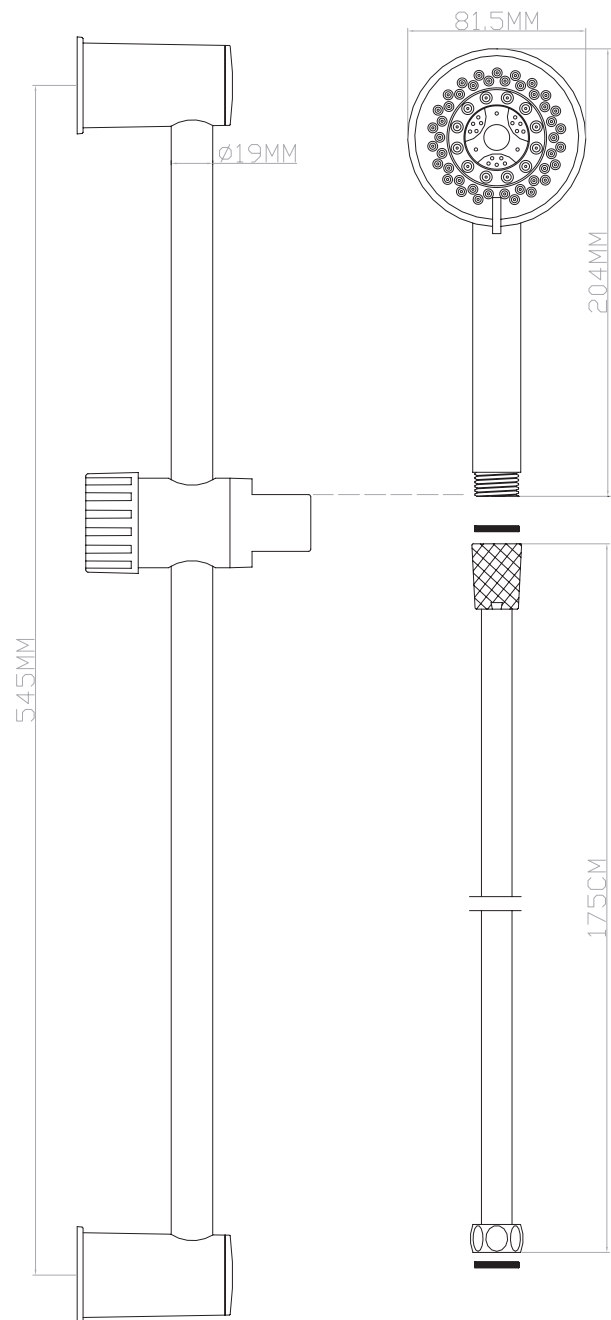

## Ficha técnica

MB41910185  
Rampa de Chuveiro  
**BASIC**

**Caixa 24 unidades**

Chuveiro 5 funções.

Ligação 1,75m

Não inclui torneira Monocomando

Foto

Desenho técnico