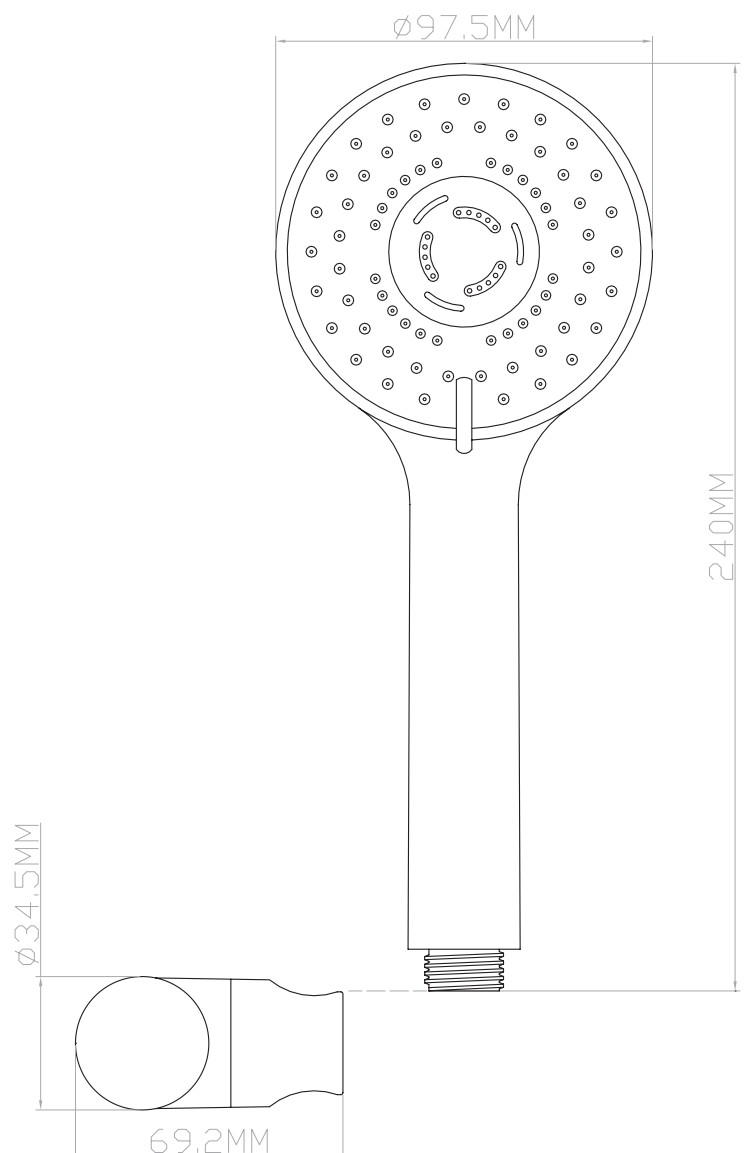

Ficha técnica

MB41970853
Chuveiro de mão
TOSCANA

Chuveiro de 3 funções
Inclui suporte cromado

Foto

Desenho técnico

Água
& Conforto.