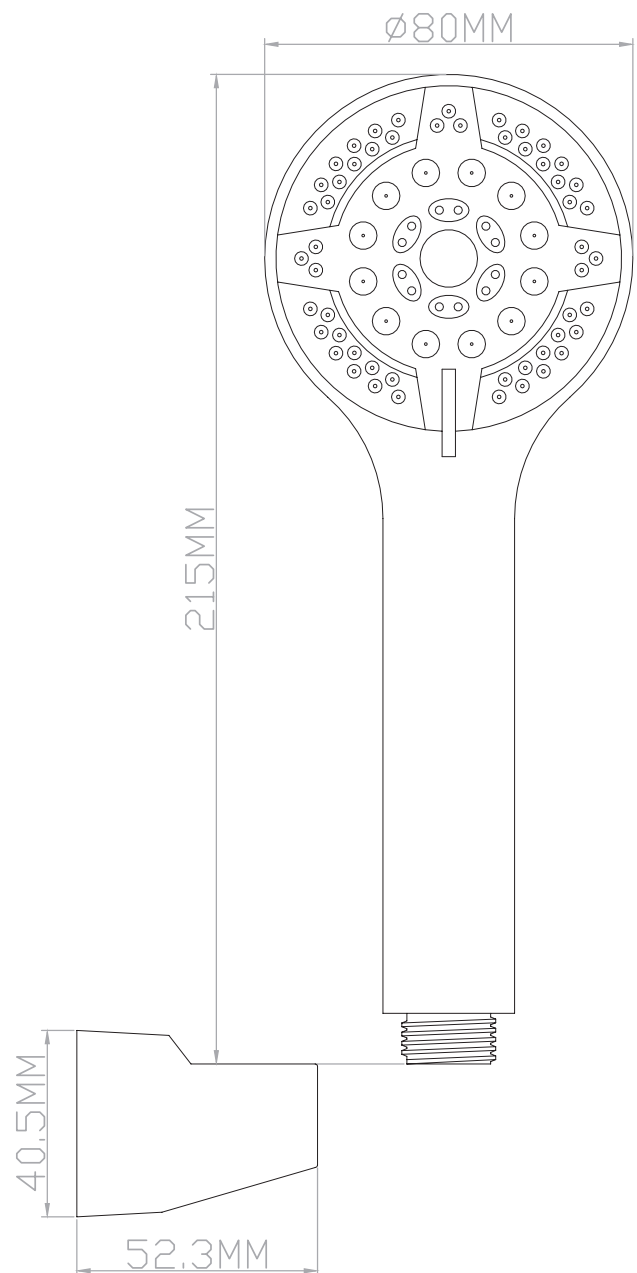

Ficha técnica

MB41970855
Chuveiro de mão
LAZIO

Chuveiro 3 funções
Inclui suporte cromado

Foto

Desenho técnico

Água
& Conforto.