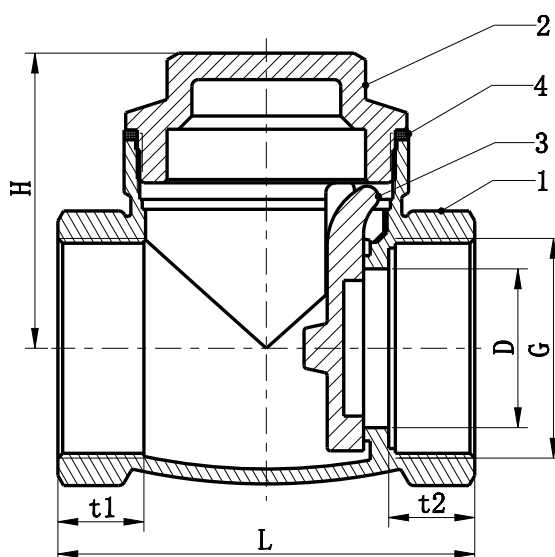

ESCOLHA DE PROFISSIONAL

Ficha Técnica

Válvula c/ Postigo Vedação De Metal - TT313

1/2"	MB60130103
3/4"	MB60130104
1"	MB60130105
1¼"	MB60130106
1½"	MB60130107
2"	MB60130108
2½"	MB60130109
3"	MB60130110

Medidas:

G	1/2"	3/4"	1"	1¼"	1½"	2"	2½"	3"
L (mm)	48	52	63	74	80	98	120	135
H (mm)	32,8	40,5	44,5	51,5	53,5	66	80	92
D (mm)	13,5	19	24	32	32	47,5	60	70
t1 (mm)	11,5	10	13	15	15,5	16	22	24
t2 (mm)	12	11	13	15	17	17	22	24

Legenda e componentes:

	Nome	Material
1	Corpo	Latão
2	Tampão	Latão
3	Retenção	Latão
4	Vedante	Fibra