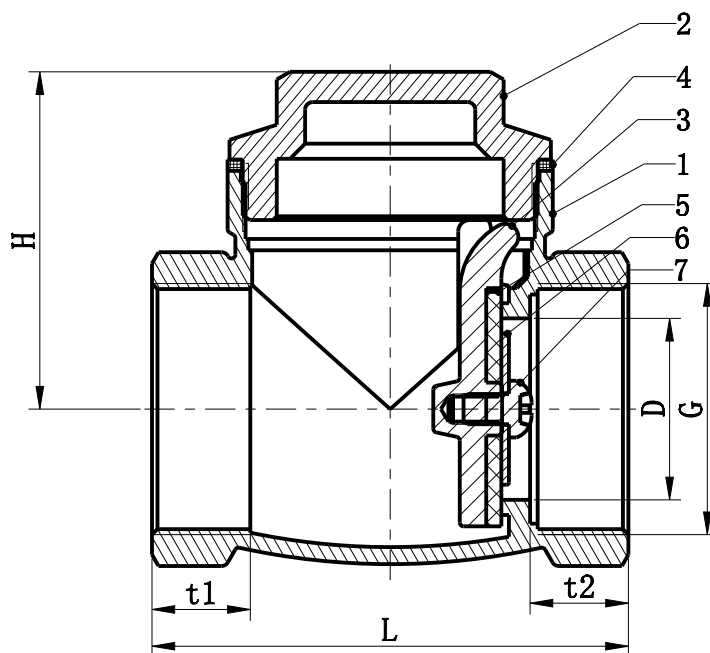

Ficha Técnica

Válvula c/ Postigo Vedação Borracha - TT314

1/2"	MB60140103
3/4"	MB60140104
1"	MB60140105
1¼"	MB60140106
1½"	MB60140107
2"	MB60140108
2½"	MB60140109
3"	MB60140110

ESCOLHA DE PROFISSIONAL

Medidas:

G	1/2"	3/4"	1"	1¼"	1½"	2"	2½"	3"
L (mm)	48	52	63	74	80	98	120	135
H (mm)	32,8	40,5	44,5	51,5	53,5	66	80	92
D (mm)	13,5	19	24	32	32	47,5	60	70
t1 (mm)	11,5	10	13	15	15,5	16	22	24
t2 (mm)	12	11	13	15	17	17	22	24

Legenda e componentes:

Nº	Nome	Material
1	Corpo	Latão
2	Tampão	Latão
3	Disco	Latão
4	Arruela	Fibra
5	Selo	NBR
6	Junta	Aço Inox
7	Lingueta	Latão