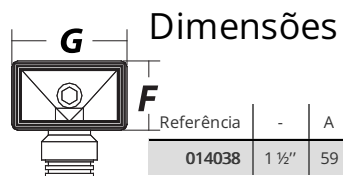

Referência	Medidas	Carac.	u./caixa
014038	1 1/2 X 70	-	25

Respiro flexível, rectangular sem chapa, para banca, (reb. redondo, ver S-293).

### Dimensões

Referência	-	A	BØ	CØ	D	E	F	G
014038	1 1/2"	59	77	40	200 máx.	120 máx.	36	60