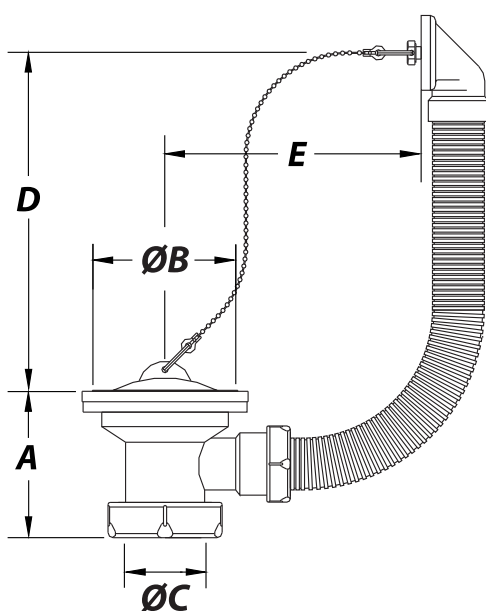

Referência	Medidas	Carac.	u./caixa
014038	1 1/2 X 70	-	25

Respiro flexível, rectangular sem chapa, para banca, (reb. redondo, ver S-293).

### Dimensões

Referência	-	A	BØ	CØ	D	E	F	G
014038	1 1/2"	59	77	40	200 máx.	120 máx.	36	60