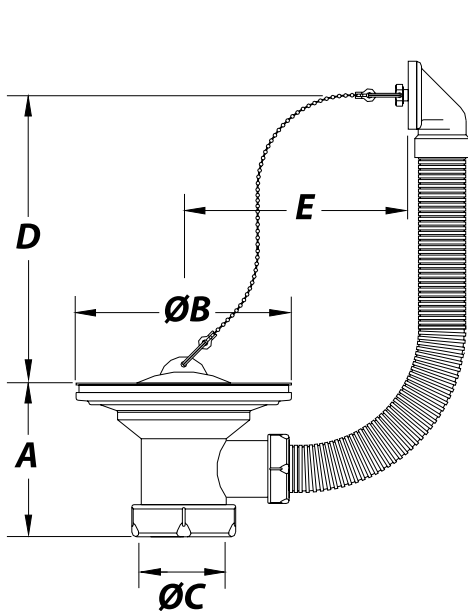

S-161 - Válvula banca com respiro rectangular

Referência	Medidas	Carac.	u./caixa
014058	1 1/2 X 115	-	25

Respiro flexível, rectangular sem chapa para banca aço inoxidável.

Dimensões

Referência	-	A	BØ	CØ	D	E	F	G
014058	1 1/2"	78	115	40	200 máx.	120 máx.	36	60

Documentação

Instruções

Tabelas

Certificados

Para más información visite la dirección <https://www.jimten.com/pt/producto/581/valvula-banca-com-respiro-rectangular/>