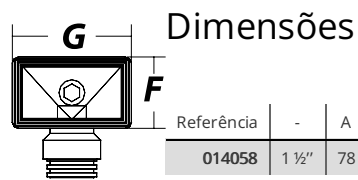

S-161 - Válvula banca com respiro rectangular

Referência	Medidas	Carac.	u./caixa
014058	1 1/2 X 115	-	25

Respiro flexível, rectangular sem chapa para banca aço inoxidável.

Dimensões

Referência	-	A	BØ	CØ	D	E	F	G
014058	1 1/2"	78	115	40	200 máx.	120 máx.	36	60