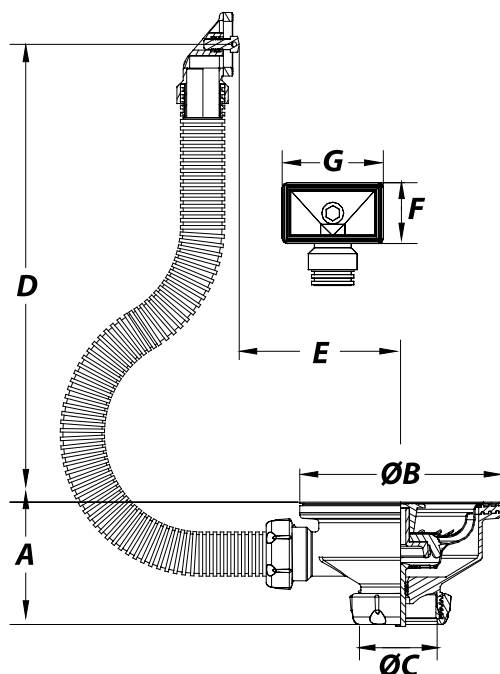

S-436 - Válvula cesta com respiro rectangular

Referência	Medidas	Carac.	u./caixa
014064	1 1/2 X 115	-	10

Válvula cesta com respiro flexível, banca aço inox., granito, composto, fibra, etc

Dimensões

Referência	-	A	BØ	CØ	D	E	F	G
014064	1 1/2"	63	114	40	205 máx.	130 máx.	36	60

Documentação

Instruções

Tabelas

Certificados

Para más información visite la dirección <https://www.jimten.com/pt/producto/584/valvula-cesta-com-respiro-rectangular/>