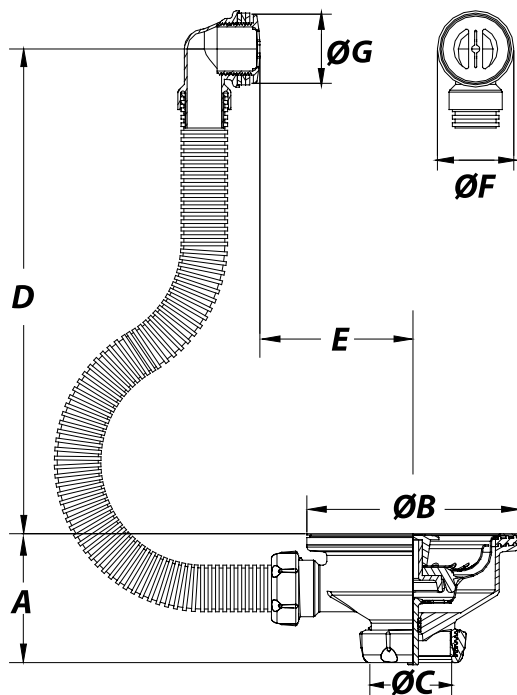

S-437 - Válvula cesta com respiro flexível

Referência	Medidas	Carac.	u./caixa
014065	1 1/2 X 115	-	10

Válvula cesta com respiro flexível, banca aço inox., granito, composto, fibra, etc.

Dimensões

Referência	-	A	B Ø	C Ø	D	E	F	G
014065	1 1/2"	63	114	40	205 máx.	130 máx.	40	27.7

Documentação

Instruções

Tabelas

Certificados

Para más información visite la dirección <https://www.jimten.com/pt/producto/585/valvula-cesta-com-respiro-flexivel/>