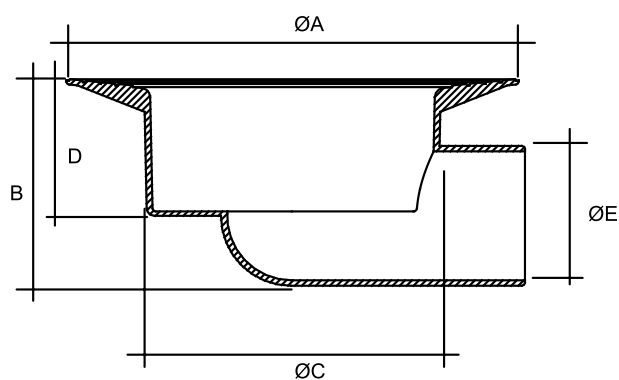

Referência	Medidas	Carac.	u./caixa
008450	75-150X150	-	6
008460	90-200X200	-	6
008480	110-200X200	-	6
008490	110-250X250	-	6

ECO-PVC Sin Plomo

Corpo caixa saída horizontal para tele impermeabilizante. Para os modelos S-246 e S-248 autolimpante.

Dimensões

	Ø A	B	Ø C	D	Ø E
75-150X150	223	118	80	74	75
90-200X200	293	140	95	91	90
110-200X200	293	140	95	91	110
110-250X250	350	155	100	93	110

Documentação

Tabelas

Certificados

Para más información visite la dirección <https://www.jimten.com/pt/producto/6313/corpo-caixa-saida-horizontal-autolimpante/>