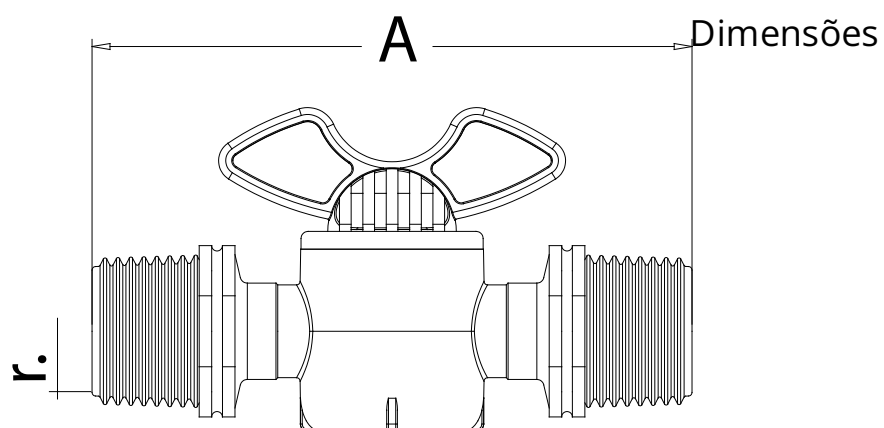

X-33 - Válvula roscar macho

Referência	Medidas	Carac.	u./caixa
090130	1/2"	-	50
090131	3/4"	-	50

Documentación

Tabelas

Certificados

Para más información visite la dirección <https://www.jimten.com/pt/producto/4398/valvula-ros-car-macho/>