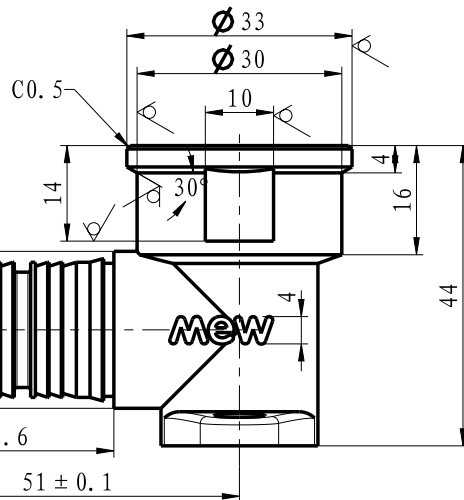

1. Peso: 124,4 gr

Ficha Técnica

PRESS Multicamada
Joelho Com Pater
20 x 3/4" MW09030804

ESCOLHA DE PROFISSIONAL

Legenda e componentes:

Número	Componente	Material
1	Vedação	EPDM
2	Casquilho	S304
3	Corpo	CW617N

Características técnicas:

1. Peso: 133,4 gr

Ficha Técnica

PRESS Multicamada
Joelho Com Pater
25 x 3/4" MW09030805

ESCOLHA DE PROFISSIONAL

Legenda e componentes:

Número	Componente	Material
1	Vedação	EPDM
2	Casquilho	S304
3	Corpo	CW617N

Características técnicas:

1. Peso: 178,8 gr

Ficha Técnica

PRESS Multicamada
Joelho Com Pater
16 x 1/2" MW09030801

ESCOLHA DE PROFISSIONAL

Legenda e componentes:

Número	Componente	Material
1	Vedação	EPDM
2	Casquilho	S304
3	Corpo	CW617N

Características técnicas:

1. Peso: 104,9 gr