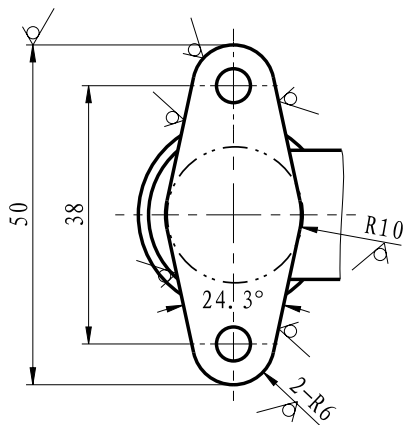

Ficha Técnica

PRESS Multicamada
Joelho Com Pater
20 x 1/2" MW09030803

ESCOLHA DE PROFISSIONAL

Legenda e componentes:

Número	Componente	Material
1	Vedação	EPDM
2	Casquilho	S304
3	Corpo	CW617N

Características técnicas:

1. Peso: 124,4 gr

Ficha Técnica

PRESS Multicamada
Joelho Com Pater
20 x 3/4" MW09030804

ESCOLHA DE PROFISSIONAL

Legenda e componentes:

Número	Componente	Material
1	Vedação	EPDM
2	Casquilho	S304
3	Corpo	CW617N

Características técnicas:

1. Peso: 133,4 gr

Ficha Técnica

PRESS Multicamada
Joelho Com Pater
25 x 3/4" MW09030805

ESCOLHA DE PROFISSIONAL

Legenda e componentes:

Número	Componente	Material
1	Vedação	EPDM
2	Casquilho	S304
3	Corpo	CW617N

Características técnicas:

1. Peso: 104,9 gr