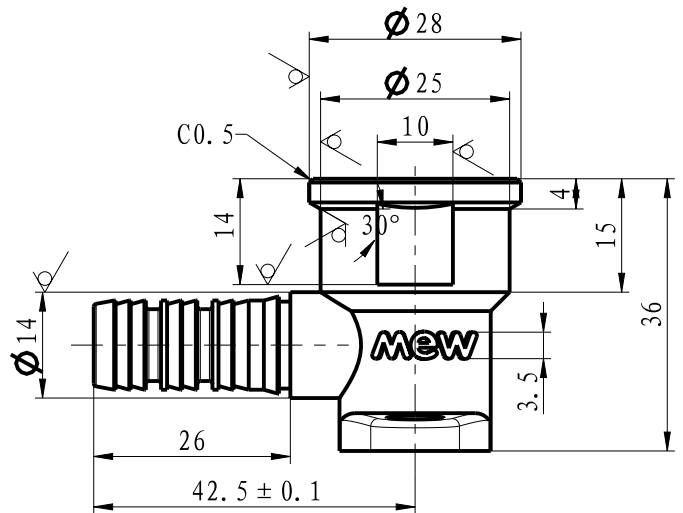

1. Peso: 124,4 gr

Ficha Técnica

PRESS Multicamada
Joelho Com Pater
20 x 3/4" MW09030804

ESCOLHA DE PROFISSIONAL

Legenda e componentes:

Número	Componente	Material
1	Vedação	EPDM
2	Casquilho	S304
3	Corpo	CW617N

Características técnicas:

1. Peso: 133,4 gr

Ficha Técnica

PRESS Multicamada
Joelho Com Pater
25 x 3/4" MW09030805

ESCOLHA DE PROFISSIONAL

Legenda e componentes:

Número	Componente	Material
1	Vedação	EPDM
2	Casquilho	S304
3	Corpo	CW617N

Características técnicas:

1. Peso: 178,8 gr

Ficha Técnica

PRESS Multicamada
Joelho Com Pater
16 x 1/2" MW09030801

ESCOLHA DE PROFISSIONAL

Legenda e componentes:

Número	Componente	Material
1	Vedação	EPDM
2	Casquilho	S304
3	Corpo	CW617N

Características técnicas:

1. Peso: 104,9 gr