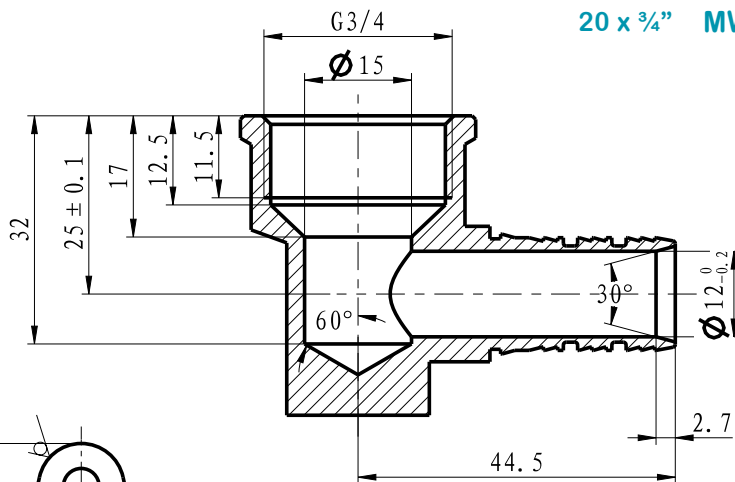

Ficha Técnica

PRESS Multicamada
Joelho Com Pater
20 x 1/2" MW09030803

ESCOLHA DE PROFISSIONAL

Legenda e componentes:

Número	Componente	Material
1	Vedação	EPDM
2	Casquilho	S304
3	Corpo	CW617N

Características técnicas:

1. Peso: 124,4 gr

Ficha Técnica

PRESS Multicamada
Joelho Com Pater
20 x 3/4" MW09030804

ESCOLHA DE PROFISSIONAL

Legenda e componentes:

Número	Componente	Material
1	Vedação	EPDM
2	Casquilho	S304
3	Corpo	CW617N

Características técnicas:

1. Peso: 133,4 gr

Ficha Técnica

PRESS Multicamada
Joelho Com Pater
25 x 3/4" MW09030805

ESCOLHA DE PROFISSIONAL

Legenda e componentes:

Número	Componente	Material
1	Vedação	EPDM
2	Casquilho	S304
3	Corpo	CW617N

Características técnicas:

1. Peso: 104,9 gr