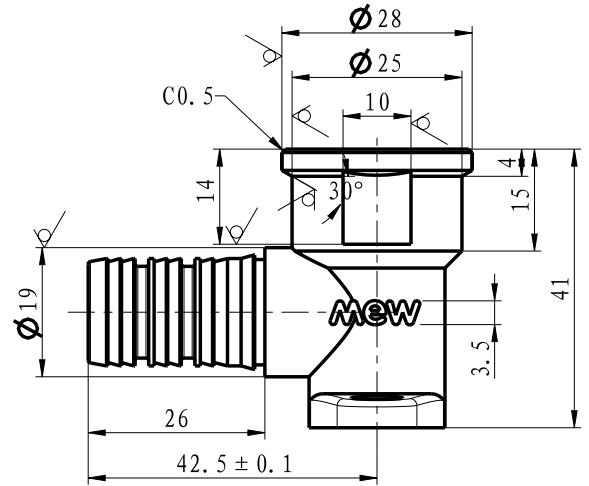

Ficha Técnica

PRESS Multicamada
Joelho Com Pater
20 x 1/2" MW09030803

ESCOLHA DE PROFISSIONAL

Legenda e componentes:

Número	Componente	Material
1	Vedação	EPDM
2	Casquilho	S304
3	Corpo	CW617N

Características técnicas:

1. Peso: 124,4 gr

Ficha Técnica

PRESS Multicamada
Joelho Com Pater
20 x 3/4" MW09030804

ESCOLHA DE PROFISSIONAL

Legenda e componentes:

Número	Componente	Material
1	Vedação	EPDM
2	Casquilho	S304
3	Corpo	CW617N

Características técnicas:

1. Peso: 133,4 gr

Ficha Técnica

PRESS Multicamada
Joelho Com Pater
25 x 3/4" MW09030805

ESCOLHA DE PROFISSIONAL

Legenda e componentes:

Número	Componente	Material
1	Vedação	EPDM
2	Casquilho	S304
3	Corpo	CW617N

Características técnicas:

1. Peso: 178,8 gr

Ficha Técnica

PRESS Multicamada
Joelho Com Pater
16 x 1/2" MW09030801

ESCOLHA DE PROFISSIONAL

Legenda e componentes:

Número	Componente	Material
1	Vedação	EPDM
2	Casquilho	S304
3	Corpo	CW617N