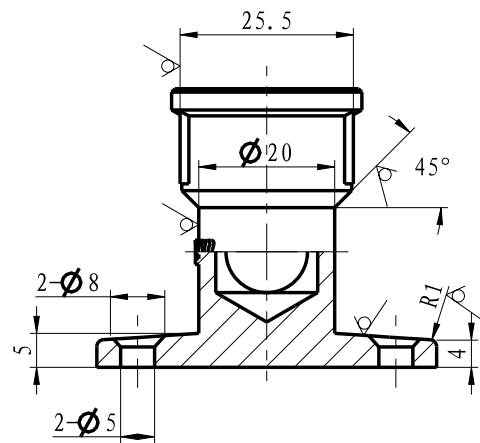

Ficha Técnica

PRESS Multicamada
Joelho Com Pater
20 x 1/2" MW09030803

ESCOLHA DE PROFISSIONAL

Legenda e componentes:

Número	Componente	Material
1	Vedação	EPDM
2	Casquilho	S304
3	Corpo	CW617N

Características técnicas:

1. Peso: 124,4 gr

Ficha Técnica

PRESS Multicamada
Joelho Com Pater
20 x 3/4" MW09030804

ESCOLHA DE PROFISSIONAL

Legenda e componentes:

Número	Componente	Material
1	Vedação	EPDM
2	Casquilho	S304
3	Corpo	CW617N

Características técnicas:

1. Peso: 133,4 gr

Ficha Técnica

PRESS Multicamada
Joelho Com Pater
25 x 3/4" MW09030805

ESCOLHA DE PROFISSIONAL

Legenda e componentes:

Número	Componente	Material
1	Vedação	EPDM
2	Casquilho	S304
3	Corpo	CW617N

Características técnicas:

1. Peso: 104,9 gr