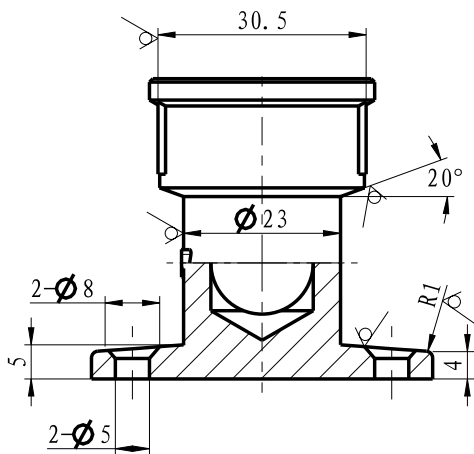

1. Peso: 124,4 gr

Ficha Técnica

PRESS Multicamada
Joelho Com Pater
20 x 3/4" MW09030804

ESCOLHA DE PROFISSIONAL

Legenda e componentes:

Número	Componente	Material
1	Vedação	EPDM
2	Casquilho	S304
3	Corpo	CW617N

Características técnicas:

1. Peso: 133,4 gr

Ficha Técnica

PRESS Multicamada
Joelho Com Pater
25 x 3/4" MW09030805

ESCOLHA DE PROFISSIONAL

Legenda e componentes:

Número	Componente	Material
1	Vedação	EPDM
2	Casquilho	S304
3	Corpo	CW617N

Características técnicas:

1. Peso: 178,8 gr

Ficha Técnica

PRESS Multicamada
Joelho Com Pater
16 x 1/2" MW09030801

ESCOLHA DE PROFISSIONAL

Legenda e componentes:

Número	Componente	Material
1	Vedação	EPDM
2	Casquilho	S304
3	Corpo	CW617N

Características técnicas:

1. Peso: 104,9 gr