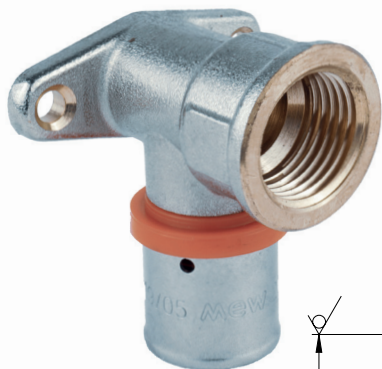

Ficha Técnica

PRESS Multicamada
Joelho Com Pater
20 x 1/2" MW09030803

ESCOLHA DE PROFISSIONAL

Legenda e componentes:

Número	Componente	Material
1	Vedação	EPDM
2	Casquilho	S304
3	Corpo	CW617N

Características técnicas:

1. Peso: 124,4 gr

Ficha Técnica

PRESS Multicamada
Joelho Com Pater
20 x 3/4" MW09030804

ESCOLHA DE PROFISSIONAL

Legenda e componentes:

Número	Componente	Material
1	Vedação	EPDM
2	Casquilho	S304
3	Corpo	CW617N

Características técnicas:

1. Peso: 133,4 gr

Ficha Técnica

PRESS Multicamada
Joelho Com Pater
25 x 3/4" MW09030805

ESCOLHA DE PROFISSIONAL

Legenda e componentes:

Número	Componente	Material
1	Vedação	EPDM
2	Casquilho	S304
3	Corpo	CW617N

Características técnicas:

1. Peso: 178,8 gr

Ficha Técnica

PRESS Multicamada
Joelho Com Pater
16 x 1/2" MW09030801

ESCOLHA DE PROFISSIONAL

Legenda e componentes:

Número	Componente	Material
1	Vedação	EPDM
2	Casquilho	S304
3	Corpo	CW617N