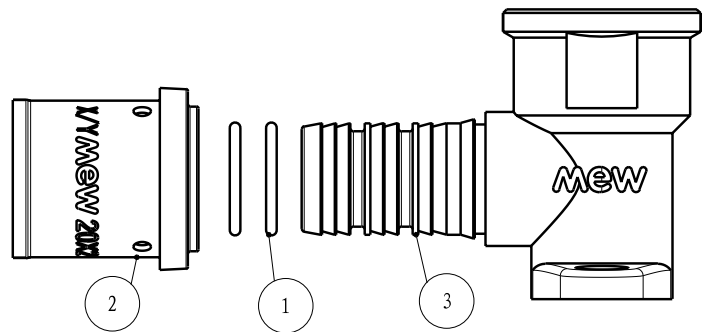

Ficha Técnica

PRESS Multicamada
Joelho Com Pater
20 x 1/2" MW09030803

ESCOLHA DE PROFISSIONAL

Legenda e componentes:

Número	Componente	Material
1	Vedação	EPDM
2	Casquilho	S304
3	Corpo	CW617N

Características técnicas:

1. Peso: 124,4 gr

Ficha Técnica

PRESS Multicamada
Joelho Com Pater
20 x 3/4" MW09030804

ESCOLHA DE PROFISSIONAL

Legenda e componentes:

Número	Componente	Material
1	Vedação	EPDM
2	Casquilho	S304
3	Corpo	CW617N

Características técnicas:

1. Peso: 133,4 gr

Ficha Técnica

PRESS Multicamada
Joelho Com Pater
25 x 3/4" MW09030805

ESCOLHA DE PROFISSIONAL

Legenda e componentes:

Número	Componente	Material
1	Vedação	EPDM
2	Casquilho	S304
3	Corpo	CW617N

Características técnicas:

1. Peso: 104,9 gr