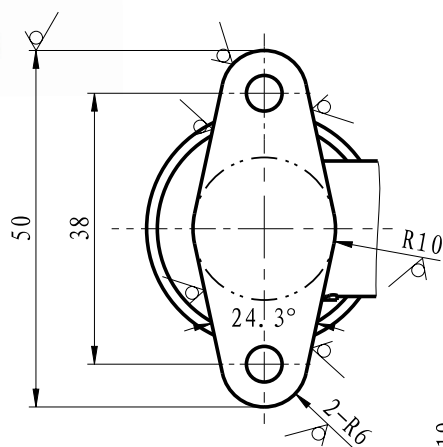

Ficha Técnica

PRESS Multicamada
Joelho Com Pater
20 x 1/2" MW09030803

ESCOLHA DE PROFISSIONAL

Legenda e componentes:

Número	Componente	Material
1	Vedação	EPDM
2	Casquilho	S304
3	Corpo	CW617N

Características técnicas:

1. Peso: 124,4 gr

Ficha Técnica

PRESS Multicamada
Joelho Com Pater
20 x 3/4" MW09030804

ESCOLHA DE PROFISSIONAL

Legenda e componentes:

Número	Componente	Material
1	Vedação	EPDM
2	Casquilho	S304
3	Corpo	CW617N

Características técnicas:

1. Peso: 133,4 gr

Ficha Técnica

PRESS Multicamada
Joelho Com Pater
25 x 3/4" MW09030805

ESCOLHA DE PROFISSIONAL

Legenda e componentes:

Número	Componente	Material
1	Vedação	EPDM
2	Casquilho	S304
3	Corpo	CW617N

Características técnicas:

1. Peso: 104,9 gr