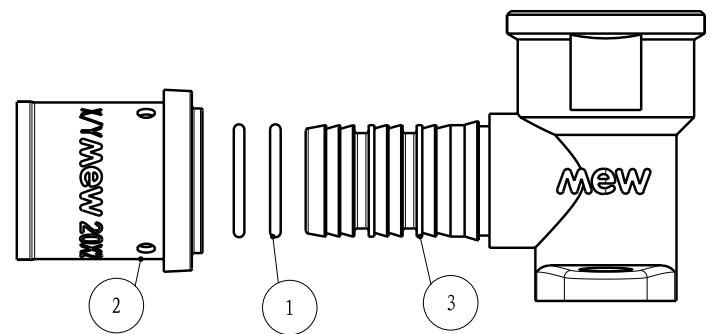

Características técnicas:

1. Peso: 133,4 gr

Ficha Técnica

PRESS Multicamada
Joelho Com Pater
25 x 3/4" MW09030805

ESCOLHA DE PROFISSIONAL

Legenda e componentes:

Número	Componente	Material
1	Vedação	EPDM
2	Casquilho	S304
3	Corpo	CW617N

Características técnicas:

1. Peso: 178,8 gr

Ficha Técnica

PRESS Multicamada
Joelho Com Pater
16 x 1/2" MW09030801

ESCOLHA DE PROFISSIONAL

Legenda e componentes:

Número	Componente	Material
1	Vedação	EPDM
2	Casquilho	S304
3	Corpo	CW617N

Características técnicas:

1. Peso: 104,9 gr