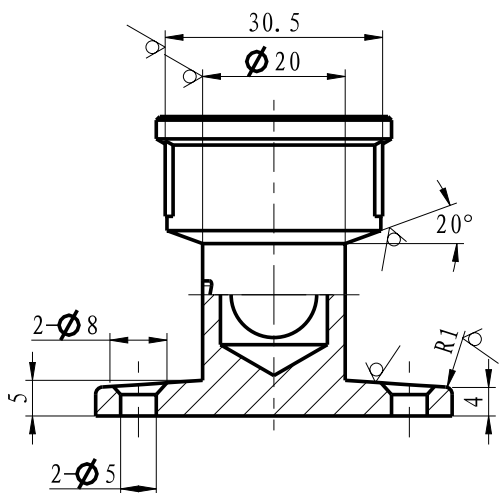

Ficha Técnica

PRESS Multicamada
Joelho Com Pater
20 x 1/2" MW09030803

ESCOLHA DE PROFISSIONAL

Legenda e componentes:

Número	Componente	Material
1	Vedação	EPDM
2	Casquilho	S304
3	Corpo	CW617N

Características técnicas:

1. Peso: 124,4 gr

Ficha Técnica

PRESS Multicamada
Joelho Com Pater
20 x 3/4" MW09030804

ESCOLHA DE PROFISSIONAL

Legenda e componentes:

Número	Componente	Material
1	Vedação	EPDM
2	Casquilho	S304
3	Corpo	CW617N

Características técnicas:

1. Peso: 133,4 gr

Ficha Técnica

PRESS Multicamada
Joelho Com Pater
25 x 3/4" MW09030805

ESCOLHA DE PROFISSIONAL

Legenda e componentes:

Número	Componente	Material
1	Vedação	EPDM
2	Casquilho	S304
3	Corpo	CW617N

Características técnicas:

1. Peso: 178,8 gr

Ficha Técnica

PRESS Multicamada
Joelho Com Pater
16 x 1/2" MW09030801

ESCOLHA DE PROFISSIONAL

Legenda e componentes:

Número	Componente	Material
1	Vedação	EPDM
2	Casquilho	S304
3	Corpo	CW617N