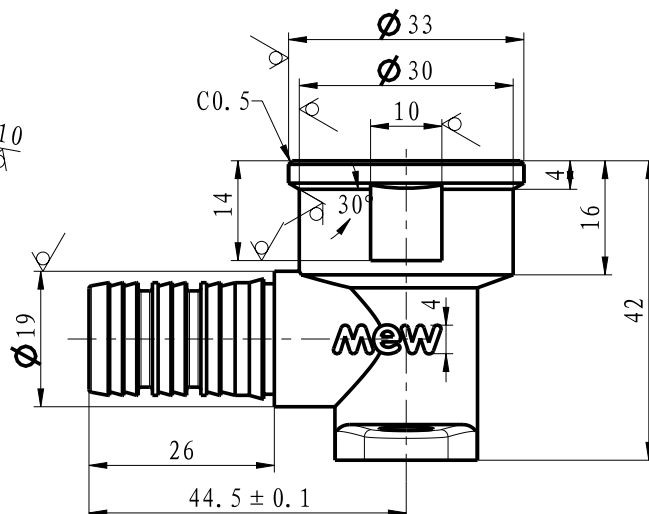

Ficha Técnica

PRESS Multicamada
Joelho Com Pater
20 x 1/2" MW09030803

ESCOLHA DE PROFISSIONAL

Legenda e componentes:

Número	Componente	Material
1	Vedação	EPDM
2	Casquilho	S304
3	Corpo	CW617N

Características técnicas:

1. Peso: 124,4 gr

Ficha Técnica

PRESS Multicamada
Joelho Com Pater
20 x 3/4" MW09030804

ESCOLHA DE PROFISSIONAL

Legenda e componentes:

Número	Componente	Material
1	Vedação	EPDM
2	Casquilho	S304
3	Corpo	CW617N

Características técnicas:

1. Peso: 133,4 gr

Ficha Técnica

PRESS Multicamada
Joelho Com Pater
25 x 3/4" MW09030805

ESCOLHA DE PROFISSIONAL

Legenda e componentes:

Número	Componente	Material
1	Vedação	EPDM
2	Casquilho	S304
3	Corpo	CW617N

Características técnicas:

1. Peso: 104,9 gr