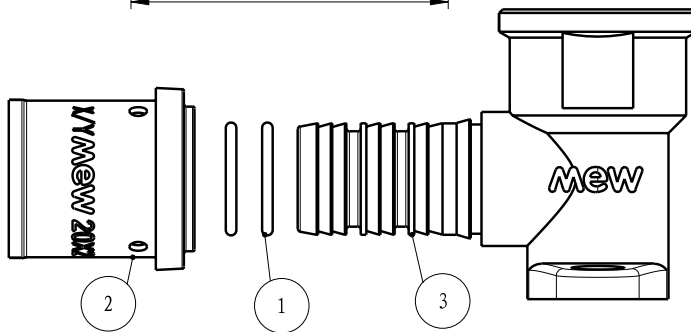

Ficha Técnica

PRESS Multicamada
Joelho Com Pater
20 x 1/2" MW09030803

ESCOLHA DE PROFISSIONAL

Legenda e componentes:

Número	Componente	Material
1	Vedação	EPDM
2	Casquilho	S304
3	Corpo	CW617N

Características técnicas:

1. Peso: 124,4 gr

Ficha Técnica

PRESS Multicamada
Joelho Com Pater
20 x 3/4" MW09030804

ESCOLHA DE PROFISSIONAL

Legenda e componentes:

Número	Componente	Material
1	Vedação	EPDM
2	Casquilho	S304
3	Corpo	CW617N

Características técnicas:

1. Peso: 133,4 gr

Ficha Técnica

PRESS Multicamada
Joelho Com Pater
25 x 3/4" MW09030805

ESCOLHA DE PROFISSIONAL

Legenda e componentes:

Número	Componente	Material
1	Vedação	EPDM
2	Casquilho	S304
3	Corpo	CW617N

Características técnicas:

1. Peso: 104,9 gr