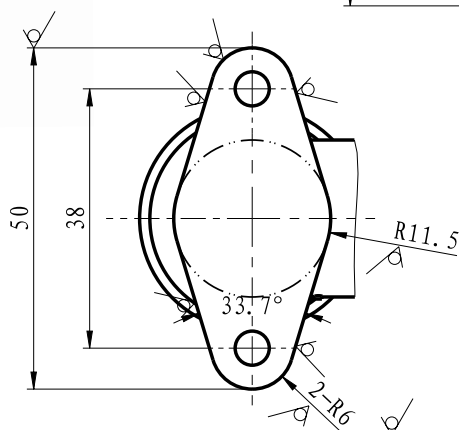

1. Peso: 124,4 gr

Ficha Técnica

PRESS Multicamada
Joelho Com Pater
20 x 3/4" MW09030804

ESCOLHA DE PROFISSIONAL

Legenda e componentes:

Número	Componente	Material
1	Vedação	EPDM
2	Casquilho	S304
3	Corpo	CW617N

Características técnicas:

1. Peso: 133,4 gr

Ficha Técnica

PRESS Multicamada
Joelho Com Pater
25 x 3/4" MW09030805

ESCOLHA DE PROFISSIONAL

Legenda e componentes:

Número	Componente	Material
1	Vedação	EPDM
2	Casquilho	S304
3	Corpo	CW617N

Características técnicas:

1. Peso: 178,8 gr

Ficha Técnica

PRESS Multicamada
Joelho Com Pater
16 x 1/2" MW09030801

ESCOLHA DE PROFISSIONAL

Legenda e componentes:

Número	Componente	Material
1	Vedação	EPDM
2	Casquilho	S304
3	Corpo	CW617N

Características técnicas:

1. Peso: 104,9 gr