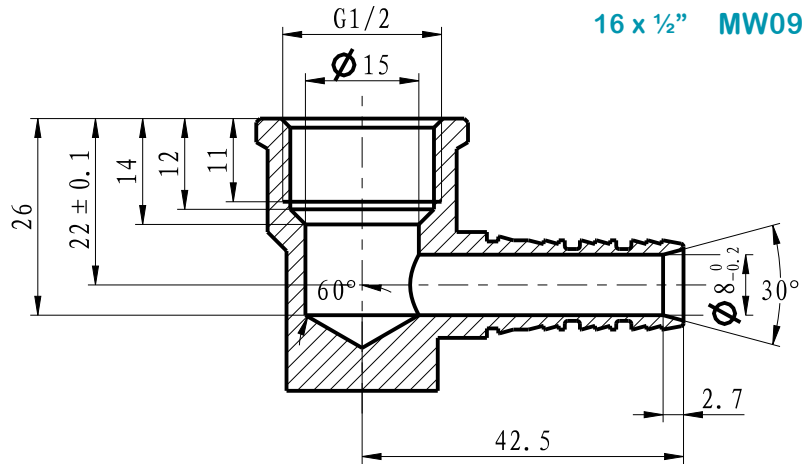

1. Peso: 124,4 gr

Ficha Técnica

PRESS Multicamada
Joelho Com Pater
20 x 3/4" MW09030804

ESCOLHA DE PROFISSIONAL

Legenda e componentes:

Número	Componente	Material
1	Vedação	EPDM
2	Casquilho	S304
3	Corpo	CW617N

Características técnicas:

1. Peso: 133,4 gr

Ficha Técnica

PRESS Multicamada
Joelho Com Pater
25 x 3/4" MW09030805

ESCOLHA DE PROFISSIONAL

Legenda e componentes:

Número	Componente	Material
1	Vedação	EPDM
2	Casquilho	S304
3	Corpo	CW617N

Características técnicas:

1. Peso: 178,8 gr

Ficha Técnica

PRESS Multicamada
Joelho Com Pater
16 x 1/2" MW09030801

ESCOLHA DE PROFISSIONAL

Legenda e componentes:

Número	Componente	Material
1	Vedação	EPDM
2	Casquilho	S304
3	Corpo	CW617N

Características técnicas:

1. Peso: 104,9 gr