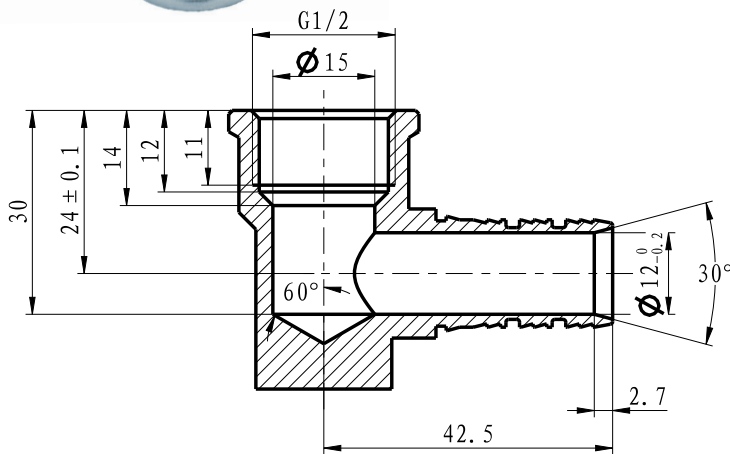

Ficha Técnica

PRESS Multicamada
Joelho Com Pater
20 x 1/2" MW09030803

ESCOLHA DE PROFISSIONAL

Legenda e componentes:

Número	Componente	Material
1	Vedação	EPDM
2	Casquilho	S304
3	Corpo	CW617N

Características técnicas:

1. Peso: 124,4 gr

Ficha Técnica

PRESS Multicamada
Joelho Com Pater
20 x 3/4" MW09030804

ESCOLHA DE PROFISSIONAL

Legenda e componentes:

Número	Componente	Material
1	Vedação	EPDM
2	Casquilho	S304
3	Corpo	CW617N

Características técnicas:

1. Peso: 133,4 gr

Ficha Técnica

PRESS Multicamada
Joelho Com Pater
25 x 3/4" MW09030805

ESCOLHA DE PROFISSIONAL

Legenda e componentes:

Número	Componente	Material
1	Vedação	EPDM
2	Casquilho	S304
3	Corpo	CW617N

Características técnicas:

1. Peso: 178,8 gr

Ficha Técnica

PRESS Multicamada
Joelho Com Pater
16 x 1/2" MW09030801

ESCOLHA DE PROFISSIONAL

Legenda e componentes:

Número	Componente	Material
1	Vedação	EPDM
2	Casquilho	S304
3	Corpo	CW617N