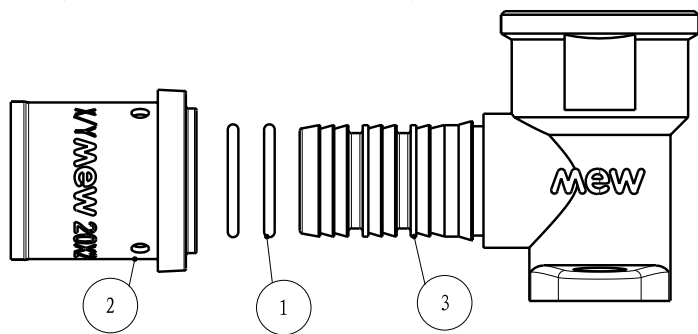

1. Peso: 124,4 gr

Ficha Técnica

PRESS Multicamada
Joelho Com Pater
20 x 3/4" MW09030804

ESCOLHA DE PROFISSIONAL

Legenda e componentes:

Número	Componente	Material
1	Vedação	EPDM
2	Casquilho	S304
3	Corpo	CW617N

Características técnicas:

1. Peso: 133,4 gr

Ficha Técnica

PRESS Multicamada
Joelho Com Pater
25 x 3/4" MW09030805

ESCOLHA DE PROFISSIONAL

Legenda e componentes:

Número	Componente	Material
1	Vedação	EPDM
2	Casquilho	S304
3	Corpo	CW617N

Características técnicas:

1. Peso: 178,8 gr

Ficha Técnica

PRESS Multicamada
Joelho Com Pater
16 x 1/2" MW09030801

ESCOLHA DE PROFISSIONAL

Legenda e componentes:

Número	Componente	Material
1	Vedação	EPDM
2	Casquilho	S304
3	Corpo	CW617N

Características técnicas:

1. Peso: 104,9 gr