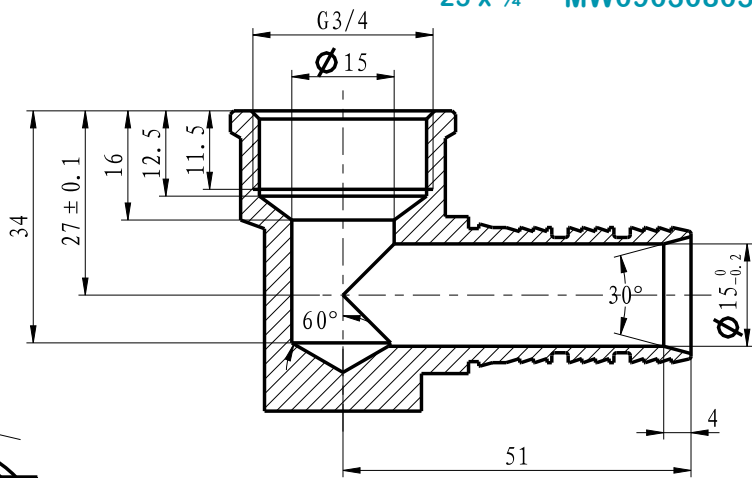

1. Peso: 124,4 gr

Ficha Técnica

PRESS Multicamada
Joelho Com Pater
20 x 3/4" MW09030804

ESCOLHA DE PROFISSIONAL

Legenda e componentes:

Número	Componente	Material
1	Vedação	EPDM
2	Casquilho	S304
3	Corpo	CW617N

Características técnicas:

1. Peso: 133,4 gr

Ficha Técnica

PRESS Multicamada
Joelho Com Pater
25 x 3/4" MW09030805

ESCOLHA DE PROFISSIONAL

Legenda e componentes:

Número	Componente	Material
1	Vedação	EPDM
2	Casquilho	S304
3	Corpo	CW617N

Características técnicas:

1. Peso: 178,8 gr

Ficha Técnica

PRESS Multicamada
Joelho Com Pater
16 x 1/2" MW09030801

ESCOLHA DE PROFISSIONAL

Legenda e componentes:

Número	Componente	Material
1	Vedação	EPDM
2	Casquilho	S304
3	Corpo	CW617N

Características técnicas:

1. Peso: 104,9 gr