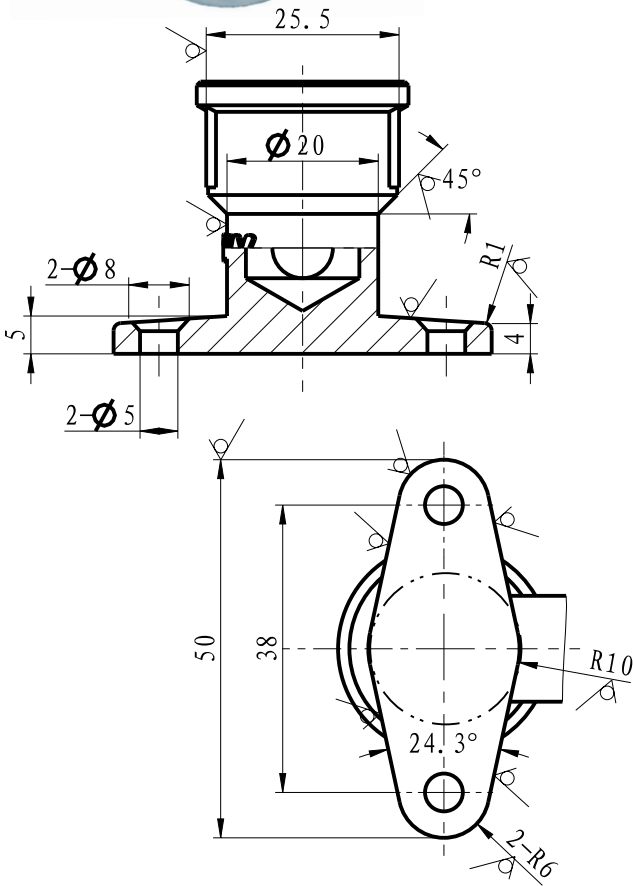

1. Peso: 124,4 gr

Ficha Técnica

PRESS Multicamada
Joelho Com Pater
20 x 3/4" MW09030804

ESCOLHA DE PROFISSIONAL

Legenda e componentes:

Número	Componente	Material
1	Vedação	EPDM
2	Casquilho	S304
3	Corpo	CW617N

Características técnicas:

1. Peso: 133,4 gr

Ficha Técnica

PRESS Multicamada
Joelho Com Pater
25 x 3/4" MW09030805

ESCOLHA DE PROFISSIONAL

Legenda e componentes:

Número	Componente	Material
1	Vedação	EPDM
2	Casquilho	S304
3	Corpo	CW617N

Características técnicas:

1. Peso: 178,8 gr

Ficha Técnica

PRESS Multicamada
Joelho Com Pater
16 x 1/2" MW09030801

ESCOLHA DE PROFISSIONAL

Legenda e componentes:

Número	Componente	Material
1	Vedação	EPDM
2	Casquilho	S304
3	Corpo	CW617N

Características técnicas:

1. Peso: 104,9 gr