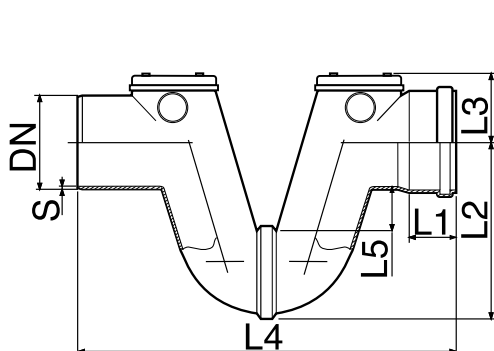

Referência	Medidas	Carac.	u./caixa
032036	110	Côr TELHA	4
032037	125	Côr TELHA	4
032152	110	Cinza	4
032227	125	Cinza	4

ECO-PVC Sin Plomo

Sifão com registo macho/fêmea, com junta facetada.

Dimensões

Referência	DN	DN1	L1	L2	L3	L4	L5	L6	S	Ø Registro
032036	110	40	61	202	88	495	35	153	3.0	141
032037	125	40	62	235	92	490	38	175	3.0	155
032152	110	40	61	202	88	495	35	153	3.0	141
032227	125	40	62	235	92	490	38	175	3.0	155

Documentação

Tabelas

Certificados

Para más información visite la dirección <https://www.jimten.com/pt/producto/1646/sifao-em-linha-machofemea-com-registo/>