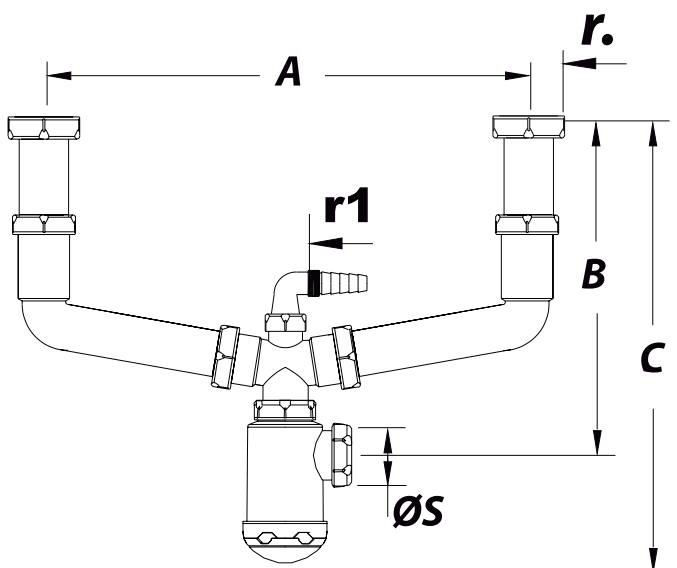

Referência	Medidas	Carac.	u./caixa
005088	1 1/2	-	25

JUNTAFIX **EN 274**
EN274

Colector central sifónico, garrafa, extensível, saída horizontal, com porcas e ligação auxiliar

Dimensões

Referência	A(max.min.)	B(max.min.)	C(max.min.)	SØ	r.	r1.
005088	400-160	285-255	385-355	40	1½"	¾"