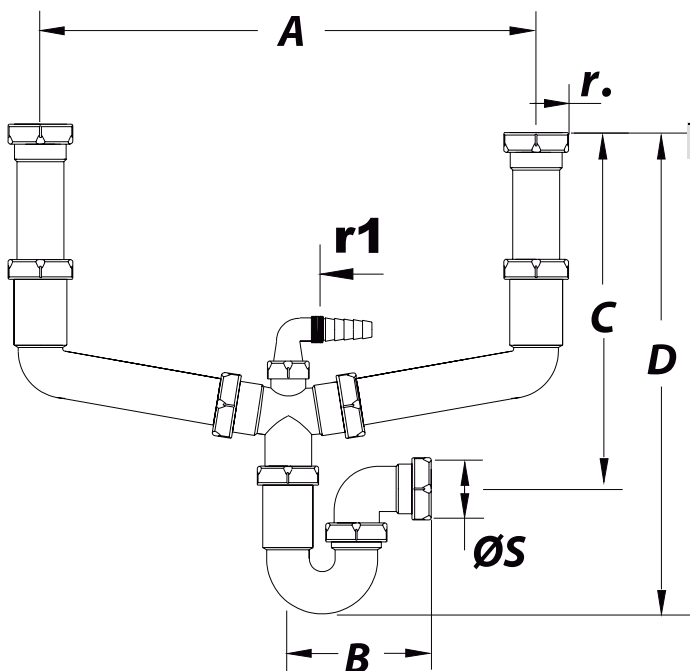

S-50 - Colector central sifonico curvo

Referência	Medidas	Carac.	u./caixa
005108	1 1/2	-	25

Colector central sífónico, curvo, extensível, saída horizontal, com porcas e ligação auxiliar

Dimensões

Referência	A(max.min.)	B(max.min.)	C(max.min.)	D(max.min.)	SØ	r.	r1.
005108	400-160	120-60	300-200	430-310	40	1 1/2"	3/4"