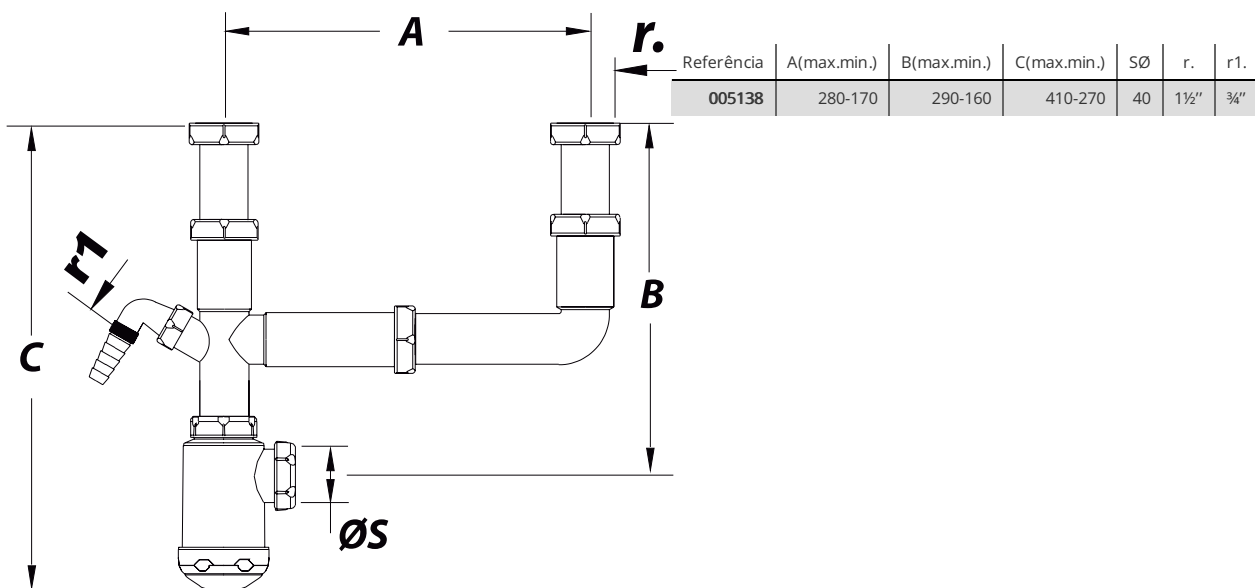

Referência	Medidas	Carac.	u./caixa
005138	1 1/2	-	25

JUNTAFIX **EN 274**
EN274

Colector lateral sifónico, garrafa, extensível, saída horizontal, com porcas e ligação auxiliar.

Dimensões

Documentação

Instruções

Tabelas

Certificados

Para más información visite la dirección <https://www.jimten.com/pt/producto/103/colector-lateral-sifonico-garrafa/>