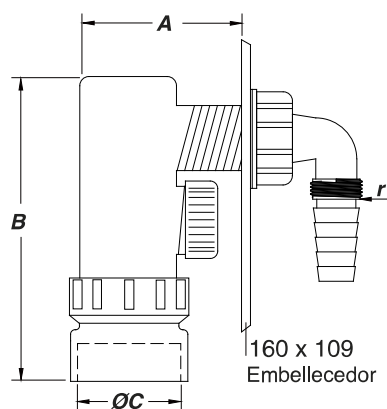

Referência	Medidas	Carac.	u./caixa
019028	Ø 40 H	-	10
019058	Ø 40 M	-	10

Sifão simples para embutir, saída colar Ø40, ligação máquina lavar

Dimensões

Referência	A max/min	B	r.	ØC
019028	96 - 75	140	¾"	40 H
019058	96 - 75	140	¾"	40 M