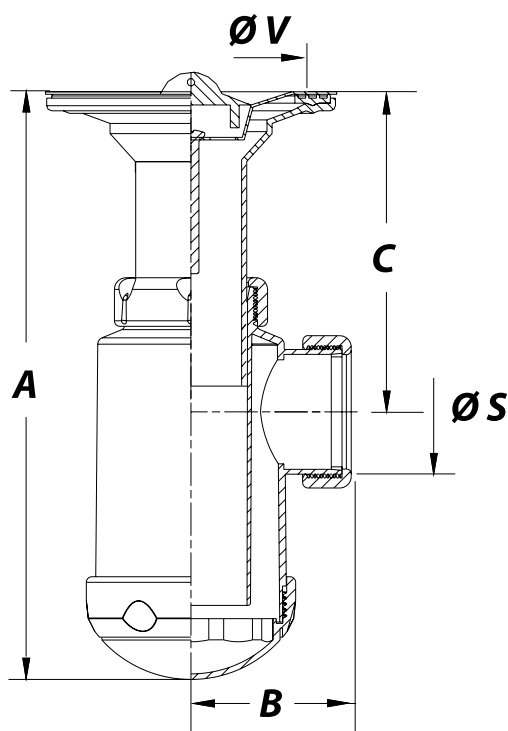

Referência	Medidas	Carac.	u./caixa
002438	1 1/2 X 115	-	50

EN274

Garrafa extensível, saída horizontal, lava loiça 115.

Dimensões

Referência	A máx. mín.	B	C máx. mín.	r.	Ø S	Ø V
002438	254-185	56,5	154-85	1 1/2"	40	115