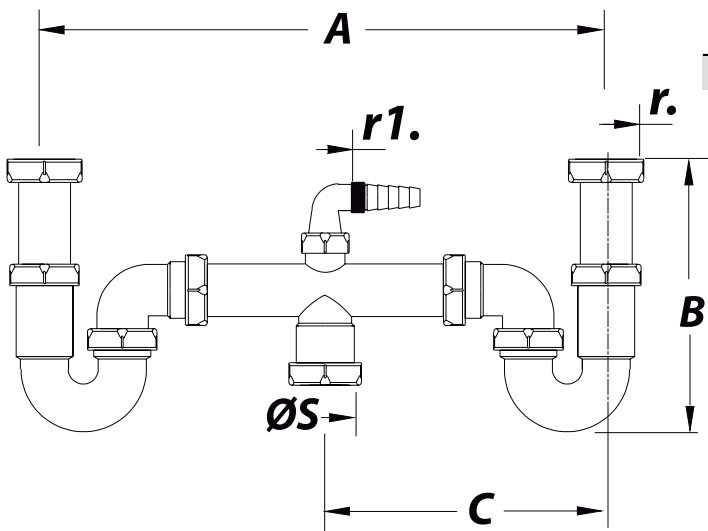

Referência	Medidas	Carac.	u./caixa
007028	1 1/2	-	30
007068	1 1/2	Largo especial	25

Sifão curvo duplo, extensível, saída orientável, com porcas e ligação auxiliar

Dimensões

Referência	A(max.min.)	B(max.min.)	C(max.min.)	SØ	r.	r1.
007028	415-180	225-170	200-70	40	1½"	¾"
007068	708-115	225-170	200-70	40	1½"	¾"