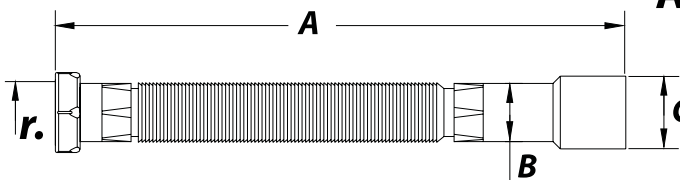

A

B

Referência	Medidas	Carac.	u./caixa
022091	1 1/4 X 32-40	A (825-360 mm)	50
022092	1 1/2 X 40-50	A (950-365 mm)	50
022341	1 1/4 X 32	B (800-370 mm)	50
022342	1 1/2 X 40	B (875-325 mm)	50
022352	1 1/2 X 50	B (875-325 mm)	50

"A" Dimensões

Referência	A max/min	B	C	Figura	r.
022091	825-360	32	40	A	1 1/4"
022092	950-365	40	50	A	1 1/2"
022341	800-370	32	-	B	1 1/4"
022342	875-325	40	-	B	1 1/2"
022352	875-325	50	-	B	1 1/2"

"B"

Documentación

Tabelas

Certificados

Para más información visite la dirección <https://www.jimten.com/pt/producto/742/tubo-flexivel-cromado-com-vedacao-conica/>