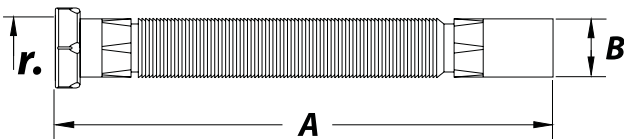

A

B

Referência	Medidas	Carac.	u./caixa
022091	1 1/4 X 32-40	A (825-360 mm)	50
022092	1 1/2 X 40-50	A (950-365 mm)	50
022341	1 1/4 X 32	B (800-370 mm)	50
022342	1 1/2 X 40	B (875-325 mm)	50
022352	1 1/2 X 50	B (875-325 mm)	50

"A" Dimensões

Referência	A max/min	B	C	Figura	r.
022091	825-360	32	40	A	1 1/4"
022092	950-365	40	50	A	1 1/2"
022341	800-370	32	-	B	1 1/4"
022342	875-325	40	-	B	1 1/2"
022352	875-325	50	-	B	1 1/2"

"B"

Documentación

Tabelas

Certificados

Para más información visite la dirección <https://www.jimten.com/pt/producto/742/tubo-flexivel-cromado-com-vedacao-conica/>