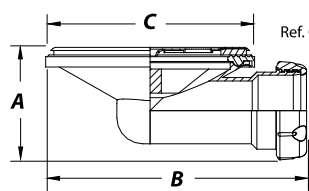

Referência	Medidas	Carac.	u./caixa
012026	1 1/4 X 70	JUNTAFIX	50
012038	1 1/2 X 70	JUNTAFIX	50
012058	1 1/2 X 115	-	50
012148	1 1/2 X 80	Parafuso M6x45.	50

JUNTAFIX **EN 274**
EN274

Dimensões

Referência	A	B	C	r.	ØS
012026	51	118	70	1 ¼"	32
012038	54	121	70	1 ½"	40
012058	54	121	115	1 ½"	40
012148	54	121	80	1 ½"	40