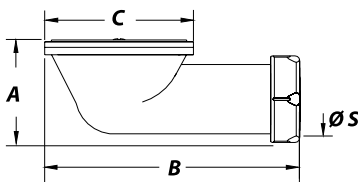

Referência	Medidas	Carac.	u./caixa
012026	1 1/4 X 70	JUNTAFIX	50
012038	1 1/2 X 70	JUNTAFIX	50
012058	1 1/2 X 115	-	50
012148	1 1/2 X 80	Parafuso M6x45.	50

JUNTAFIX **EN 274**
EN274

Dimensões

Referência	A	B	C	r.	ØS
012026	51	118	70	1 ¼"	32
012038	54	121	70	1 ½"	40
012058	54	121	115	1 ½"	40
012148	54	121	80	1 ½"	40