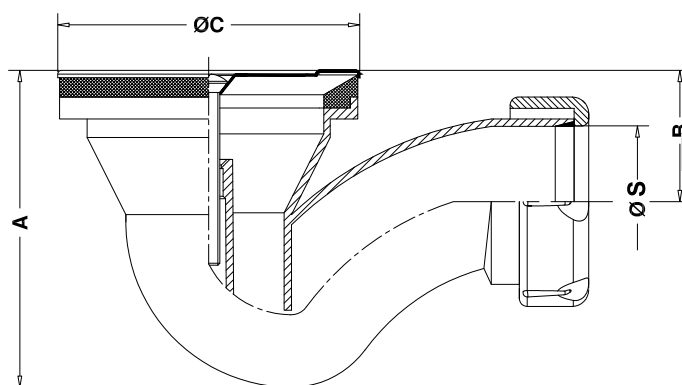

S-134 - Saída base chuveiro sifonica

Referência	Medidas	Carac.	u./caixa
012068	1 1/2 X 80	-	50
012078	1 1/2 X 70	-	50

Base chuveiro, saída vertical PVC colar.

Dimensões

Referência	A	B	C	r.	ØS
012068	84	27	80	1 1/2"	40
012078	84	27	70	1 1/2"	40