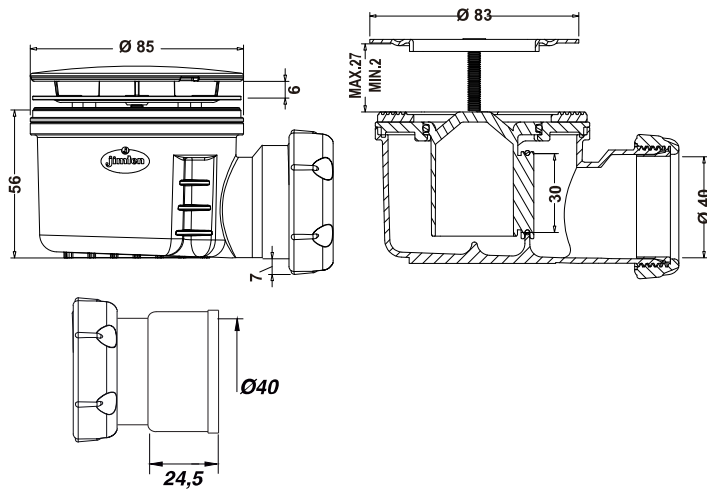

Cotas

Documentación

Instrucciones