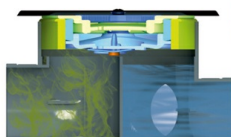

Referência	Medidas	Carac.	u./caixa
026060	110 X 145	Com válvula de respiro integrada	50

Tapa expansión com embelezador de aço inoxidável. Para sifões de pavimento com cota baixa. Com válvula de respiro integrada