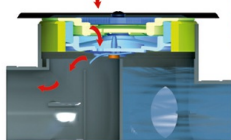

Referência	Medidas	Carac.	u./caixa
026060	110 X 145	Com válvula de respiro integrada	50

Tapa expansión com embelezador de aço inoxidável. Para sifões de pavimento com cota baixa. Com válvula de respiro integrada