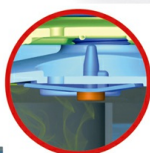

Referência	Medidas	Carac.	u./caixa
026060	110 X 145	Com válvula de respiro integrada	50

Tapa expansión com embelezador de aço inoxidável. Para sifões de pavimento com cota baixa. Com válvula de respiro integrada