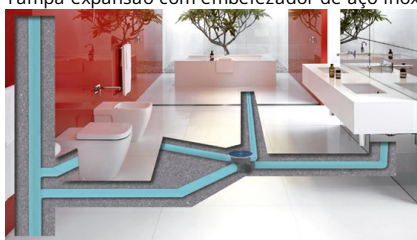

Referência	Medidas	Carac.	u./caixa
026060	110 X 145	Com válvula de respiro integrada	50

Tapa expansión com embelezador de aço inoxidável. Para sifões de pavimento com cota baixa. Com válvula de respiro integrada