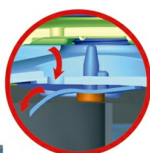

Referência	Medidas	Carac.	u./caixa
026060	110 X 145	Com válvula de respiro integrada	50

Tapa expansión com embelezador de aço inoxidável. Para sifões de pavimento com cota baixa. Com válvula de respiro integrada