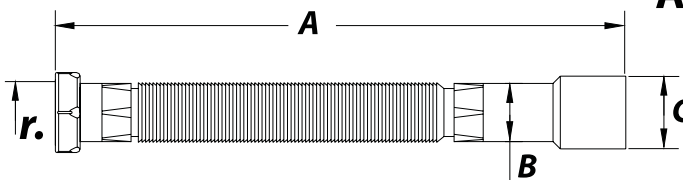

Referência	Medidas	Carac.	u./caixa
022042	1 1/4-32/40	A (825-360 mm)	50
022043	1 1/2-40/50	A (950-365 mm)	50
022331	1 1/4-32	B (800-370 mm)	50
022332	1 1/2-40	B (875-325 mm)	50
022345	1 1/2-50	B (875-325 mm)	50

"A" Dimensões

Referência	A max/min	B	C	Figura	r.
022042	825-360	32	40	A	1 ¼"
022043	950-365	40	50	A	1 ½"
022331	800-370	32	-	B	1 ¼"
022332	875-325	40	-	B	1 ½"
022345	875-325	50	-	B	1 ½"