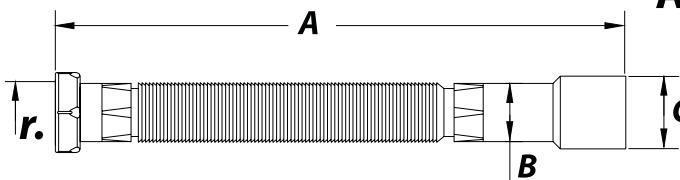

A

B

Referência	Medidas	Carac.	u./caixa
022044	1 1/4-32/40	A (825-360 mm)	50
022045	1 1/2-40/50	A (950-365 mm)	50
022333	1 1/4-32	B (800-370 mm)	50
022334	1 1/2-40	B (875-325 mm)	50
022346	1 1/2-50	B (875-325 mm)	50

"A" Dimensões

Referência	A max/min	B	C	Figura	r.
022044	825-360	32	40	A	1 ¼"
022045	950-365	40	50	A	1 ½"
022333	800-370	32	-	B	1 ¼"
022334	875-325	40	-	B	1 ½"
022346	875-325	50	-	B	1 ½"

"B" Dimensões