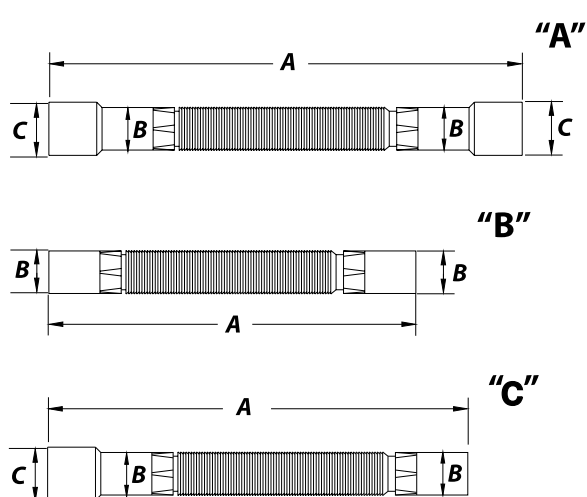

Referência	Medidas	Carac.	u./caixa
022048	32/40-32/40	A (910-480 mm)	50
022049	40/50-40/50	A (980-445 mm)	50
022335	32	B (815-385 mm)	50
022336	40	B (880-345 mm)	50
022347	40/50-40	C (930-395 mm)	50

Tubo flexível bocas lisas. Não colável. (Para ligações de difícil acesso. Não utilizar como sifão de saída).

### Dimensões

Referência	A max/min	B	C	Figura
022048	910-480	32	40	A
022049	980-445	40	A	50
022335	815-385	32	32	B
022336	880-345	40	40	B
022347	930-395	40	50	C