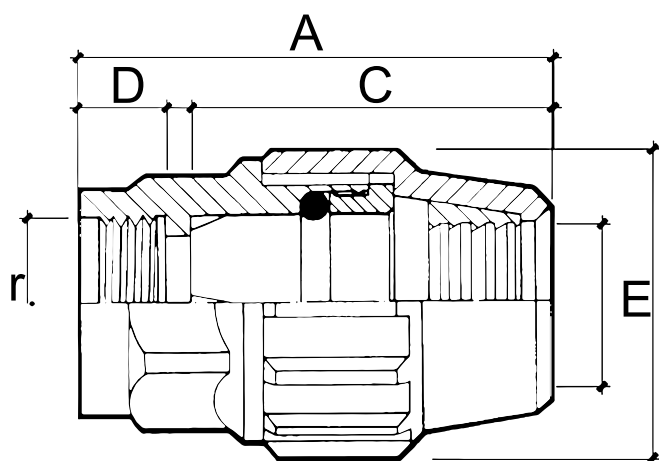

Referência	Medidas	Carac.	u./caixa
055005	50-1 1/2"	N AENOR	25
055006	63-2"	N AENOR	25
055035	20-1/2"	N AENOR	100
055036	25-3/4"	N AENOR	100
055037	32-1"	N AENOR	100
055038	40-1 1/4"	N AENOR	50
055039	75-2 1/2"	-	5
055040	90-3"	-	5
055134	25-1/2"	N AENOR	50
055152	16-1/2"	-	50
055155	16-3/8"	-	50
055193	110-4"	-	2
055246	25-1"	N AENOR	50
755035	20-1/2"	-	50
755036	25-3/4"	-	50
755037	32-1"	-	50
755134	25-1/2"	-	25
755246	25-1"	-	25

Dimensões

Referência	A	B	C	D	E	medida/size	r
055005	122	88	92	26.2	51.4	50-11/2"	1 1/2"
055006	142.5	110	107	30	64.3	63-2"	2"
055035	63	41	48	12.3	20.8	20-1/2"	1/2"
055036	76.6	47.8	56.8	15.7	25.6	25-3/4"	3/4"
055037	89	58	68.5	16.6	33	32-1"	1"
055038	105.3	69.5	79.5	21.5	41.4	40-11/4"	1 1/4"
055039	169.5	121	133	30	79.3	75-21/2"	2 1/2"
055040	185	146.5	145	32.5	91.5	90-3"	3"
055134	76.6	47.8	56.8	15.7	25.6	25-1/2"	1/2"
055152	56.7	33.5	40	14.3	17	16-1/2"	1/2"
055155	56.7	33.5	40	14.3	17	16-3/8"	3/8"
055193	206.5	178	160.2	39.3	116.6	110-4"	4"
055246	79.6	47.8	57.1	19	25.6	25-1"	1"