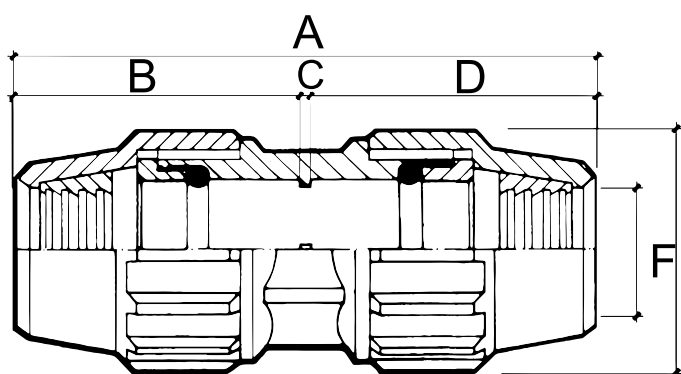

Referência	Medidas	Carac.	u./caixa
055003	50	N AENOR	25
055004	63	N AENOR	20
055017	20	N AENOR	100
055018	25	N AENOR	100
055019	32	N AENOR	50
055020	40	N AENOR	50
055021	75	-	5
055022	90	-	5
055149	16	-	50
055165	110	-	2
755017	20	-	25
755018	25	-	25
755019	32	-	25

### Dimensões

Referência	A	B	C	D	E	F	medida/size
055003	190.4	93.2	4	93.2	88	51.4	50
055004	220.3	108.1	4	108.1	110	64.3	63
055018	120.5	58	4.5	58	47.8	25.6	25
055019	142.4	69.8	2.8	69.8	58	33	32
055020	170.5	84.2	2	84.2	69.5	41.4	40
055021	265.5	131.2	3	131.2	131	79.3	75
055022	292.2	143.6	5	143.6	146.5	91.5	90
055149	106	51.4	3.1	51.4	41	20.8	20
055165	318	156	6	155	178	117	110