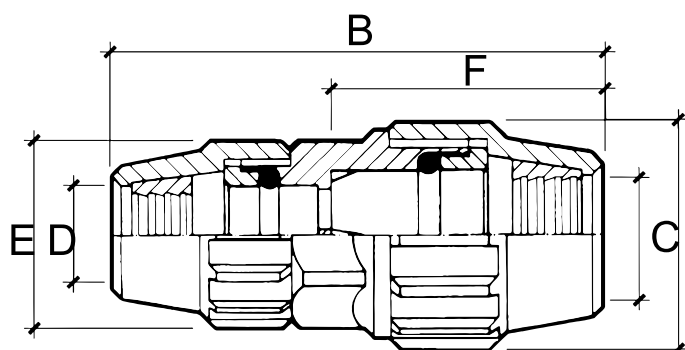

Referência	Medidas	Carac.	u./caixa
055041	25-20	N AENOR	50
055042	32-25	N AENOR	25
055043	40-32	N AENOR	25
055044	50-40	N AENOR	15
055045	63-50	N AENOR	15
055070	75-63	-	5
055071	90-75	-	5
055153	20-16	N AENOR	50
055221	110-90	-	2
055229	25-16	N AENOR	50

União redução

### Dimensões

Referência	A	B	C	D	E	F	medida/size
055041	47.7	110	25.6	20.8	41	61	25-20
055042	58.4	128.5	33	25.6	47.8	68.5	32-25
055043	69.2	155.2	41.4	33	58	79.5	40-32
055044	88	187.6	51.4	41.4	69.5	92	50-40
055045	110	211	64.3	51.4	83.8	107	63-50
055070	121	249	79.3	64.3	103.8	133	75-63
055071	146	290	91.5	79.3	121	145	90-75
055153	41	90	20.8	17	33.5	48	20-16
055221	178	312	117	91.5	146.5	168	110-90
055229	47.7	106	25.6	17	33.5	61	25-16