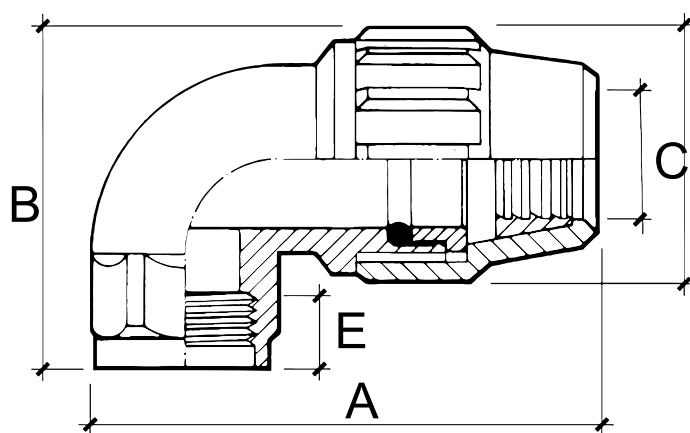

Referência	Medidas	Carac.	u./caixa
055175	20-1/2"	N AENOR	50
055176	25-3/4"	N AENOR	50
055177	32-1"	N AENOR	25
055178	40-1 1/4"	N AENOR	25
055188	50-1 1/2"	N AENOR	20
055189	63-2"	N AENOR	20
055225	25-1/2"	N AENOR	50
055243	32-3/4"	N AENOR	25
055257	75-2 1/2"	-	10
055258	90-3"	-	6
055259	110-4"	-	4
755175	20-1/2	-	25
755176	25-3/4	-	25
755177	32-1"	-	10
755225	25-1/2"	-	25
755243	32-3/4	-	15

Dimensões

Referência	A	B	C	D	E	medida/size
055175	81	51	10.8	41	12.6	20-1/2"
055176	96	63	25.6	47.8	16.3	25-3/4"
055177	117	75.5	33	58	16	32-3/4"
055178	138	90.5	41.4	63.5	22	40-11/4"
055188	167	113.5	51.4	88	27	50-11/2"
055189	192.5	143.5	64.3	110	32.6	63-2"
055225	96	63	25.6	47.8	12.6	25-1/2"
055243	107	70.5	33	58	16	32-1"
055257	230	130	79.3	121	32	75-21/2"
055258	260	175	91.5	146.5	35	90-3"
055259	300	230	117	178	44	110-4"